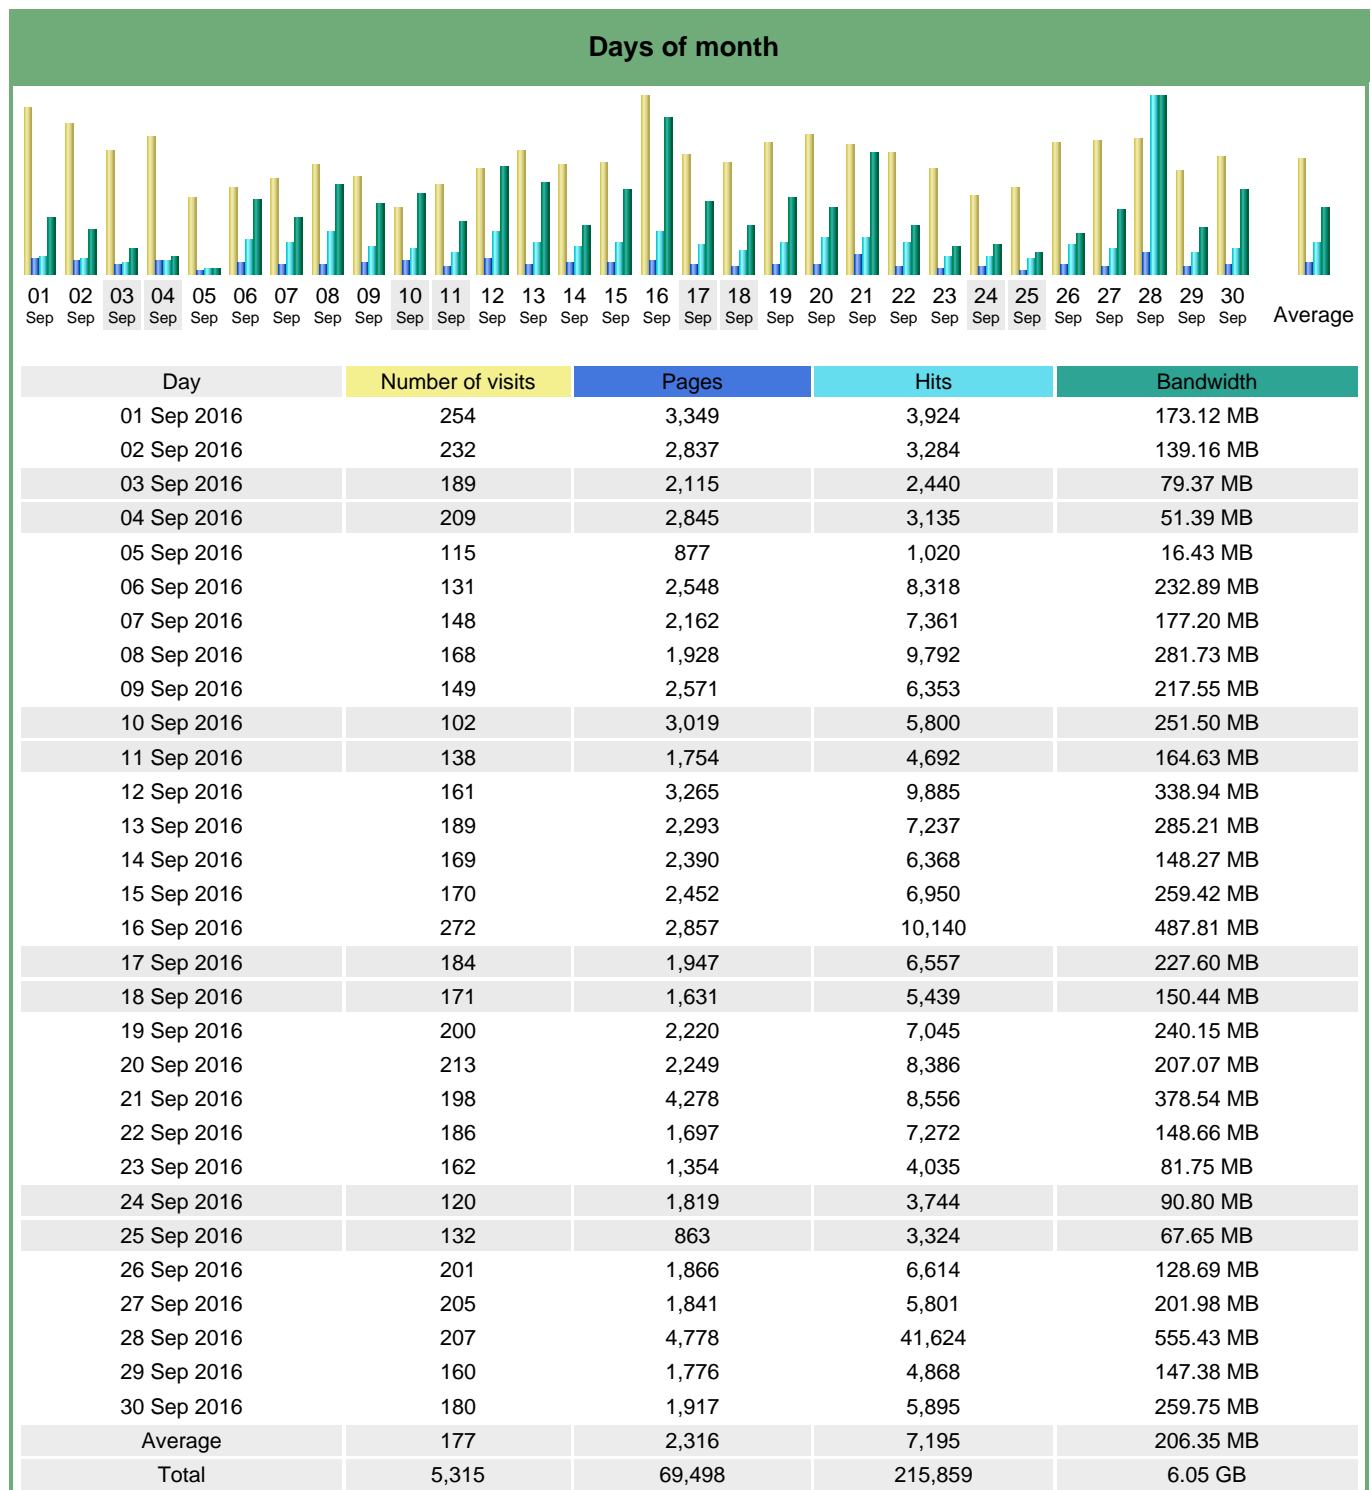

Statistics of visits of the VIVC - September 2016

Days of week

Day	Pages	Hits	Bandwidth
Mon	2,057	6,141	181.05 MB
Tue	2,232	7,435	231.79 MB
Wed	3,402	15,977	314.86 MB
Thu	2,240	6,561	202.06 MB
Fri	2,307	5,941	237.20 MB
Sat	2,225	4,635	162.32 MB
Sun	1,773	4,147	108.53 MB

Hours

Hours	Pages	Hits	Bandwidth	Hours	Pages	Hits	Bandwidth
00	1,218	3,632	126.29 MB	12	5,633	26,738	453.41 MB
01	1,701	2,889	71.38 MB	13	4,571	11,132	377.09 MB
02	876	2,287	60.59 MB	14	4,340	10,326	266.08 MB
03	542	1,683	57.65 MB	15	4,501	13,318	367.19 MB
04	1,213	2,307	87.26 MB	16	4,364	11,840	396.97 MB
05	1,398	2,823	78.54 MB	17	3,217	8,737	321.19 MB
06	1,261	2,882	56.05 MB	18	3,008	7,714	285.81 MB
07	2,081	4,403	111.94 MB	19	2,634	6,709	296.56 MB
08	3,023	10,704	369.76 MB	20	3,359	8,876	287.45 MB
09	4,032	11,379	370.58 MB	21	3,096	7,851	309.18 MB
10	4,225	14,627	398.65 MB	22	2,274	8,770	347.09 MB
11	5,695	30,202	543.05 MB	23	1,236	4,030	150.75 MB