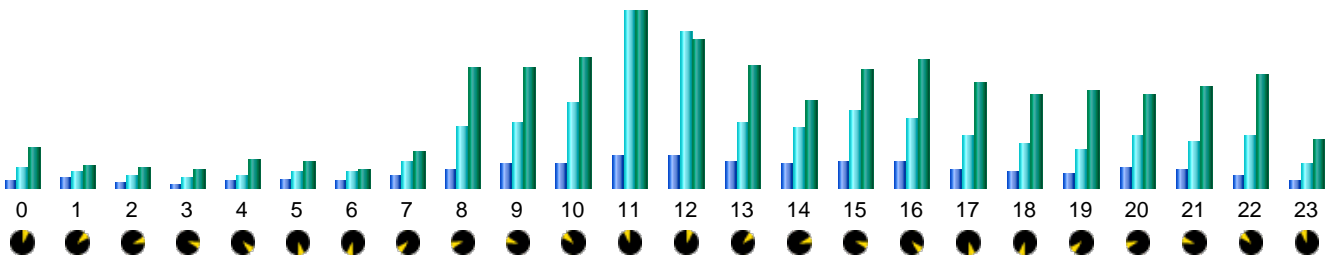

Statistics of visits of the VIVC - September 2016

Days of week

Day	Pages	Hits	Bandwidth
Mon	2,057	6,141	181.05 MB
Tue	2,232	7,435	231.79 MB
Wed	3,402	15,977	314.86 MB
Thu	2,240	6,561	202.06 MB
Fri	2,307	5,941	237.20 MB
Sat	2,225	4,635	162.32 MB
Sun	1,773	4,147	108.53 MB

Hours

Hours	Pages	Hits	Bandwidth	Hours	Pages	Hits	Bandwidth
00	1,218	3,632	126.29 MB	12	5,633	26,738	453.41 MB
01	1,701	2,889	71.38 MB	13	4,571	11,132	377.09 MB
02	876	2,287	60.59 MB	14	4,340	10,326	266.08 MB
03	542	1,683	57.65 MB	15	4,501	13,318	367.19 MB
04	1,213	2,307	87.26 MB	16	4,364	11,840	396.97 MB
05	1,398	2,823	78.54 MB	17	3,217	8,737	321.19 MB
06	1,261	2,882	56.05 MB	18	3,008	7,714	285.81 MB
07	2,081	4,403	111.94 MB	19	2,634	6,709	296.56 MB
08	3,023	10,704	369.76 MB	20	3,359	8,876	287.45 MB
09	4,032	11,379	370.58 MB	21	3,096	7,851	309.18 MB
10	4,225	14,627	398.65 MB	22	2,274	8,770	347.09 MB
11	5,695	30,202	543.05 MB	23	1,236	4,030	150.75 MB