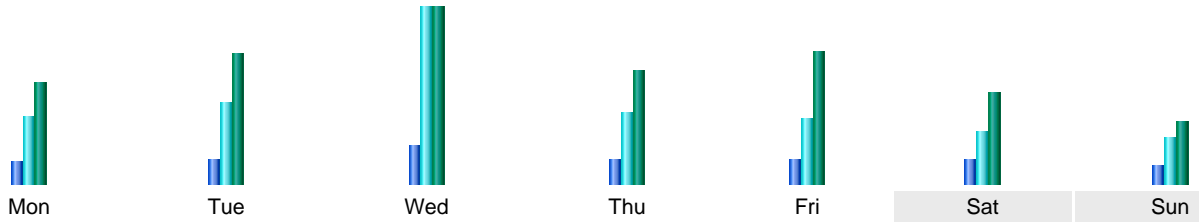

Statistics of visits of the VIVC - September 2016

Days of week

Day	Pages	Hits	Bandwidth
Mon	2,057	6,141	181.05 MB
Tue	2,232	7,435	231.79 MB
Wed	3,402	15,977	314.86 MB
Thu	2,240	6,561	202.06 MB
Fri	2,307	5,941	237.20 MB
Sat	2,225	4,635	162.32 MB
Sun	1,773	4,147	108.53 MB

Hours

Hours	Pages	Hits	Bandwidth	Hours	Pages	Hits	Bandwidth
00	1,218	3,632	126.29 MB	12	5,633	26,738	453.41 MB
01	1,701	2,889	71.38 MB	13	4,571	11,132	377.09 MB
02	876	2,287	60.59 MB	14	4,340	10,326	266.08 MB
03	542	1,683	57.65 MB	15	4,501	13,318	367.19 MB
04	1,213	2,307	87.26 MB	16	4,364	11,840	396.97 MB
05	1,398	2,823	78.54 MB	17	3,217	8,737	321.19 MB
06	1,261	2,882	56.05 MB	18	3,008	7,714	285.81 MB
07	2,081	4,403	111.94 MB	19	2,634	6,709	296.56 MB
08	3,023	10,704	369.76 MB	20	3,359	8,876	287.45 MB
09	4,032	11,379	370.58 MB	21	3,096	7,851	309.18 MB
10	4,225	14,627	398.65 MB	22	2,274	8,770	347.09 MB
11	5,695	30,202	543.05 MB	23	1,236	4,030	150.75 MB