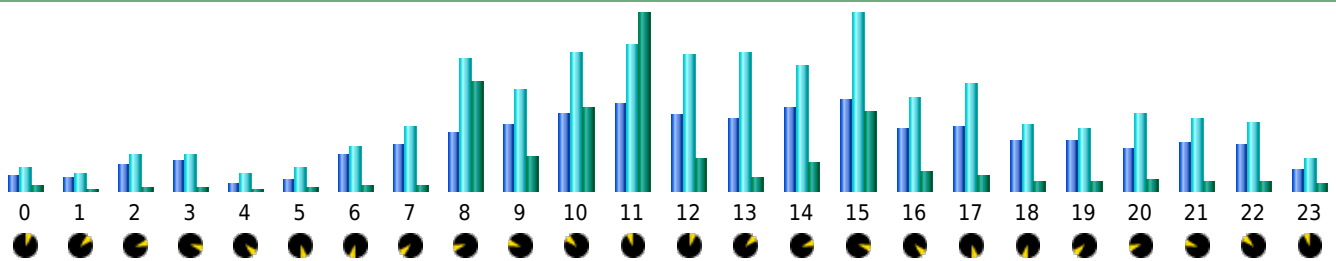

Statistics of visits of the VIVC - December 2015

Days of week

Day	Pages	Hits	Bandwidth
Mon	2,647	4,368	201.58 MB
Tue	2,969	4,570	1.06 GB
Wed	2,720	5,397	471.55 MB
Thu	2,484	4,454	330.55 MB
Fri	1,857	2,982	82.17 MB
Sat	1,787	2,807	113.14 MB
Sun	2,515	3,056	97.75 MB

Hours

Hours	Pages	Hits	Bandwidth	Hours	Pages	Hits	Bandwidth
00	998	1,485	73.06 MB	12	4,934	8,763	553.31 MB
01	826	1,108	25.16 MB	13	4,639	8,953	233.07 MB
02	1,658	2,367	52.30 MB	14	5,341	8,034	477.37 MB
03	1,984	2,312	37.73 MB	15	5,918	11,430	1.33 GB
04	503	1,046	21.24 MB	16	4,047	6,031	310.94 MB
05	673	1,458	65.79 MB	17	4,126	6,968	250.05 MB
06	2,298	2,844	81.08 MB	18	3,284	4,263	134.63 MB
07	3,023	4,078	94.14 MB	19	3,250	4,057	167.49 MB
08	3,726	8,618	1.81 GB	20	2,668	4,990	192.76 MB
09	4,235	6,508	573.62 MB	21	3,104	4,692	160.99 MB
10	4,953	8,911	1.38 GB	22	2,946	4,424	146.27 MB
11	5,589	9,478	2.95 GB	23	1,378	2,145	104.35 MB