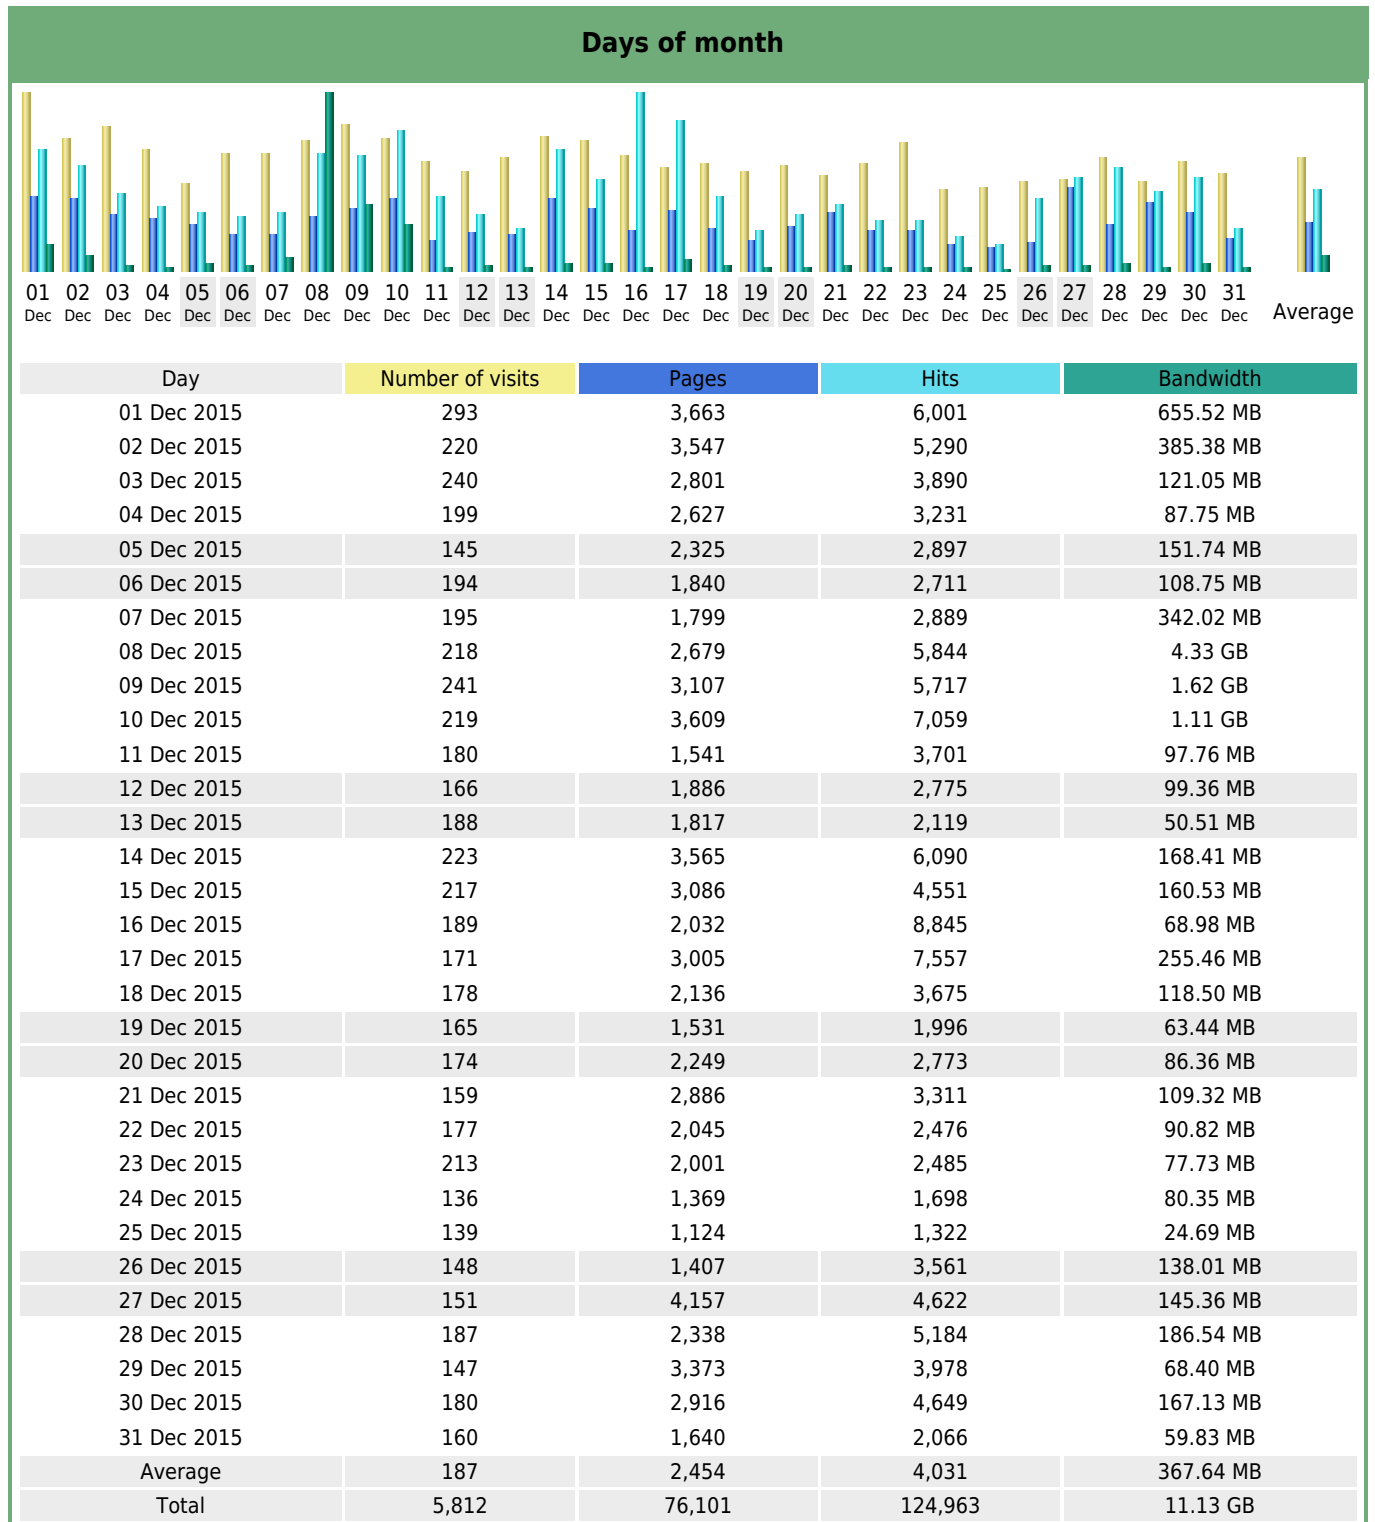

Statistics of visits of the VIVC - December 2015

Days of week

Day	Pages	Hits	Bandwidth
Mon	2,647	4,368	201.58 MB
Tue	2,969	4,570	1.06 GB
Wed	2,720	5,397	471.55 MB
Thu	2,484	4,454	330.55 MB
Fri	1,857	2,982	82.17 MB
Sat	1,787	2,807	113.14 MB
Sun	2,515	3,056	97.75 MB

Hours

Hours	Pages	Hits	Bandwidth	Hours	Pages	Hits	Bandwidth
00	998	1,485	73.06 MB	12	4,934	8,763	553.31 MB
01	826	1,108	25.16 MB	13	4,639	8,953	233.07 MB
02	1,658	2,367	52.30 MB	14	5,341	8,034	477.37 MB
03	1,984	2,312	37.73 MB	15	5,918	11,430	1.33 GB
04	503	1,046	21.24 MB	16	4,047	6,031	310.94 MB
05	673	1,458	65.79 MB	17	4,126	6,968	250.05 MB
06	2,298	2,844	81.08 MB	18	3,284	4,263	134.63 MB
07	3,023	4,078	94.14 MB	19	3,250	4,057	167.49 MB
08	3,726	8,618	1.81 GB	20	2,668	4,990	192.76 MB
09	4,235	6,508	573.62 MB	21	3,104	4,692	160.99 MB
10	4,953	8,911	1.38 GB	22	2,946	4,424	146.27 MB
11	5,589	9,478	2.95 GB	23	1,378	2,145	104.35 MB