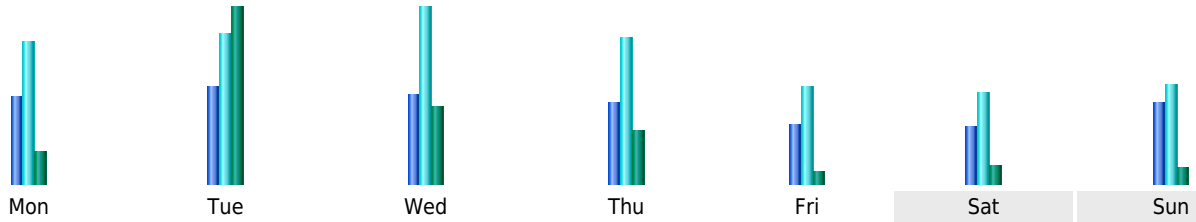

Statistics of visits of the VIVC - December 2015

Days of week

Day	Pages	Hits	Bandwidth
Mon	2,647	4,368	201.58 MB
Tue	2,969	4,570	1.06 GB
Wed	2,720	5,397	471.55 MB
Thu	2,484	4,454	330.55 MB
Fri	1,857	2,982	82.17 MB
Sat	1,787	2,807	113.14 MB
Sun	2,515	3,056	97.75 MB

Hours

Hours	Pages	Hits	Bandwidth	Hours	Pages	Hits	Bandwidth
00	998	1,485	73.06 MB	12	4,934	8,763	553.31 MB
01	826	1,108	25.16 MB	13	4,639	8,953	233.07 MB
02	1,658	2,367	52.30 MB	14	5,341	8,034	477.37 MB
03	1,984	2,312	37.73 MB	15	5,918	11,430	1.33 GB
04	503	1,046	21.24 MB	16	4,047	6,031	310.94 MB
05	673	1,458	65.79 MB	17	4,126	6,968	250.05 MB
06	2,298	2,844	81.08 MB	18	3,284	4,263	134.63 MB
07	3,023	4,078	94.14 MB	19	3,250	4,057	167.49 MB
08	3,726	8,618	1.81 GB	20	2,668	4,990	192.76 MB
09	4,235	6,508	573.62 MB	21	3,104	4,692	160.99 MB
10	4,953	8,911	1.38 GB	22	2,946	4,424	146.27 MB
11	5,589	9,478	2.95 GB	23	1,378	2,145	104.35 MB