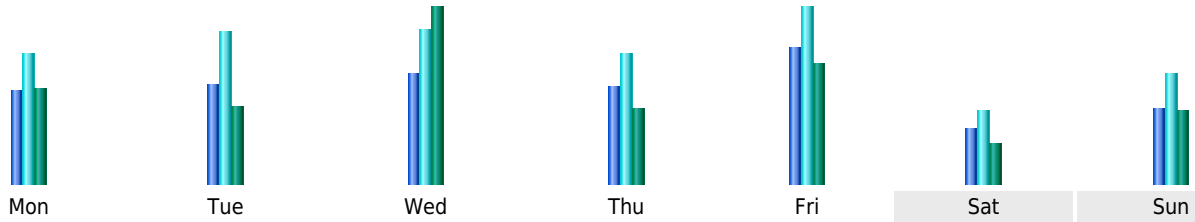

Statistics of visits of the VIVC - August 2015

Days of week

Day	Pages	Hits	Bandwidth
Mon	2,247	3,187	185.29 MB
Tue	2,400	3,703	150.64 MB
Wed	2,705	3,754	342.06 MB
Thu	2,355	3,189	145.23 MB
Fri	3,330	4,296	233.45 MB
Sat	1,354	1,793	79.34 MB
Sun	1,825	2,684	143.99 MB

Hours

Hours	Pages	Hits	Bandwidth	Hours	Pages	Hits	Bandwidth
00	1,307	3,078	170.11 MB	12	4,128	5,586	248.57 MB
01	1,021	1,513	128.19 MB	13	5,871	7,331	317.53 MB
02	902	1,083	28.28 MB	14	5,203	6,892	277.26 MB
03	543	712	15.48 MB	15	5,026	6,595	698.35 MB
04	665	963	37.89 MB	16	4,680	6,289	321.67 MB
05	803	1,109	311.71 MB	17	4,107	5,006	204.27 MB
06	763	1,203	26.48 MB	18	2,449	3,435	185.22 MB
07	1,912	2,288	40.89 MB	19	3,305	5,213	230.99 MB
08	2,652	3,660	126.74 MB	20	2,995	4,329	205.87 MB
09	3,485	5,800	281.15 MB	21	3,104	5,258	376.06 MB
10	4,472	6,310	388.41 MB	22	2,935	4,155	310.54 MB
11	6,286	7,789	308.60 MB	23	1,688	2,501	288.37 MB