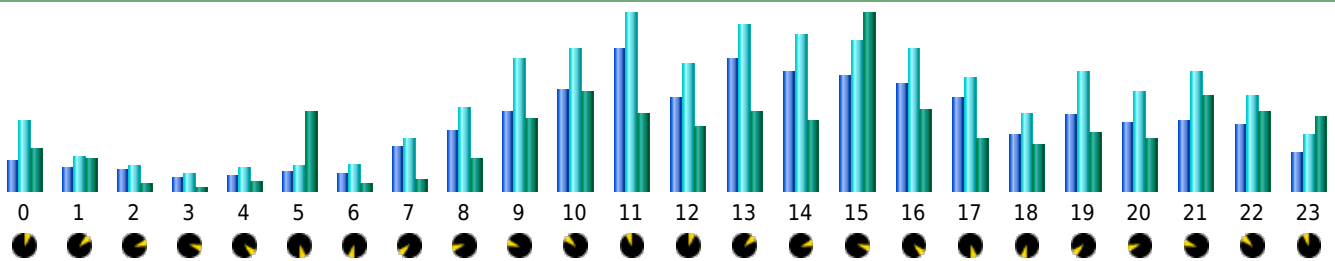

Statistics of visits of the VIVC - August 2015

Days of week

Day	Pages	Hits	Bandwidth
Mon	2,247	3,187	185.29 MB
Tue	2,400	3,703	150.64 MB
Wed	2,705	3,754	342.06 MB
Thu	2,355	3,189	145.23 MB
Fri	3,330	4,296	233.45 MB
Sat	1,354	1,793	79.34 MB
Sun	1,825	2,684	143.99 MB

Hours

Hours	Pages	Hits	Bandwidth	Hours	Pages	Hits	Bandwidth
00	1,307	3,078	170.11 MB	12	4,128	5,586	248.57 MB
01	1,021	1,513	128.19 MB	13	5,871	7,331	317.53 MB
02	902	1,083	28.28 MB	14	5,203	6,892	277.26 MB
03	543	712	15.48 MB	15	5,026	6,595	698.35 MB
04	665	963	37.89 MB	16	4,680	6,289	321.67 MB
05	803	1,109	311.71 MB	17	4,107	5,006	204.27 MB
06	763	1,203	26.48 MB	18	2,449	3,435	185.22 MB
07	1,912	2,288	40.89 MB	19	3,305	5,213	230.99 MB
08	2,652	3,660	126.74 MB	20	2,995	4,329	205.87 MB
09	3,485	5,800	281.15 MB	21	3,104	5,258	376.06 MB
10	4,472	6,310	388.41 MB	22	2,935	4,155	310.54 MB
11	6,286	7,789	308.60 MB	23	1,688	2,501	288.37 MB