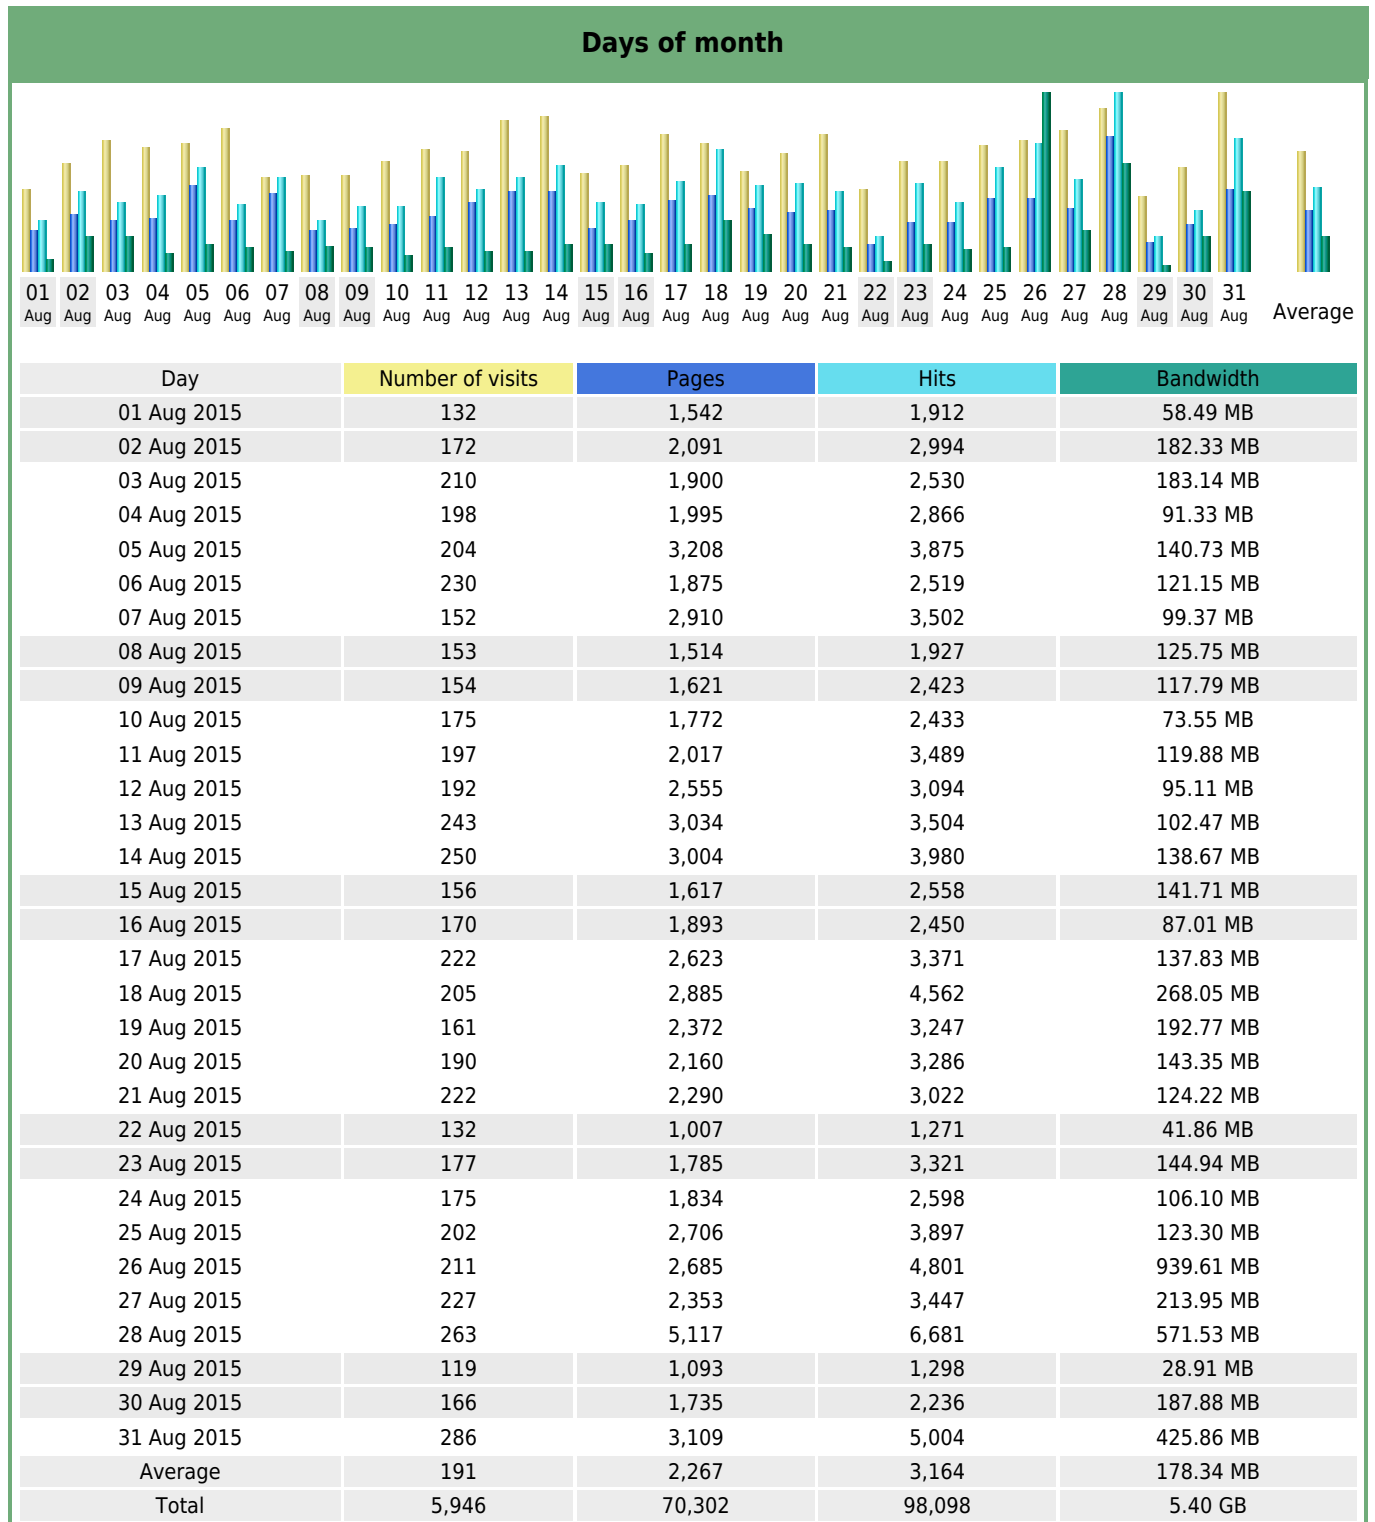

Statistics of visits of the VIVC - August 2015

Days of week

Day	Pages	Hits	Bandwidth
Mon	2,247	3,187	185.29 MB
Tue	2,400	3,703	150.64 MB
Wed	2,705	3,754	342.06 MB
Thu	2,355	3,189	145.23 MB
Fri	3,330	4,296	233.45 MB
Sat	1,354	1,793	79.34 MB
Sun	1,825	2,684	143.99 MB

Hours

Hours	Pages	Hits	Bandwidth	Hours	Pages	Hits	Bandwidth
00	1,307	3,078	170.11 MB	12	4,128	5,586	248.57 MB
01	1,021	1,513	128.19 MB	13	5,871	7,331	317.53 MB
02	902	1,083	28.28 MB	14	5,203	6,892	277.26 MB
03	543	712	15.48 MB	15	5,026	6,595	698.35 MB
04	665	963	37.89 MB	16	4,680	6,289	321.67 MB
05	803	1,109	311.71 MB	17	4,107	5,006	204.27 MB
06	763	1,203	26.48 MB	18	2,449	3,435	185.22 MB
07	1,912	2,288	40.89 MB	19	3,305	5,213	230.99 MB
08	2,652	3,660	126.74 MB	20	2,995	4,329	205.87 MB
09	3,485	5,800	281.15 MB	21	3,104	5,258	376.06 MB
10	4,472	6,310	388.41 MB	22	2,935	4,155	310.54 MB
11	6,286	7,789	308.60 MB	23	1,688	2,501	288.37 MB