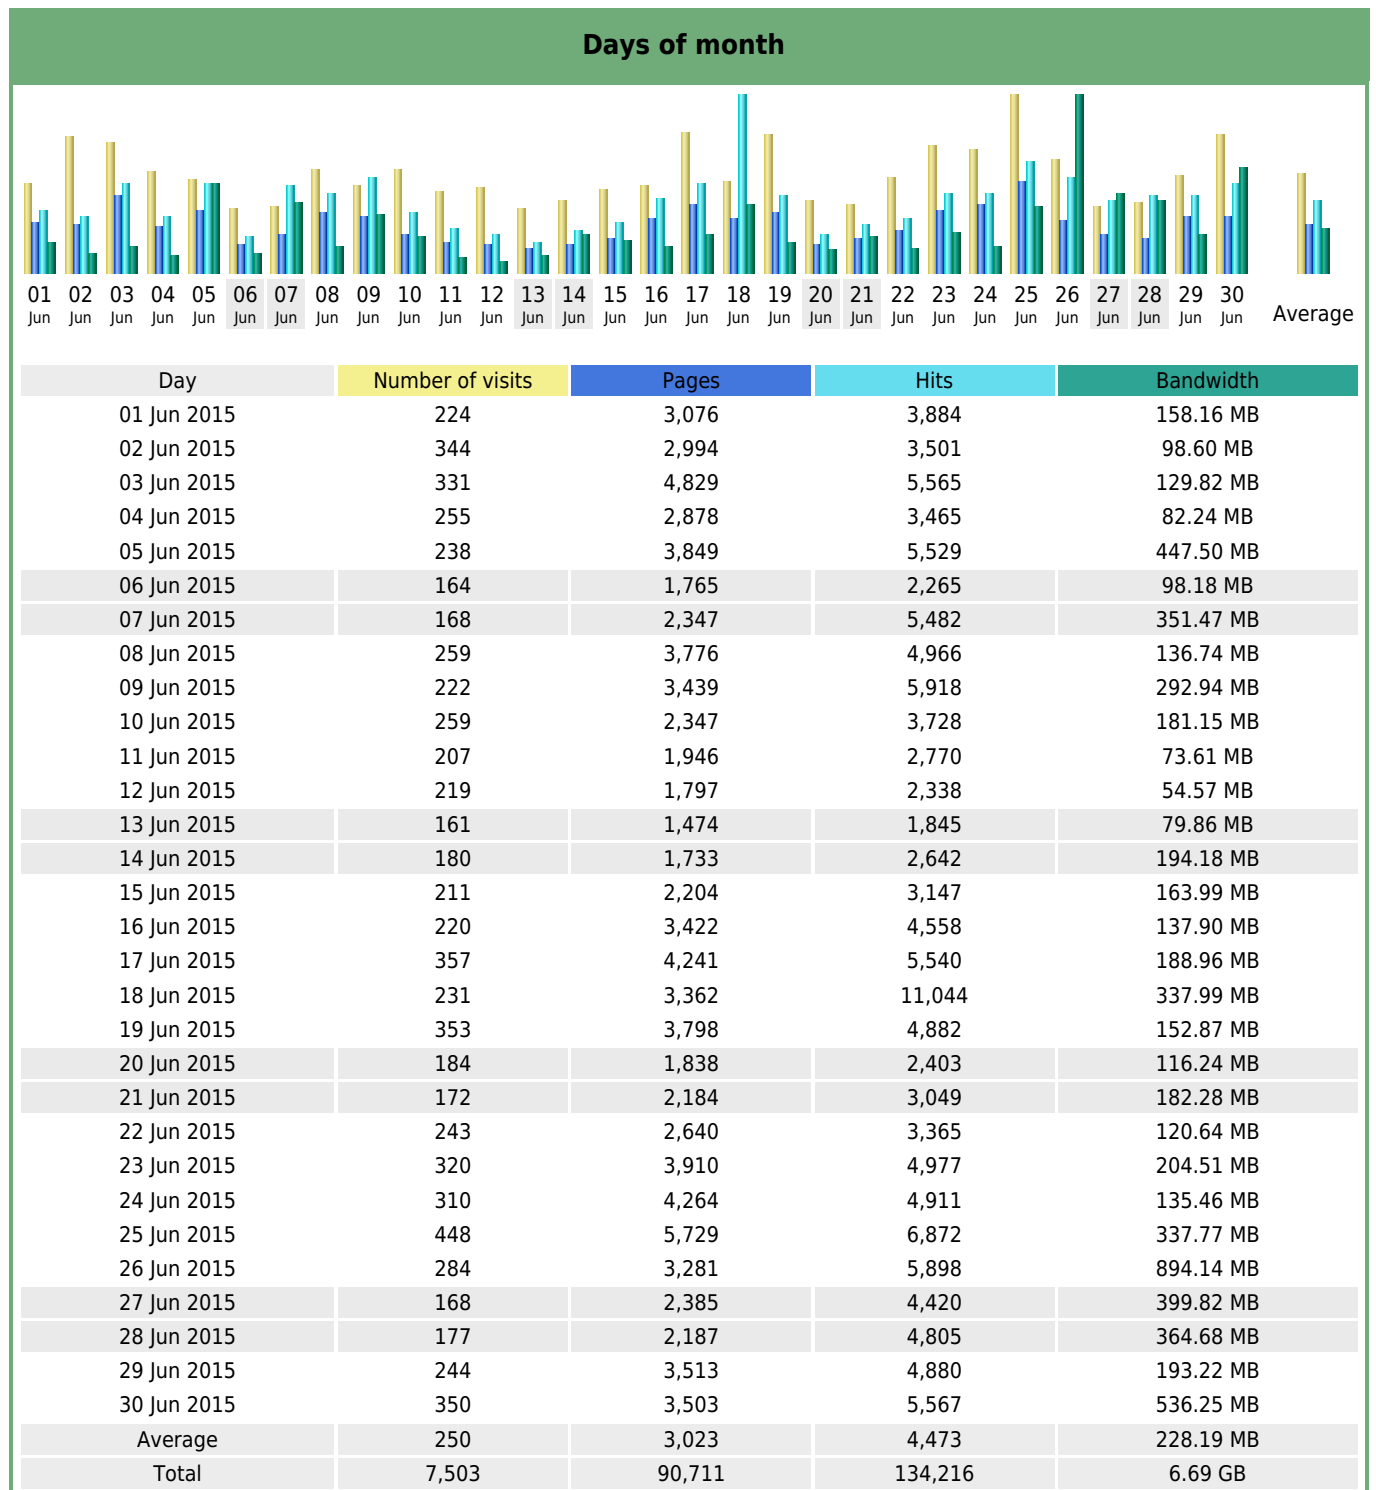

Statistics of visits of the VIVC - June 2015

Days of week

Day	Pages	Hits	Bandwidth
Mon	3,041	4,048	154.55 MB
Tue	3,453	4,904	254.04 MB
Wed	3,920	4,936	158.85 MB
Thu	3,478	6,037	207.90 MB
Fri	3,181	4,661	387.27 MB
Sat	1,865	2,733	173.53 MB
Sun	2,112	3,994	273.16 MB

Hours

Hours	Pages	Hits	Bandwidth	Hours	Pages	Hits	Bandwidth
00	1,978	3,188	244.39 MB	12	6,703	9,138	316.40 MB
01	1,450	3,402	107.34 MB	13	5,343	8,086	293.09 MB
02	805	1,122	44.82 MB	14	5,248	8,196	519.47 MB
03	1,321	1,694	99.61 MB	15	6,219	9,339	333.38 MB
04	1,162	1,670	77.60 MB	16	5,836	7,587	255.74 MB
05	1,965	2,748	245.39 MB	17	5,478	7,840	341.65 MB
06	2,056	3,914	430.28 MB	18	4,492	6,211	394.62 MB
07	1,633	2,463	275.64 MB	19	3,105	4,132	207.45 MB
08	2,857	4,402	158.46 MB	20	4,323	5,980	471.55 MB
09	4,176	5,579	240.90 MB	21	4,232	6,351	462.25 MB
10	5,745	7,747	371.05 MB	22	4,341	5,675	359.66 MB
11	7,694	14,196	447.26 MB	23	2,549	3,556	147.75 MB