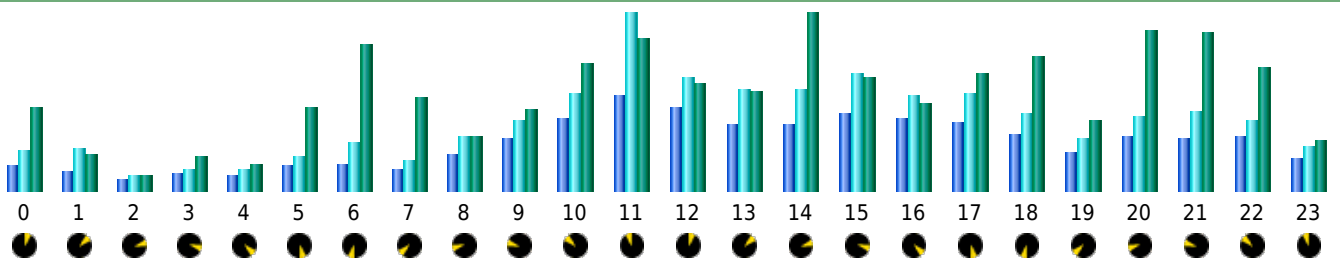

Statistics of visits of the VIVC - June 2015

Days of week

Day	Pages	Hits	Bandwidth
Mon	3,041	4,048	154.55 MB
Tue	3,453	4,904	254.04 MB
Wed	3,920	4,936	158.85 MB
Thu	3,478	6,037	207.90 MB
Fri	3,181	4,661	387.27 MB
Sat	1,865	2,733	173.53 MB
Sun	2,112	3,994	273.16 MB

Hours

Hours	Pages	Hits	Bandwidth	Hours	Pages	Hits	Bandwidth
00	1,978	3,188	244.39 MB	12	6,703	9,138	316.40 MB
01	1,450	3,402	107.34 MB	13	5,343	8,086	293.09 MB
02	805	1,122	44.82 MB	14	5,248	8,196	519.47 MB
03	1,321	1,694	99.61 MB	15	6,219	9,339	333.38 MB
04	1,162	1,670	77.60 MB	16	5,836	7,587	255.74 MB
05	1,965	2,748	245.39 MB	17	5,478	7,840	341.65 MB
06	2,056	3,914	430.28 MB	18	4,492	6,211	394.62 MB
07	1,633	2,463	275.64 MB	19	3,105	4,132	207.45 MB
08	2,857	4,402	158.46 MB	20	4,323	5,980	471.55 MB
09	4,176	5,579	240.90 MB	21	4,232	6,351	462.25 MB
10	5,745	7,747	371.05 MB	22	4,341	5,675	359.66 MB
11	7,694	14,196	447.26 MB	23	2,549	3,556	147.75 MB