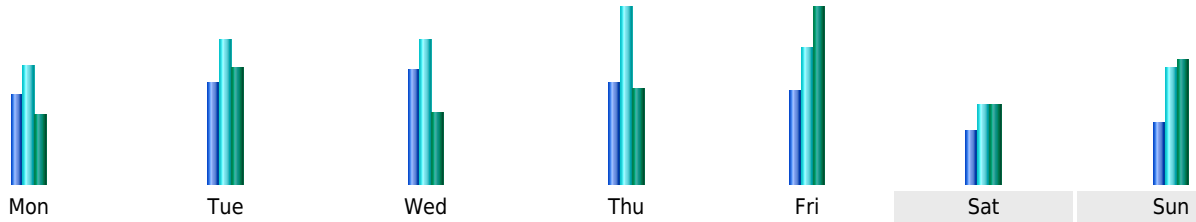

Statistics of visits of the VIVC - June 2015

Days of week

Day	Pages	Hits	Bandwidth
Mon	3,041	4,048	154.55 MB
Tue	3,453	4,904	254.04 MB
Wed	3,920	4,936	158.85 MB
Thu	3,478	6,037	207.90 MB
Fri	3,181	4,661	387.27 MB
Sat	1,865	2,733	173.53 MB
Sun	2,112	3,994	273.16 MB

Hours

Hours	Pages	Hits	Bandwidth	Hours	Pages	Hits	Bandwidth
00	1,978	3,188	244.39 MB	12	6,703	9,138	316.40 MB
01	1,450	3,402	107.34 MB	13	5,343	8,086	293.09 MB
02	805	1,122	44.82 MB	14	5,248	8,196	519.47 MB
03	1,321	1,694	99.61 MB	15	6,219	9,339	333.38 MB
04	1,162	1,670	77.60 MB	16	5,836	7,587	255.74 MB
05	1,965	2,748	245.39 MB	17	5,478	7,840	341.65 MB
06	2,056	3,914	430.28 MB	18	4,492	6,211	394.62 MB
07	1,633	2,463	275.64 MB	19	3,105	4,132	207.45 MB
08	2,857	4,402	158.46 MB	20	4,323	5,980	471.55 MB
09	4,176	5,579	240.90 MB	21	4,232	6,351	462.25 MB
10	5,745	7,747	371.05 MB	22	4,341	5,675	359.66 MB
11	7,694	14,196	447.26 MB	23	2,549	3,556	147.75 MB