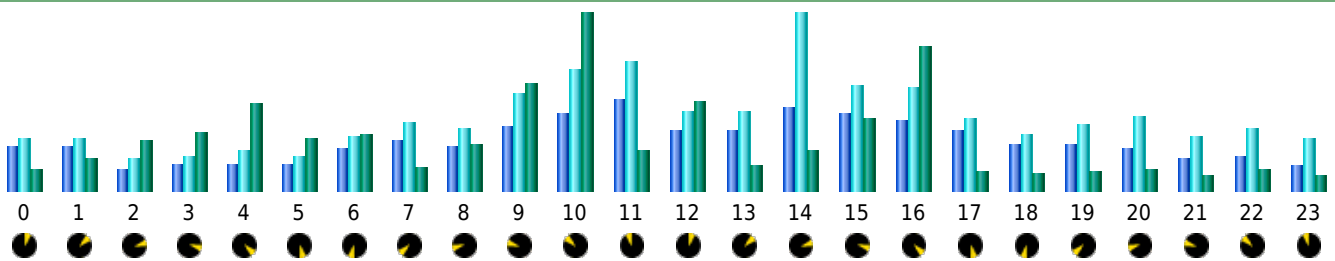

Statistics of visits of the VIVC - April 2015

Days of week

Day	Pages	Hits	Bandwidth
Mon	2,831	3,887	176.69 MB
Tue	3,556	4,612	259.87 MB
Wed	3,748	6,129	756.34 MB
Thu	3,235	4,234	151.91 MB
Fri	4,337	6,533	769.26 MB
Sat	2,019	2,582	62.66 MB
Sun	2,173	4,172	102.07 MB

Hours

Hours	Pages	Hits	Bandwidth	Hours	Pages	Hits	Bandwidth
00	3,457	4,137	168.80 MB	12	4,698	6,303	712.75 MB
01	3,445	4,095	268.88 MB	13	4,690	6,263	202.37 MB
02	1,623	2,540	399.24 MB	14	6,587	14,005	321.68 MB
03	2,068	2,726	474.39 MB	15	6,177	8,268	583.34 MB
04	2,162	3,205	701.28 MB	16	5,476	8,226	1.13 GB
05	2,040	2,779	423.24 MB	17	4,671	5,723	157.15 MB
06	3,373	4,337	450.52 MB	18	3,690	4,480	129.03 MB
07	4,022	5,316	187.31 MB	19	3,725	5,205	142.39 MB
08	3,498	4,868	373.06 MB	20	3,371	5,796	160.86 MB
09	5,116	7,695	858.61 MB	21	2,532	4,214	123.77 MB
10	6,193	9,502	1.39 GB	22	2,750	4,954	159.37 MB
11	7,286	10,158	328.42 MB	23	1,946	4,175	111.98 MB