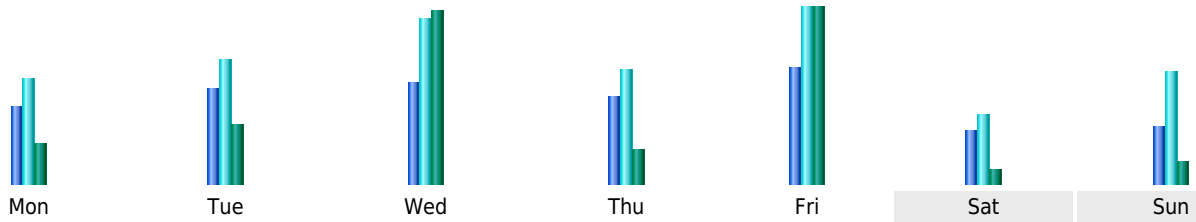

Statistics of visits of the VIVC - April 2015

Days of week

Day	Pages	Hits	Bandwidth
Mon	2,831	3,887	176.69 MB
Tue	3,556	4,612	259.87 MB
Wed	3,748	6,129	756.34 MB
Thu	3,235	4,234	151.91 MB
Fri	4,337	6,533	769.26 MB
Sat	2,019	2,582	62.66 MB
Sun	2,173	4,172	102.07 MB

Hours

Hours	Pages	Hits	Bandwidth	Hours	Pages	Hits	Bandwidth
00	3,457	4,137	168.80 MB	12	4,698	6,303	712.75 MB
01	3,445	4,095	268.88 MB	13	4,690	6,263	202.37 MB
02	1,623	2,540	399.24 MB	14	6,587	14,005	321.68 MB
03	2,068	2,726	474.39 MB	15	6,177	8,268	583.34 MB
04	2,162	3,205	701.28 MB	16	5,476	8,226	1.13 GB
05	2,040	2,779	423.24 MB	17	4,671	5,723	157.15 MB
06	3,373	4,337	450.52 MB	18	3,690	4,480	129.03 MB
07	4,022	5,316	187.31 MB	19	3,725	5,205	142.39 MB
08	3,498	4,868	373.06 MB	20	3,371	5,796	160.86 MB
09	5,116	7,695	858.61 MB	21	2,532	4,214	123.77 MB
10	6,193	9,502	1.39 GB	22	2,750	4,954	159.37 MB
11	7,286	10,158	328.42 MB	23	1,946	4,175	111.98 MB