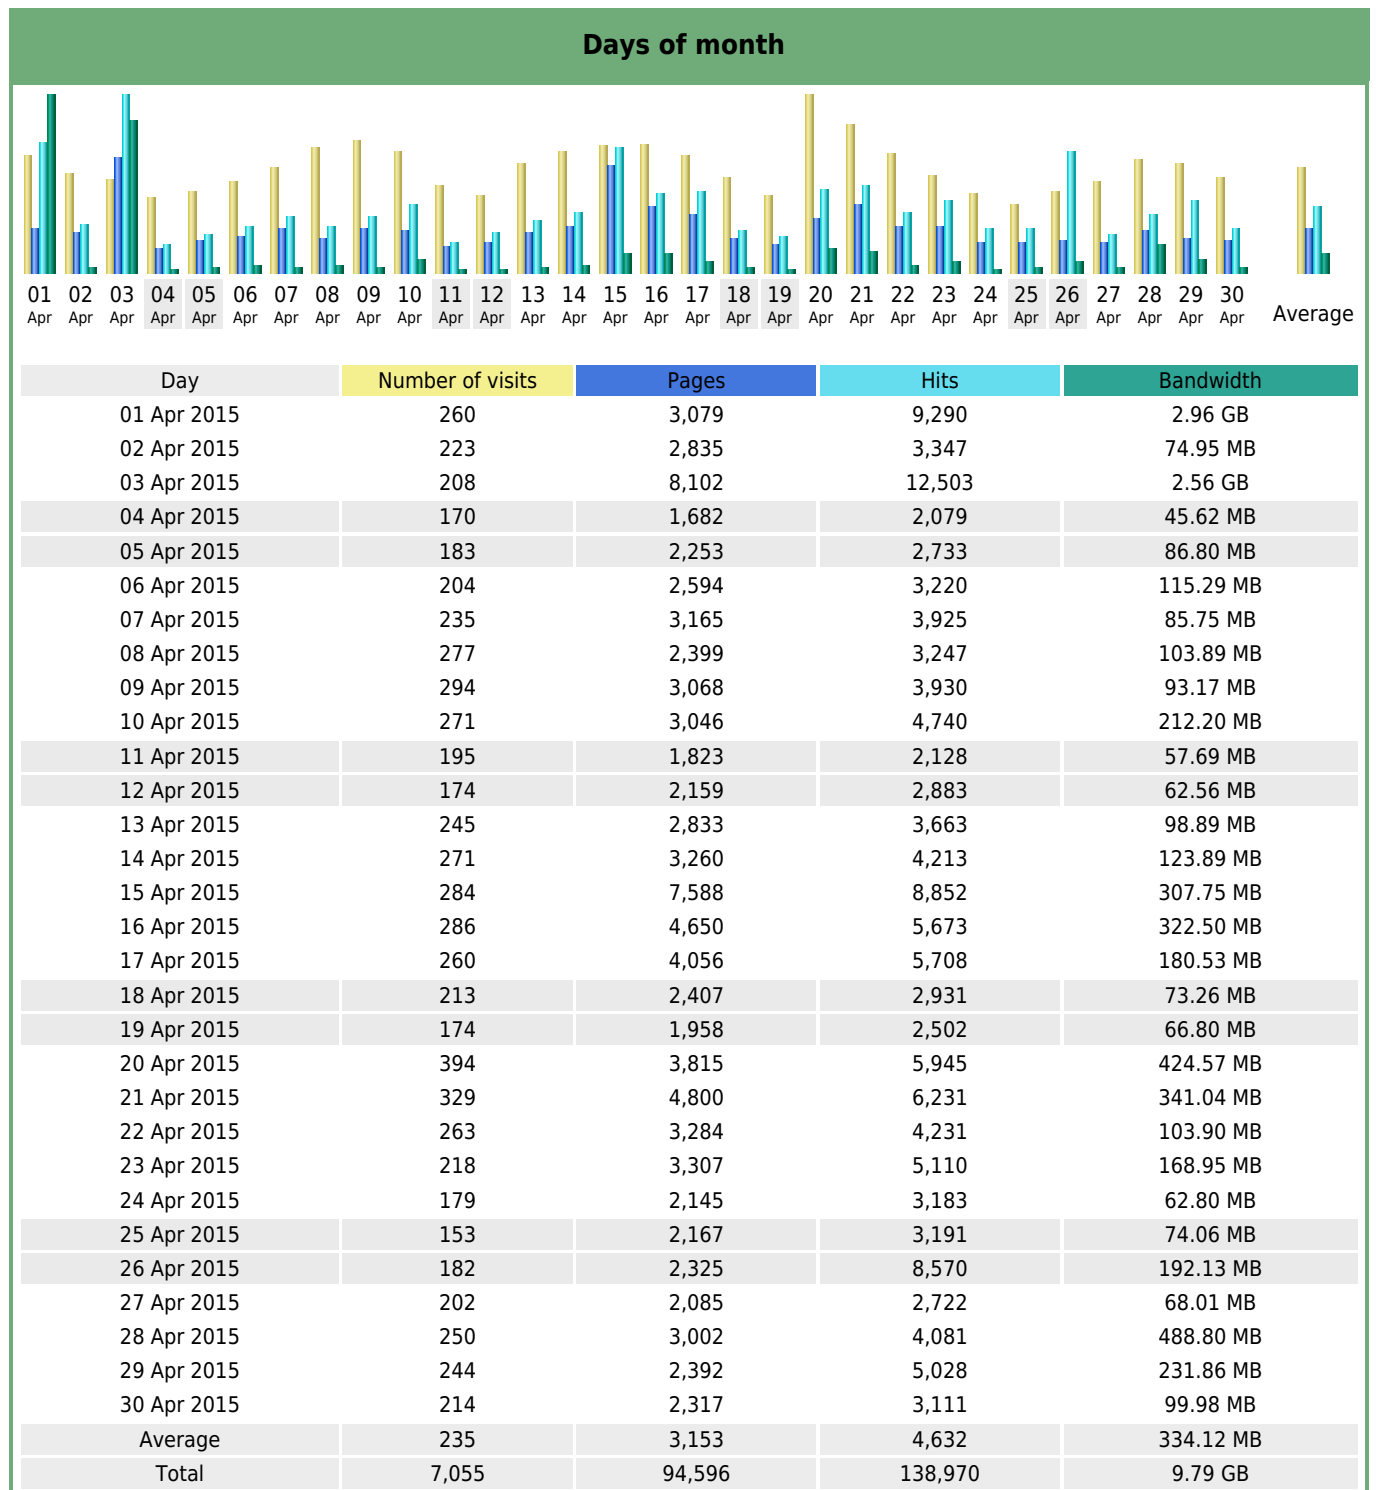

Statistics of visits of the VIVC - April 2015

Days of week

Day	Pages	Hits	Bandwidth
Mon	2,831	3,887	176.69 MB
Tue	3,556	4,612	259.87 MB
Wed	3,748	6,129	756.34 MB
Thu	3,235	4,234	151.91 MB
Fri	4,337	6,533	769.26 MB
Sat	2,019	2,582	62.66 MB
Sun	2,173	4,172	102.07 MB

Hours

Hours	Pages	Hits	Bandwidth	Hours	Pages	Hits	Bandwidth
00	3,457	4,137	168.80 MB	12	4,698	6,303	712.75 MB
01	3,445	4,095	268.88 MB	13	4,690	6,263	202.37 MB
02	1,623	2,540	399.24 MB	14	6,587	14,005	321.68 MB
03	2,068	2,726	474.39 MB	15	6,177	8,268	583.34 MB
04	2,162	3,205	701.28 MB	16	5,476	8,226	1.13 GB
05	2,040	2,779	423.24 MB	17	4,671	5,723	157.15 MB
06	3,373	4,337	450.52 MB	18	3,690	4,480	129.03 MB
07	4,022	5,316	187.31 MB	19	3,725	5,205	142.39 MB
08	3,498	4,868	373.06 MB	20	3,371	5,796	160.86 MB
09	5,116	7,695	858.61 MB	21	2,532	4,214	123.77 MB
10	6,193	9,502	1.39 GB	22	2,750	4,954	159.37 MB
11	7,286	10,158	328.42 MB	23	1,946	4,175	111.98 MB