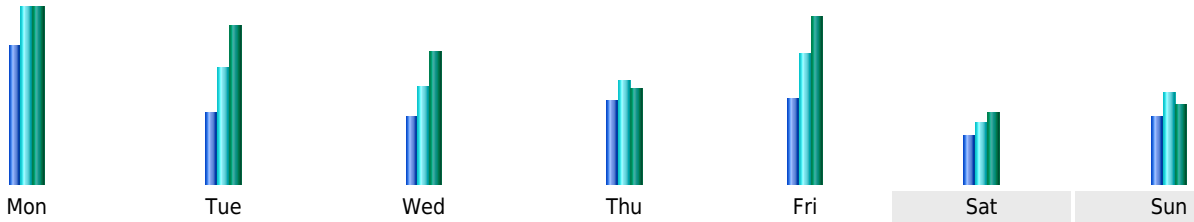

## Statistics of visits of the VIVC - September 2014

## Days of week

Day	Pages	Hits	Bandwidth
Mon	5,383	6,860	148.66 MB
Tue	2,786	4,570	132.77 MB
Wed	2,666	3,744	110.67 MB
Thu	3,272	3,986	80.67 MB
Fri	3,305	5,053	141.57 MB
Sat	1,843	2,403	61.10 MB
Sun	2,622	3,578	66.68 MB

## Hours

Hours	Pages	Hits	Bandwidth	Hours	Pages	Hits	Bandwidth
00	1,533	2,000	56.31 MB	12	4,446	6,018	131.68 MB
01	2,092	2,620	36.86 MB	13	5,632	8,586	252.48 MB
02	3,285	3,512	43.90 MB	14	5,130	6,623	171.48 MB
03	973	1,203	22.02 MB	15	5,609	7,658	187.33 MB
04	1,128	1,779	32.26 MB	16	5,218	9,041	199.31 MB
05	3,222	3,388	25.05 MB	17	6,654	9,325	268.62 MB
06	1,653	3,024	78.99 MB	18	3,373	4,589	164.57 MB
07	8,746	10,323	132.88 MB	19	2,764	5,784	158.50 MB
08	3,359	4,924	176.15 MB	20	2,787	3,973	143.48 MB
09	5,505	8,438	294.02 MB	21	2,743	3,444	76.22 MB
10	4,636	7,050	196.01 MB	22	2,600	3,556	114.32 MB
11	5,155	7,168	190.65 MB	23	7,445	8,188	96.82 MB