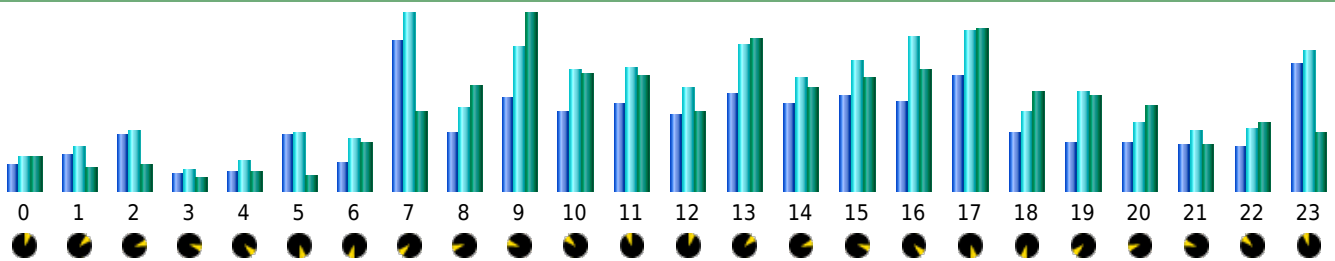

## Statistics of visits of the VIVC - September 2014

## Days of week

Day	Pages	Hits	Bandwidth
Mon	5,383	6,860	148.66 MB
Tue	2,786	4,570	132.77 MB
Wed	2,666	3,744	110.67 MB
Thu	3,272	3,986	80.67 MB
Fri	3,305	5,053	141.57 MB
Sat	1,843	2,403	61.10 MB
Sun	2,622	3,578	66.68 MB

## Hours

Hours	Pages	Hits	Bandwidth	Hours	Pages	Hits	Bandwidth
00	1,533	2,000	56.31 MB	12	4,446	6,018	131.68 MB
01	2,092	2,620	36.86 MB	13	5,632	8,586	252.48 MB
02	3,285	3,512	43.90 MB	14	5,130	6,623	171.48 MB
03	973	1,203	22.02 MB	15	5,609	7,658	187.33 MB
04	1,128	1,779	32.26 MB	16	5,218	9,041	199.31 MB
05	3,222	3,388	25.05 MB	17	6,654	9,325	268.62 MB
06	1,653	3,024	78.99 MB	18	3,373	4,589	164.57 MB
07	8,746	10,323	132.88 MB	19	2,764	5,784	158.50 MB
08	3,359	4,924	176.15 MB	20	2,787	3,973	143.48 MB
09	5,505	8,438	294.02 MB	21	2,743	3,444	76.22 MB
10	4,636	7,050	196.01 MB	22	2,600	3,556	114.32 MB
11	5,155	7,168	190.65 MB	23	7,445	8,188	96.82 MB