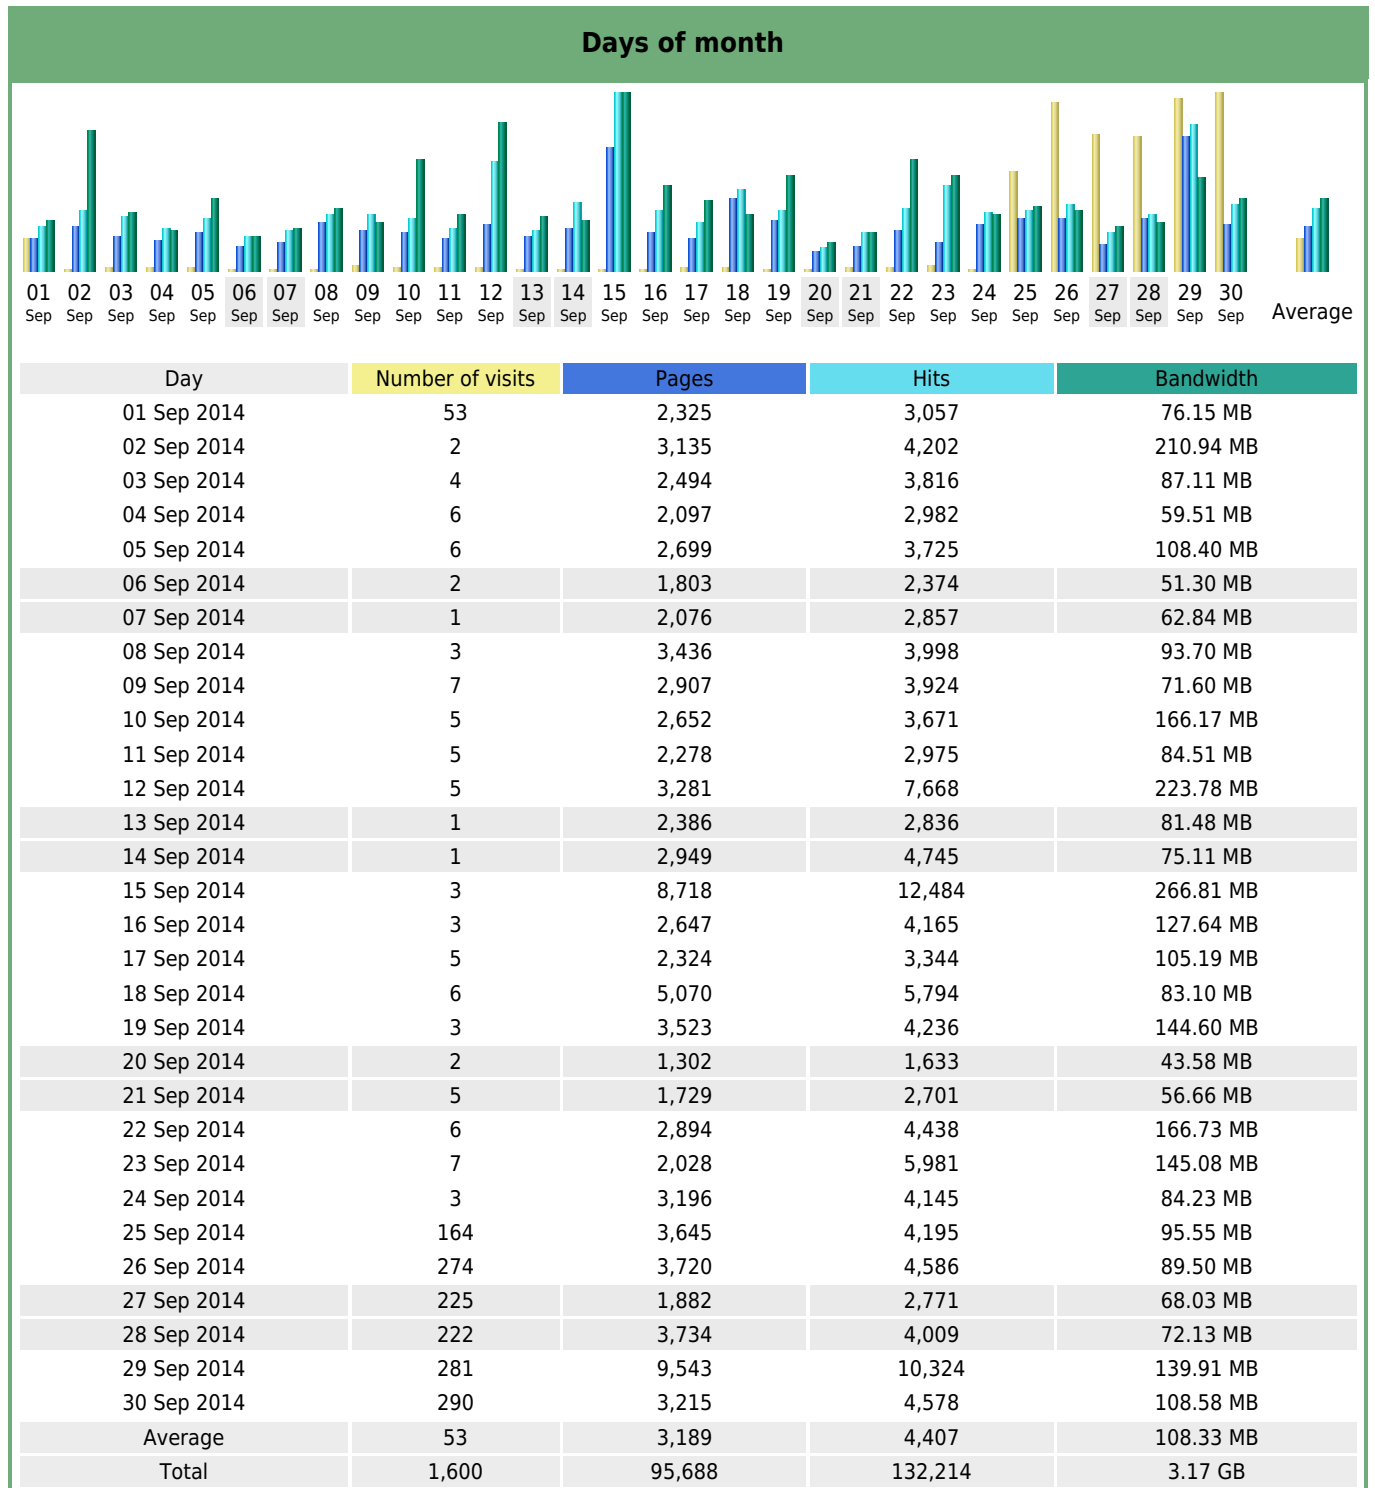

## Statistics of visits of the VIVC - September 2014

## Days of week

Day	Pages	Hits	Bandwidth
Mon	5,383	6,860	148.66 MB
Tue	2,786	4,570	132.77 MB
Wed	2,666	3,744	110.67 MB
Thu	3,272	3,986	80.67 MB
Fri	3,305	5,053	141.57 MB
Sat	1,843	2,403	61.10 MB
Sun	2,622	3,578	66.68 MB

## Hours

Hours	Pages	Hits	Bandwidth	Hours	Pages	Hits	Bandwidth
00	1,533	2,000	56.31 MB	12	4,446	6,018	131.68 MB
01	2,092	2,620	36.86 MB	13	5,632	8,586	252.48 MB
02	3,285	3,512	43.90 MB	14	5,130	6,623	171.48 MB
03	973	1,203	22.02 MB	15	5,609	7,658	187.33 MB
04	1,128	1,779	32.26 MB	16	5,218	9,041	199.31 MB
05	3,222	3,388	25.05 MB	17	6,654	9,325	268.62 MB
06	1,653	3,024	78.99 MB	18	3,373	4,589	164.57 MB
07	8,746	10,323	132.88 MB	19	2,764	5,784	158.50 MB
08	3,359	4,924	176.15 MB	20	2,787	3,973	143.48 MB
09	5,505	8,438	294.02 MB	21	2,743	3,444	76.22 MB
10	4,636	7,050	196.01 MB	22	2,600	3,556	114.32 MB
11	5,155	7,168	190.65 MB	23	7,445	8,188	96.82 MB