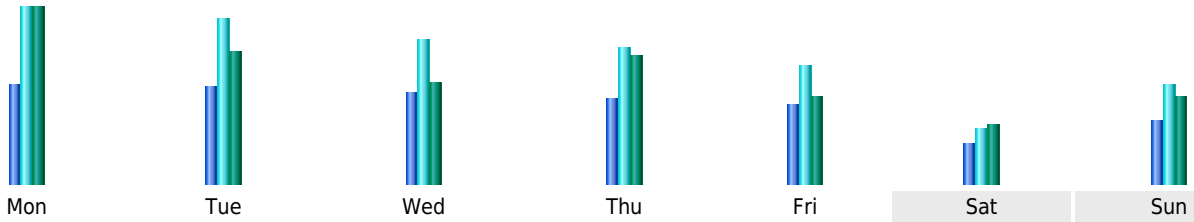

Statistics of visits of the VIVC - September 2013

Days of week

Day	Pages	Hits	Bandwidth
Mon	3,383	6,055	221.38 MB
Tue	3,306	5,693	167.12 MB
Wed	3,149	4,925	127.41 MB
Thu	2,908	4,672	160.85 MB
Fri	2,732	4,076	109.38 MB
Sat	1,356	1,916	75.49 MB
Sun	2,187	3,382	110.11 MB

Hours

Hours	Pages	Hits	Bandwidth	Hours	Pages	Hits	Bandwidth
00	2,477	3,325	65.88 MB	12	5,049	9,064	242.27 MB
01	1,615	2,047	72.11 MB	13	5,788	9,228	383.31 MB
02	1,441	2,222	54.92 MB	14	5,676	7,486	187.66 MB
03	816	1,412	24.98 MB	15	4,795	9,315	223.05 MB
04	1,397	2,215	111.17 MB	16	4,294	6,247	190.63 MB
05	944	1,845	117.10 MB	17	4,593	6,863	272.65 MB
06	1,883	4,059	118.41 MB	18	4,134	6,469	310.33 MB
07	2,599	3,768	100.51 MB	19	3,872	7,353	191.58 MB
08	2,647	4,186	107.81 MB	20	3,252	7,439	185.20 MB
09	4,213	7,204	167.16 MB	21	4,537	7,567	413.17 MB
10	4,163	5,612	186.37 MB	22	3,085	4,742	147.25 MB
11	4,596	6,933	185.23 MB	23	3,800	5,721	159.74 MB