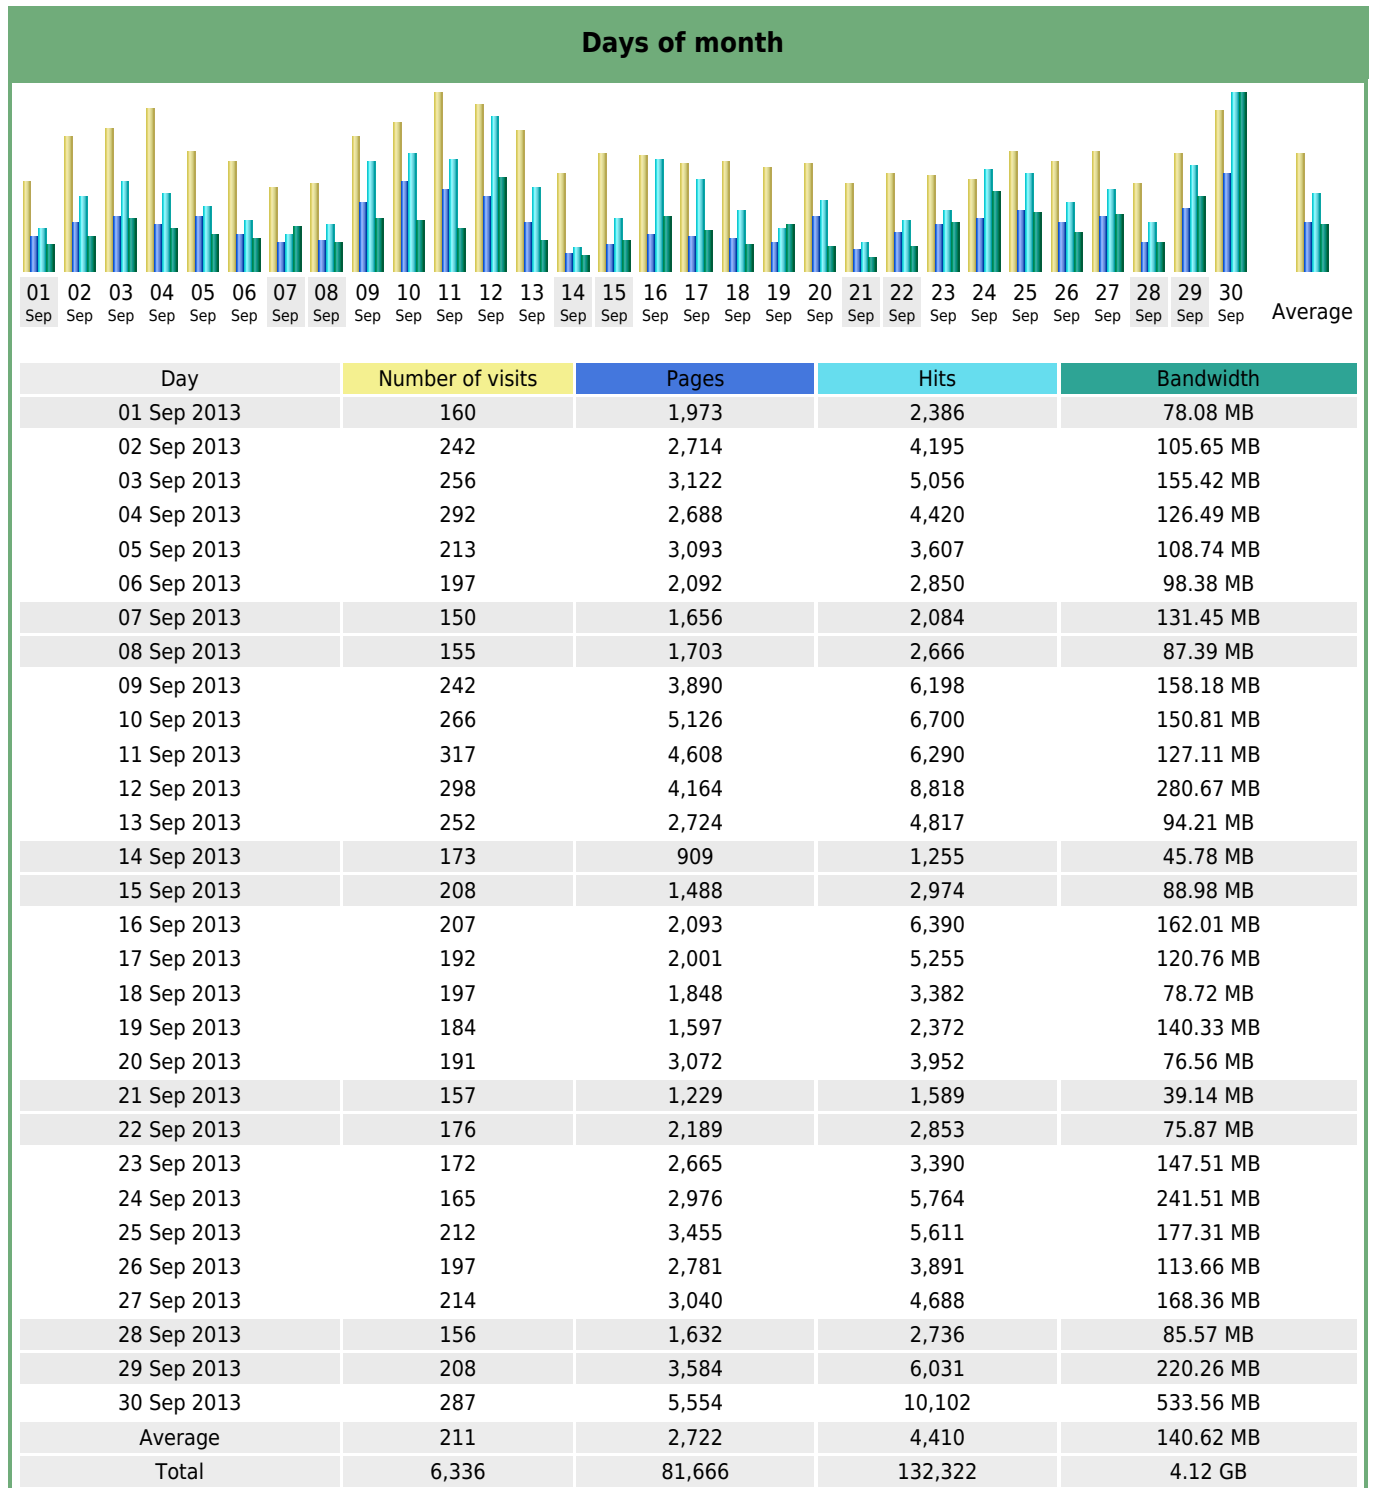

Statistics of visits of the VIVC - September 2013

Days of week

Day	Pages	Hits	Bandwidth
Mon	3,383	6,055	221.38 MB
Tue	3,306	5,693	167.12 MB
Wed	3,149	4,925	127.41 MB
Thu	2,908	4,672	160.85 MB
Fri	2,732	4,076	109.38 MB
Sat	1,356	1,916	75.49 MB
Sun	2,187	3,382	110.11 MB

Hours

Hours	Pages	Hits	Bandwidth	Hours	Pages	Hits	Bandwidth
00	2,477	3,325	65.88 MB	12	5,049	9,064	242.27 MB
01	1,615	2,047	72.11 MB	13	5,788	9,228	383.31 MB
02	1,441	2,222	54.92 MB	14	5,676	7,486	187.66 MB
03	816	1,412	24.98 MB	15	4,795	9,315	223.05 MB
04	1,397	2,215	111.17 MB	16	4,294	6,247	190.63 MB
05	944	1,845	117.10 MB	17	4,593	6,863	272.65 MB
06	1,883	4,059	118.41 MB	18	4,134	6,469	310.33 MB
07	2,599	3,768	100.51 MB	19	3,872	7,353	191.58 MB
08	2,647	4,186	107.81 MB	20	3,252	7,439	185.20 MB
09	4,213	7,204	167.16 MB	21	4,537	7,567	413.17 MB
10	4,163	5,612	186.37 MB	22	3,085	4,742	147.25 MB
11	4,596	6,933	185.23 MB	23	3,800	5,721	159.74 MB