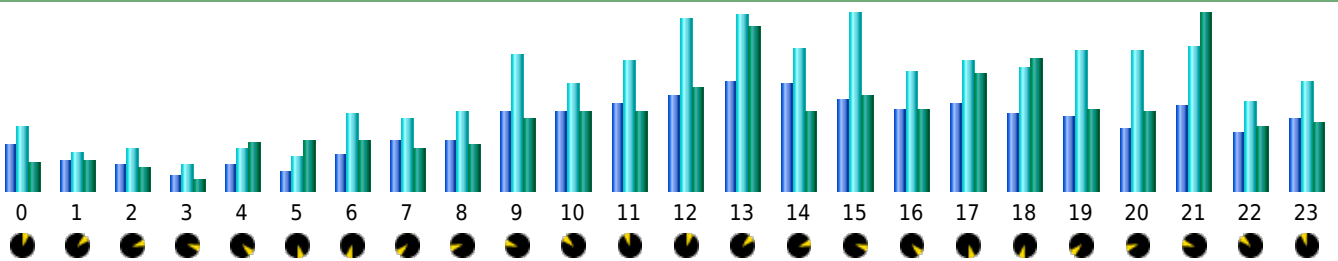

Statistics of visits of the VIVC - September 2013

Days of week

Day	Pages	Hits	Bandwidth
Mon	3,383	6,055	221.38 MB
Tue	3,306	5,693	167.12 MB
Wed	3,149	4,925	127.41 MB
Thu	2,908	4,672	160.85 MB
Fri	2,732	4,076	109.38 MB
Sat	1,356	1,916	75.49 MB
Sun	2,187	3,382	110.11 MB

Hours

Hours	Pages	Hits	Bandwidth	Hours	Pages	Hits	Bandwidth
00	2,477	3,325	65.88 MB	12	5,049	9,064	242.27 MB
01	1,615	2,047	72.11 MB	13	5,788	9,228	383.31 MB
02	1,441	2,222	54.92 MB	14	5,676	7,486	187.66 MB
03	816	1,412	24.98 MB	15	4,795	9,315	223.05 MB
04	1,397	2,215	111.17 MB	16	4,294	6,247	190.63 MB
05	944	1,845	117.10 MB	17	4,593	6,863	272.65 MB
06	1,883	4,059	118.41 MB	18	4,134	6,469	310.33 MB
07	2,599	3,768	100.51 MB	19	3,872	7,353	191.58 MB
08	2,647	4,186	107.81 MB	20	3,252	7,439	185.20 MB
09	4,213	7,204	167.16 MB	21	4,537	7,567	413.17 MB
10	4,163	5,612	186.37 MB	22	3,085	4,742	147.25 MB
11	4,596	6,933	185.23 MB	23	3,800	5,721	159.74 MB