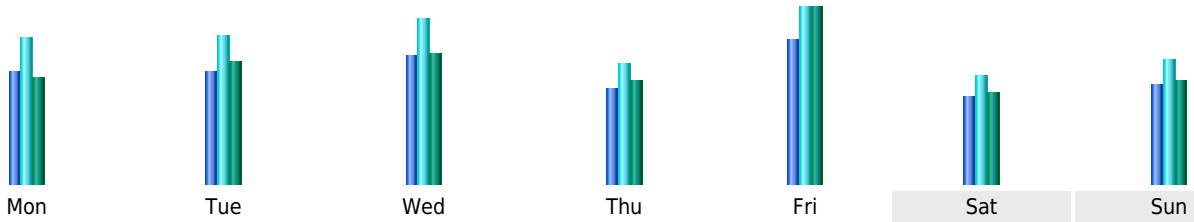

## Statistics of visits of the VIVC - November 2011

## Days of week

Day	Pages	Hits	Bandwidth
Mon	1,955	2,541	37.46 MB
Tue	1,949	2,567	42.86 MB
Wed	2,210	2,859	45.84 MB
Thu	1,643	2,100	36.11 MB
Fri	2,510	3,054	61.79 MB
Sat	1,495	1,867	31.63 MB
Sun	1,719	2,149	36.29 MB

## Hours

Hours	Pages	Hits	Bandwidth	Hours	Pages	Hits	Bandwidth
00	900	1,185	20.01 MB	12	3,442	4,328	74.12 MB
01	1,153	1,405	24.97 MB	13	3,841	4,752	84.90 MB
02	681	905	23.35 MB	14	4,294	5,241	98.94 MB
03	449	630	10.38 MB	15	3,611	4,465	86.44 MB
04	438	624	14.08 MB	16	2,730	3,748	55.30 MB
05	485	668	11.20 MB	17	3,127	4,140	69.91 MB
06	1,254	1,664	27.07 MB	18	2,582	3,419	59.26 MB
07	1,242	1,942	33.42 MB	19	3,108	3,875	58.62 MB
08	1,716	2,321	41.80 MB	20	3,873	4,677	88.48 MB
09	2,309	3,096	41.20 MB	21	3,905	4,711	78.46 MB
10	4,177	5,159	82.43 MB	22	3,059	3,779	54.78 MB
11	4,100	5,027	82.47 MB	23	1,623	2,223	35.00 MB