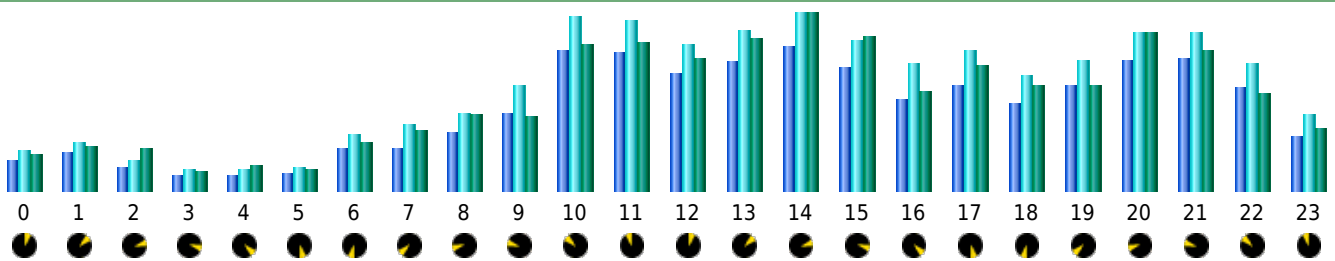

## Statistics of visits of the VIVC - November 2011

## Days of week

Day	Pages	Hits	Bandwidth
Mon	1,955	2,541	37.46 MB
Tue	1,949	2,567	42.86 MB
Wed	2,210	2,859	45.84 MB
Thu	1,643	2,100	36.11 MB
Fri	2,510	3,054	61.79 MB
Sat	1,495	1,867	31.63 MB
Sun	1,719	2,149	36.29 MB

## Hours

Hours	Pages	Hits	Bandwidth	Hours	Pages	Hits	Bandwidth
00	900	1,185	20.01 MB	12	3,442	4,328	74.12 MB
01	1,153	1,405	24.97 MB	13	3,841	4,752	84.90 MB
02	681	905	23.35 MB	14	4,294	5,241	98.94 MB
03	449	630	10.38 MB	15	3,611	4,465	86.44 MB
04	438	624	14.08 MB	16	2,730	3,748	55.30 MB
05	485	668	11.20 MB	17	3,127	4,140	69.91 MB
06	1,254	1,664	27.07 MB	18	2,582	3,419	59.26 MB
07	1,242	1,942	33.42 MB	19	3,108	3,875	58.62 MB
08	1,716	2,321	41.80 MB	20	3,873	4,677	88.48 MB
09	2,309	3,096	41.20 MB	21	3,905	4,711	78.46 MB
10	4,177	5,159	82.43 MB	22	3,059	3,779	54.78 MB
11	4,100	5,027	82.47 MB	23	1,623	2,223	35.00 MB