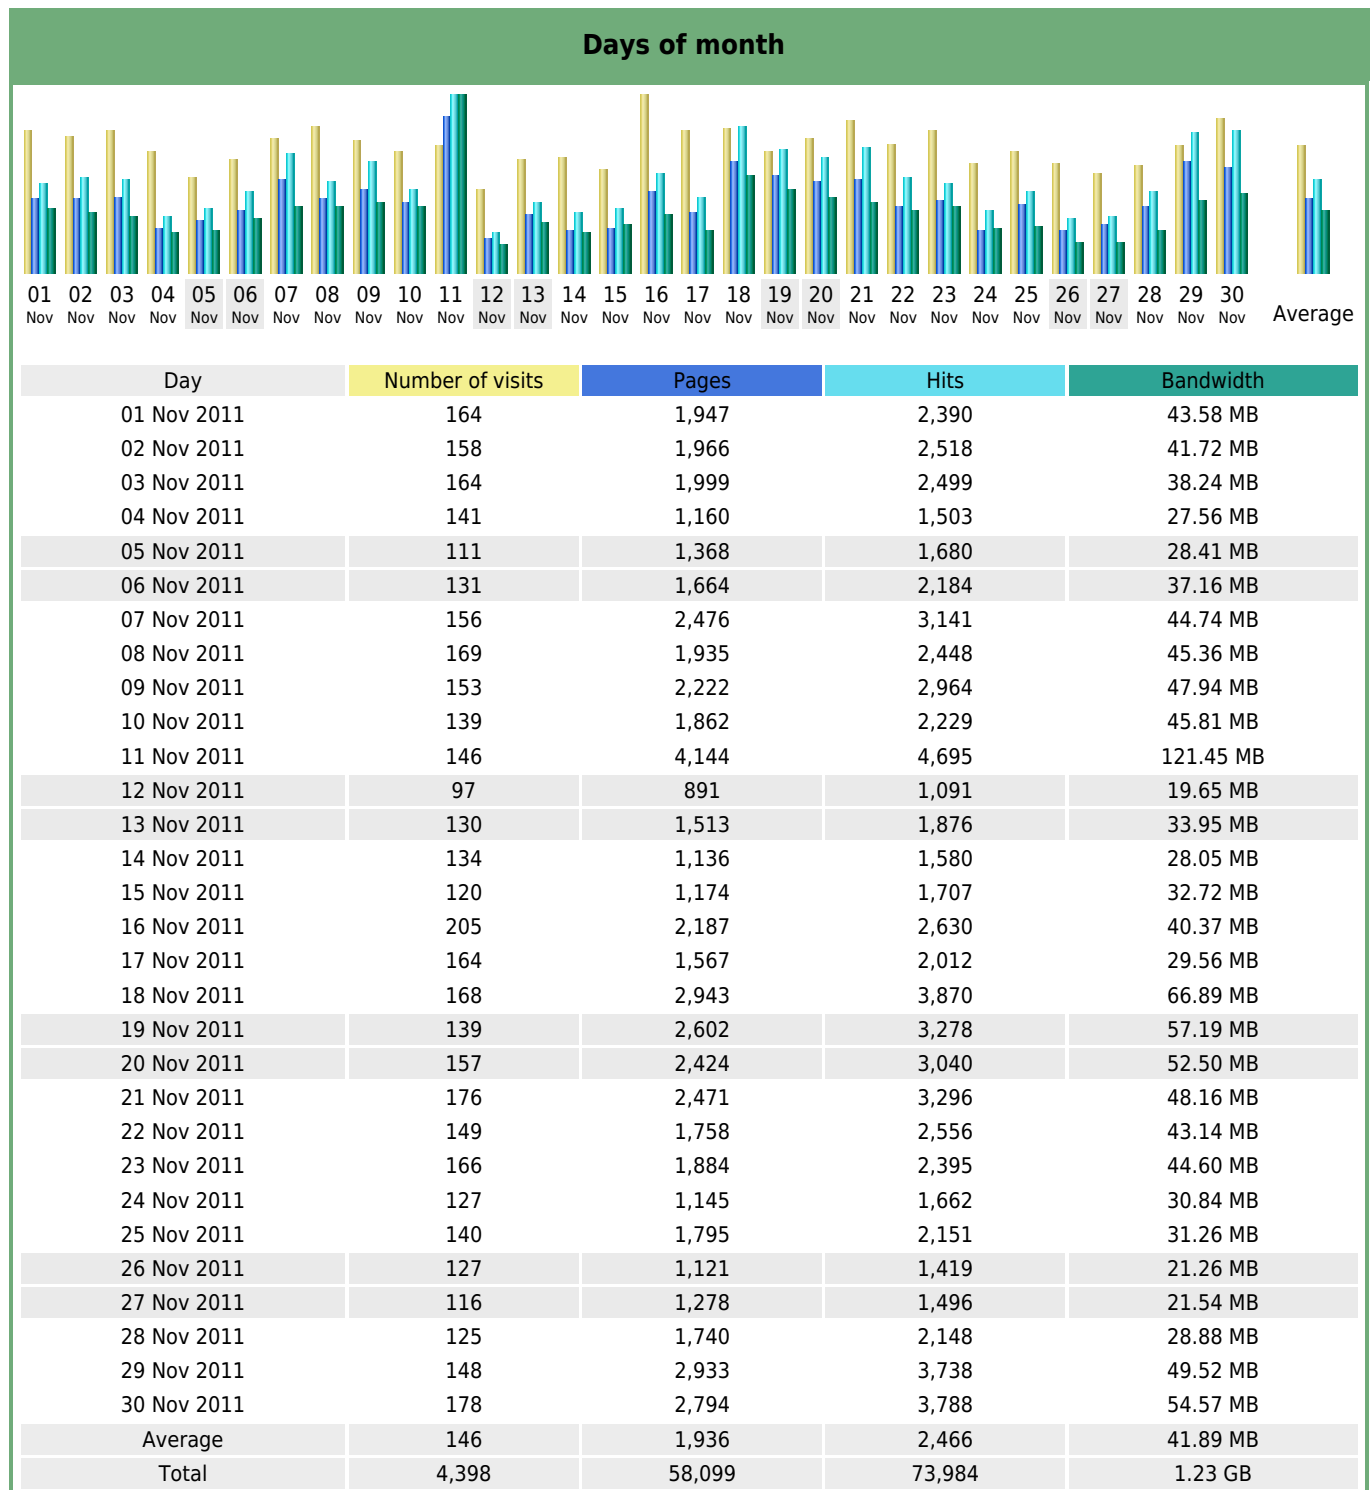

## Statistics of visits of the VIVC - November 2011

## Days of week

Day	Pages	Hits	Bandwidth
Mon	1,955	2,541	37.46 MB
Tue	1,949	2,567	42.86 MB
Wed	2,210	2,859	45.84 MB
Thu	1,643	2,100	36.11 MB
Fri	2,510	3,054	61.79 MB
Sat	1,495	1,867	31.63 MB
Sun	1,719	2,149	36.29 MB

## Hours

Hours	Pages	Hits	Bandwidth	Hours	Pages	Hits	Bandwidth
00	900	1,185	20.01 MB	12	3,442	4,328	74.12 MB
01	1,153	1,405	24.97 MB	13	3,841	4,752	84.90 MB
02	681	905	23.35 MB	14	4,294	5,241	98.94 MB
03	449	630	10.38 MB	15	3,611	4,465	86.44 MB
04	438	624	14.08 MB	16	2,730	3,748	55.30 MB
05	485	668	11.20 MB	17	3,127	4,140	69.91 MB
06	1,254	1,664	27.07 MB	18	2,582	3,419	59.26 MB
07	1,242	1,942	33.42 MB	19	3,108	3,875	58.62 MB
08	1,716	2,321	41.80 MB	20	3,873	4,677	88.48 MB
09	2,309	3,096	41.20 MB	21	3,905	4,711	78.46 MB
10	4,177	5,159	82.43 MB	22	3,059	3,779	54.78 MB
11	4,100	5,027	82.47 MB	23	1,623	2,223	35.00 MB