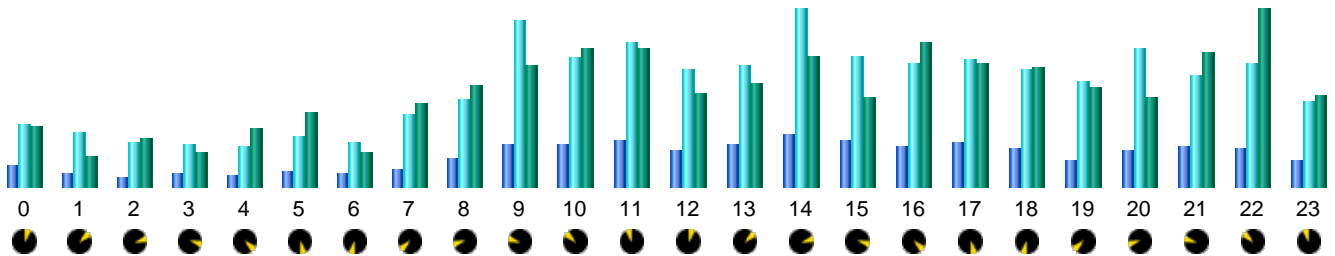

Statistics of visits of the VIVC - June 2019

Days of week

Day	Pages	Hits	Bandwidth
Mon	2,226	7,581	225.83 MB
Tue	4,103	13,636	434.09 MB
Wed	3,681	12,445	520.09 MB
Thu	4,325	13,242	371.98 MB
Fri	4,021	11,961	336.87 MB
Sat	2,203	7,759	233.59 MB
Sun	2,064	6,585	289.76 MB

Hours

Hours	Pages	Hits	Bandwidth	Hours	Pages	Hits	Bandwidth
00	1,435	4,366	141.79 MB	12	2,600	8,115	223.02 MB
01	871	3,777	72.90 MB	13	3,018	8,506	250.03 MB
02	681	3,034	117.29 MB	14	3,673	12,353	312.97 MB
03	873	2,981	84.80 MB	15	3,204	9,113	213.53 MB
04	812	2,761	141.37 MB	16	2,783	8,619	346.01 MB
05	1,006	3,496	177.23 MB	17	3,095	8,836	296.60 MB
06	864	3,035	80.81 MB	18	2,646	8,188	287.50 MB
07	1,220	4,994	201.80 MB	19	1,915	7,406	239.92 MB
08	1,953	6,111	244.36 MB	20	2,554	9,734	215.60 MB
09	2,927	11,621	289.97 MB	21	2,759	7,722	323.79 MB
10	2,959	8,966	331.71 MB	22	2,695	8,562	424.78 MB
11	3,290	10,098	334.74 MB	23	1,912	5,956	221.10 MB