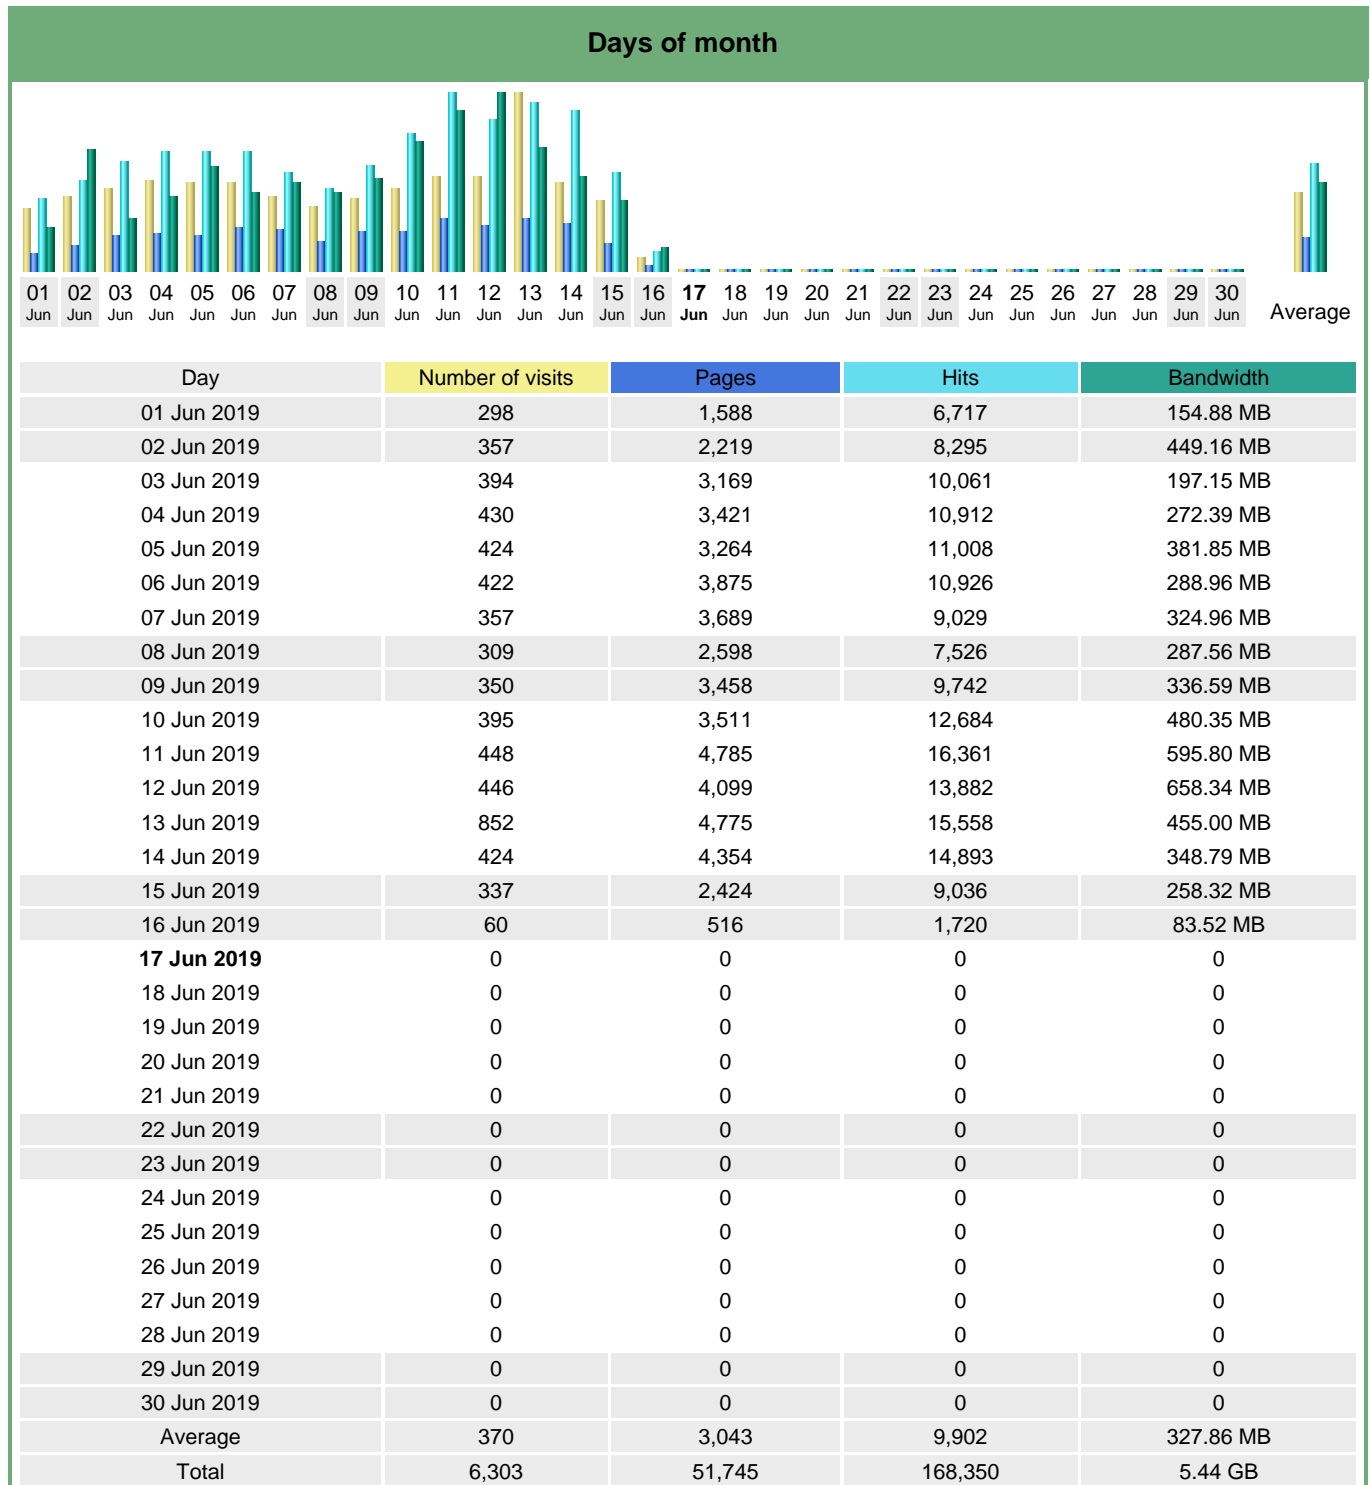

Statistics of visits of the VIVC - June 2019

Days of week

Day	Pages	Hits	Bandwidth
Mon	2,226	7,581	225.83 MB
Tue	4,103	13,636	434.09 MB
Wed	3,681	12,445	520.09 MB
Thu	4,325	13,242	371.98 MB
Fri	4,021	11,961	336.87 MB
Sat	2,203	7,759	233.59 MB
Sun	2,064	6,585	289.76 MB

Hours

Hours	Pages	Hits	Bandwidth	Hours	Pages	Hits	Bandwidth
00	1,435	4,366	141.79 MB	12	2,600	8,115	223.02 MB
01	871	3,777	72.90 MB	13	3,018	8,506	250.03 MB
02	681	3,034	117.29 MB	14	3,673	12,353	312.97 MB
03	873	2,981	84.80 MB	15	3,204	9,113	213.53 MB
04	812	2,761	141.37 MB	16	2,783	8,619	346.01 MB
05	1,006	3,496	177.23 MB	17	3,095	8,836	296.60 MB
06	864	3,035	80.81 MB	18	2,646	8,188	287.50 MB
07	1,220	4,994	201.80 MB	19	1,915	7,406	239.92 MB
08	1,953	6,111	244.36 MB	20	2,554	9,734	215.60 MB
09	2,927	11,621	289.97 MB	21	2,759	7,722	323.79 MB
10	2,959	8,966	331.71 MB	22	2,695	8,562	424.78 MB
11	3,290	10,098	334.74 MB	23	1,912	5,956	221.10 MB