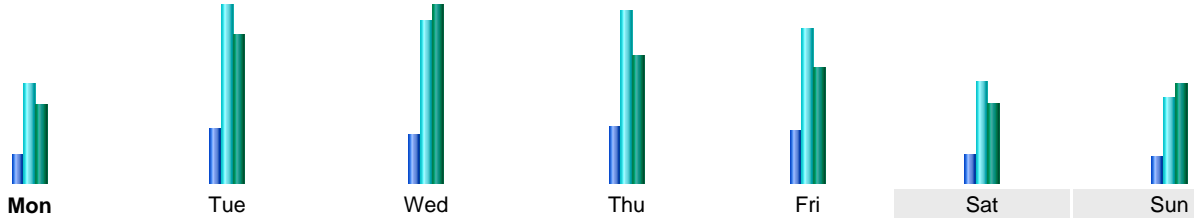

Statistics of visits of the VIVC - June 2019

Days of week

Day	Pages	Hits	Bandwidth
Mon	2,226	7,581	225.83 MB
Tue	4,103	13,636	434.09 MB
Wed	3,681	12,445	520.09 MB
Thu	4,325	13,242	371.98 MB
Fri	4,021	11,961	336.87 MB
Sat	2,203	7,759	233.59 MB
Sun	2,064	6,585	289.76 MB

Hours

Hours	Pages	Hits	Bandwidth	Hours	Pages	Hits	Bandwidth
00	1,435	4,366	141.79 MB	12	2,600	8,115	223.02 MB
01	871	3,777	72.90 MB	13	3,018	8,506	250.03 MB
02	681	3,034	117.29 MB	14	3,673	12,353	312.97 MB
03	873	2,981	84.80 MB	15	3,204	9,113	213.53 MB
04	812	2,761	141.37 MB	16	2,783	8,619	346.01 MB
05	1,006	3,496	177.23 MB	17	3,095	8,836	296.60 MB
06	864	3,035	80.81 MB	18	2,646	8,188	287.50 MB
07	1,220	4,994	201.80 MB	19	1,915	7,406	239.92 MB
08	1,953	6,111	244.36 MB	20	2,554	9,734	215.60 MB
09	2,927	11,621	289.97 MB	21	2,759	7,722	323.79 MB
10	2,959	8,966	331.71 MB	22	2,695	8,562	424.78 MB
11	3,290	10,098	334.74 MB	23	1,912	5,956	221.10 MB