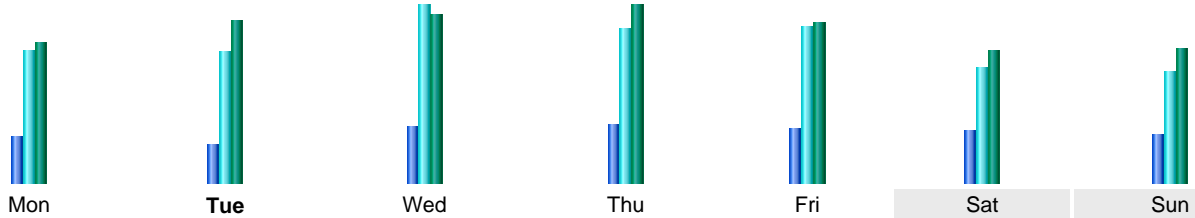

Statistics of visits of the VIVC - April 2019

Days of week

Day	Pages	Hits	Bandwidth
Mon	4,059	11,847	230.24 MB
Tue	3,425	11,789	268.12 MB
Wed	5,008	15,872	278.44 MB
Thu	5,149	13,911	291.56 MB
Fri	4,762	14,015	262.54 MB
Sat	4,745	10,265	219.13 MB
Sun	4,234	9,901	223.48 MB

Hours

Hours	Pages	Hits	Bandwidth	Hours	Pages	Hits	Bandwidth
00	4,489	8,828	117.95 MB	12	6,194	15,687	273.93 MB
01	2,568	5,629	74.13 MB	13	5,074	17,690	328.36 MB
02	3,587	5,888	103.74 MB	14	6,411	20,581	435.01 MB
03	1,988	5,418	98.75 MB	15	5,853	20,262	413.75 MB
04	1,861	5,018	70.60 MB	16	4,702	15,866	321.44 MB
05	2,529	5,647	134.33 MB	17	5,732	15,829	283.26 MB
06	1,216	4,129	64.61 MB	18	5,796	17,953	389.01 MB
07	2,077	6,368	164.06 MB	19	4,302	11,792	235.66 MB
08	3,694	11,647	302.68 MB	20	4,038	10,807	311.30 MB
09	4,536	14,794	236.58 MB	21	4,055	11,813	242.93 MB
10	5,495	16,925	405.18 MB	22	5,135	11,069	223.68 MB
11	4,974	16,540	363.01 MB	23	5,332	10,265	224.95 MB