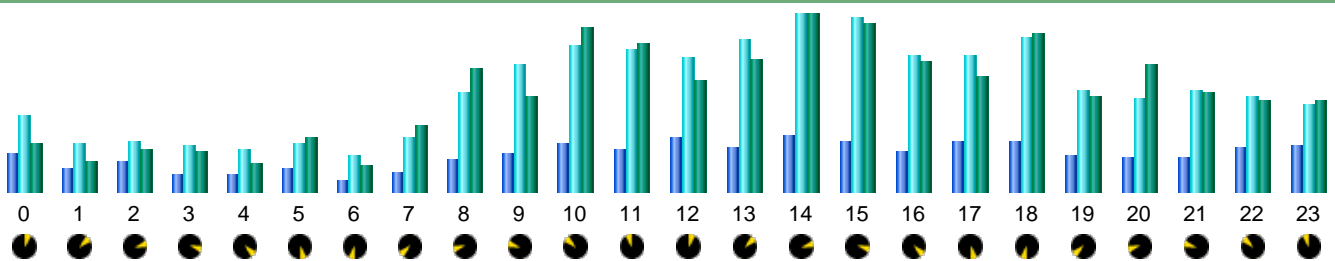

Statistics of visits of the VIVC - April 2019

Days of week

Day	Pages	Hits	Bandwidth
Mon	4,059	11,847	230.24 MB
Tue	3,425	11,789	268.12 MB
Wed	5,008	15,872	278.44 MB
Thu	5,149	13,911	291.56 MB
Fri	4,762	14,015	262.54 MB
Sat	4,745	10,265	219.13 MB
Sun	4,234	9,901	223.48 MB

Hours

Hours	Pages	Hits	Bandwidth	Hours	Pages	Hits	Bandwidth
00	4,489	8,828	117.95 MB	12	6,194	15,687	273.93 MB
01	2,568	5,629	74.13 MB	13	5,074	17,690	328.36 MB
02	3,587	5,888	103.74 MB	14	6,411	20,581	435.01 MB
03	1,988	5,418	98.75 MB	15	5,853	20,262	413.75 MB
04	1,861	5,018	70.60 MB	16	4,702	15,866	321.44 MB
05	2,529	5,647	134.33 MB	17	5,732	15,829	283.26 MB
06	1,216	4,129	64.61 MB	18	5,796	17,953	389.01 MB
07	2,077	6,368	164.06 MB	19	4,302	11,792	235.66 MB
08	3,694	11,647	302.68 MB	20	4,038	10,807	311.30 MB
09	4,536	14,794	236.58 MB	21	4,055	11,813	242.93 MB
10	5,495	16,925	405.18 MB	22	5,135	11,069	223.68 MB
11	4,974	16,540	363.01 MB	23	5,332	10,265	224.95 MB