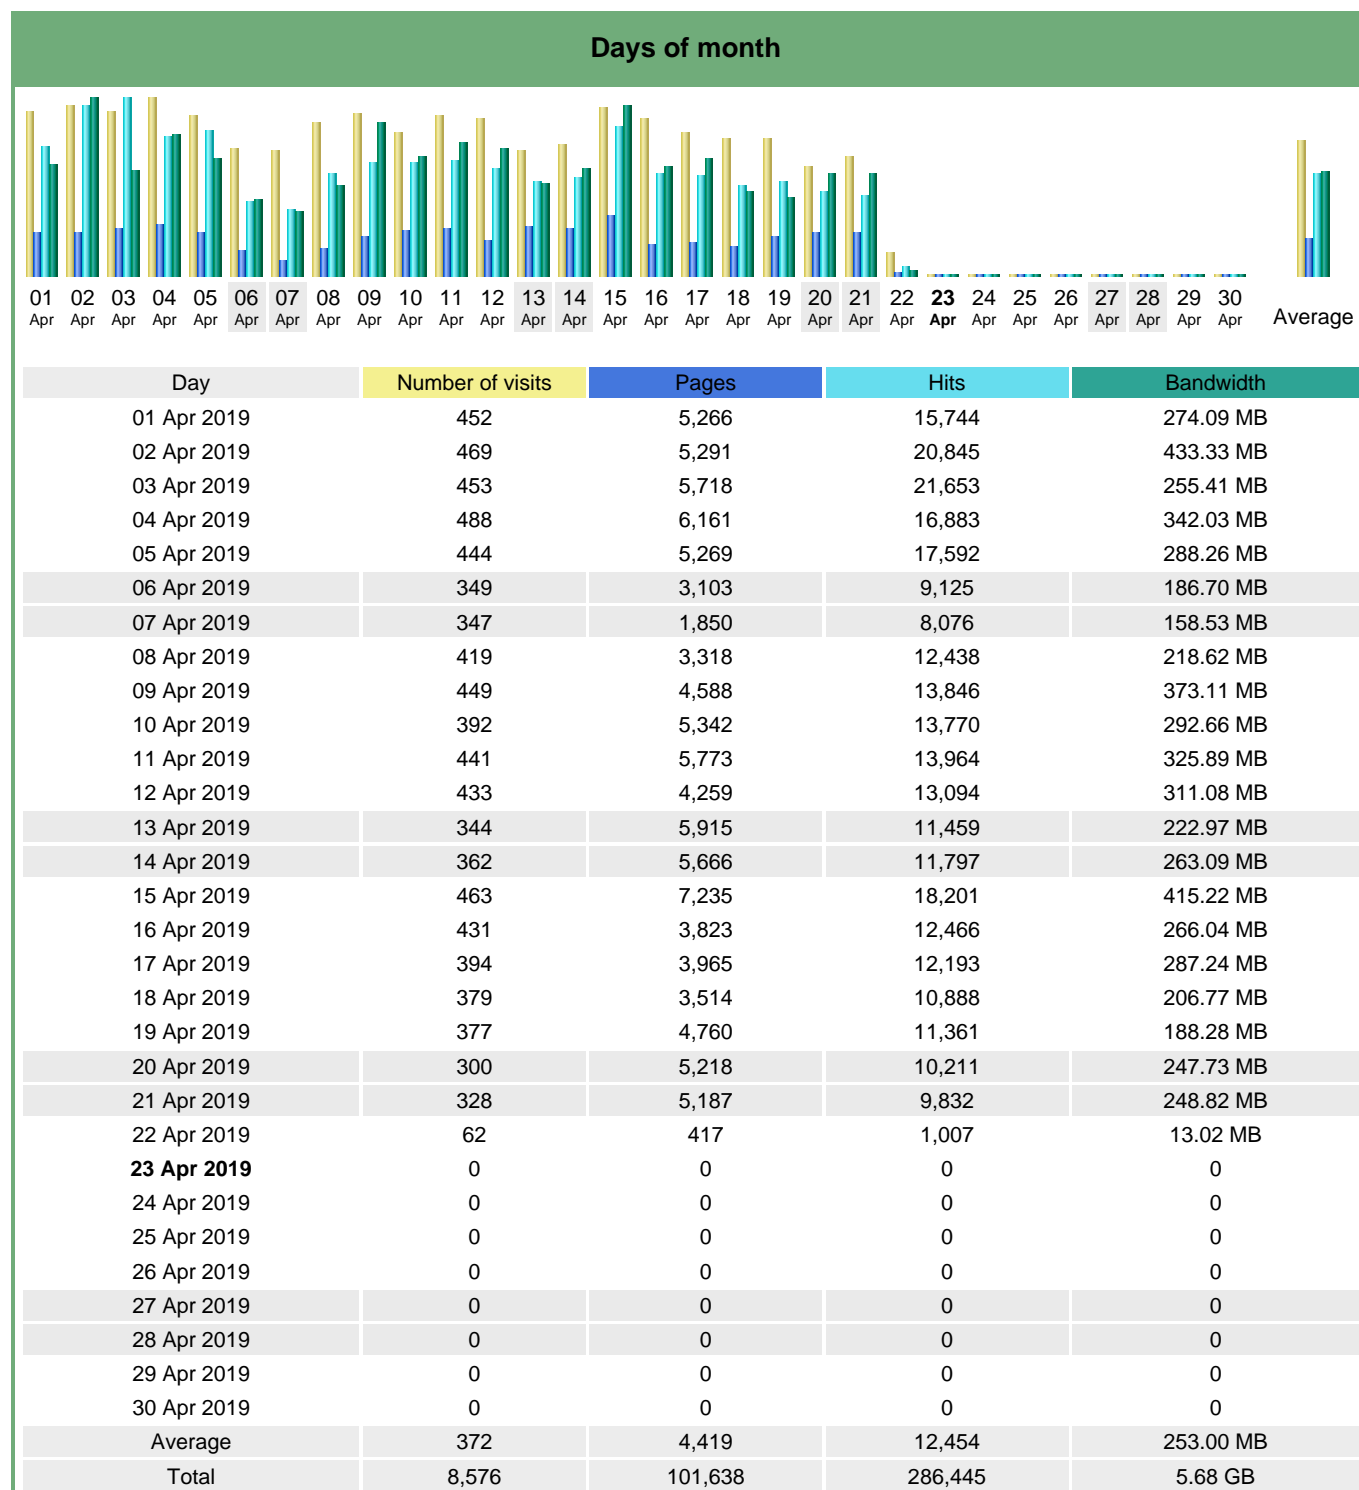

Statistics of visits of the VIVC - April 2019

Days of week

Day	Pages	Hits	Bandwidth
Mon	4,059	11,847	230.24 MB
Tue	3,425	11,789	268.12 MB
Wed	5,008	15,872	278.44 MB
Thu	5,149	13,911	291.56 MB
Fri	4,762	14,015	262.54 MB
Sat	4,745	10,265	219.13 MB
Sun	4,234	9,901	223.48 MB

Hours

Hours	Pages	Hits	Bandwidth	Hours	Pages	Hits	Bandwidth
00	4,489	8,828	117.95 MB	12	6,194	15,687	273.93 MB
01	2,568	5,629	74.13 MB	13	5,074	17,690	328.36 MB
02	3,587	5,888	103.74 MB	14	6,411	20,581	435.01 MB
03	1,988	5,418	98.75 MB	15	5,853	20,262	413.75 MB
04	1,861	5,018	70.60 MB	16	4,702	15,866	321.44 MB
05	2,529	5,647	134.33 MB	17	5,732	15,829	283.26 MB
06	1,216	4,129	64.61 MB	18	5,796	17,953	389.01 MB
07	2,077	6,368	164.06 MB	19	4,302	11,792	235.66 MB
08	3,694	11,647	302.68 MB	20	4,038	10,807	311.30 MB
09	4,536	14,794	236.58 MB	21	4,055	11,813	242.93 MB
10	5,495	16,925	405.18 MB	22	5,135	11,069	223.68 MB
11	4,974	16,540	363.01 MB	23	5,332	10,265	224.95 MB