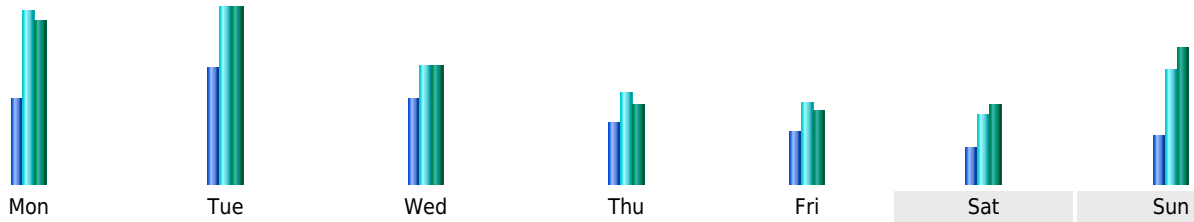

## Statistics of visits of the VIVC - June 2016

## Days of week

Day	Pages	Hits	Bandwidth
Mon	4,610	9,246	388.95 MB
Tue	6,268	9,453	417.83 MB
Wed	4,616	6,390	283.10 MB
Thu	3,285	4,843	187.28 MB
Fri	2,755	4,352	172.98 MB
Sat	1,972	3,732	188.94 MB
Sun	2,556	6,115	322.21 MB

## Hours

Hours	Pages	Hits	Bandwidth	Hours	Pages	Hits	Bandwidth
00	2,680	3,833	117.51 MB	12	6,877	15,751	738.53 MB
01	2,358	3,212	215.27 MB	13	6,772	13,673	843.98 MB
02	1,978	2,585	247.06 MB	14	7,098	10,385	547.57 MB
03	2,026	3,942	107.68 MB	15	6,516	9,498	446.10 MB
04	2,576	3,268	116.28 MB	16	6,467	10,195	357.02 MB
05	2,379	2,922	120.17 MB	17	5,686	7,201	212.65 MB
06	3,239	3,990	113.35 MB	18	5,353	8,028	216.48 MB
07	4,240	5,675	270.03 MB	19	4,447	8,627	450.19 MB
08	3,751	5,493	275.39 MB	20	5,222	10,924	503.07 MB
09	4,774	7,096	255.96 MB	21	5,097	13,013	640.70 MB
10	7,464	10,197	359.53 MB	22	4,607	10,848	531.69 MB
11	7,826	12,735	447.52 MB	23	2,725	4,674	181.85 MB