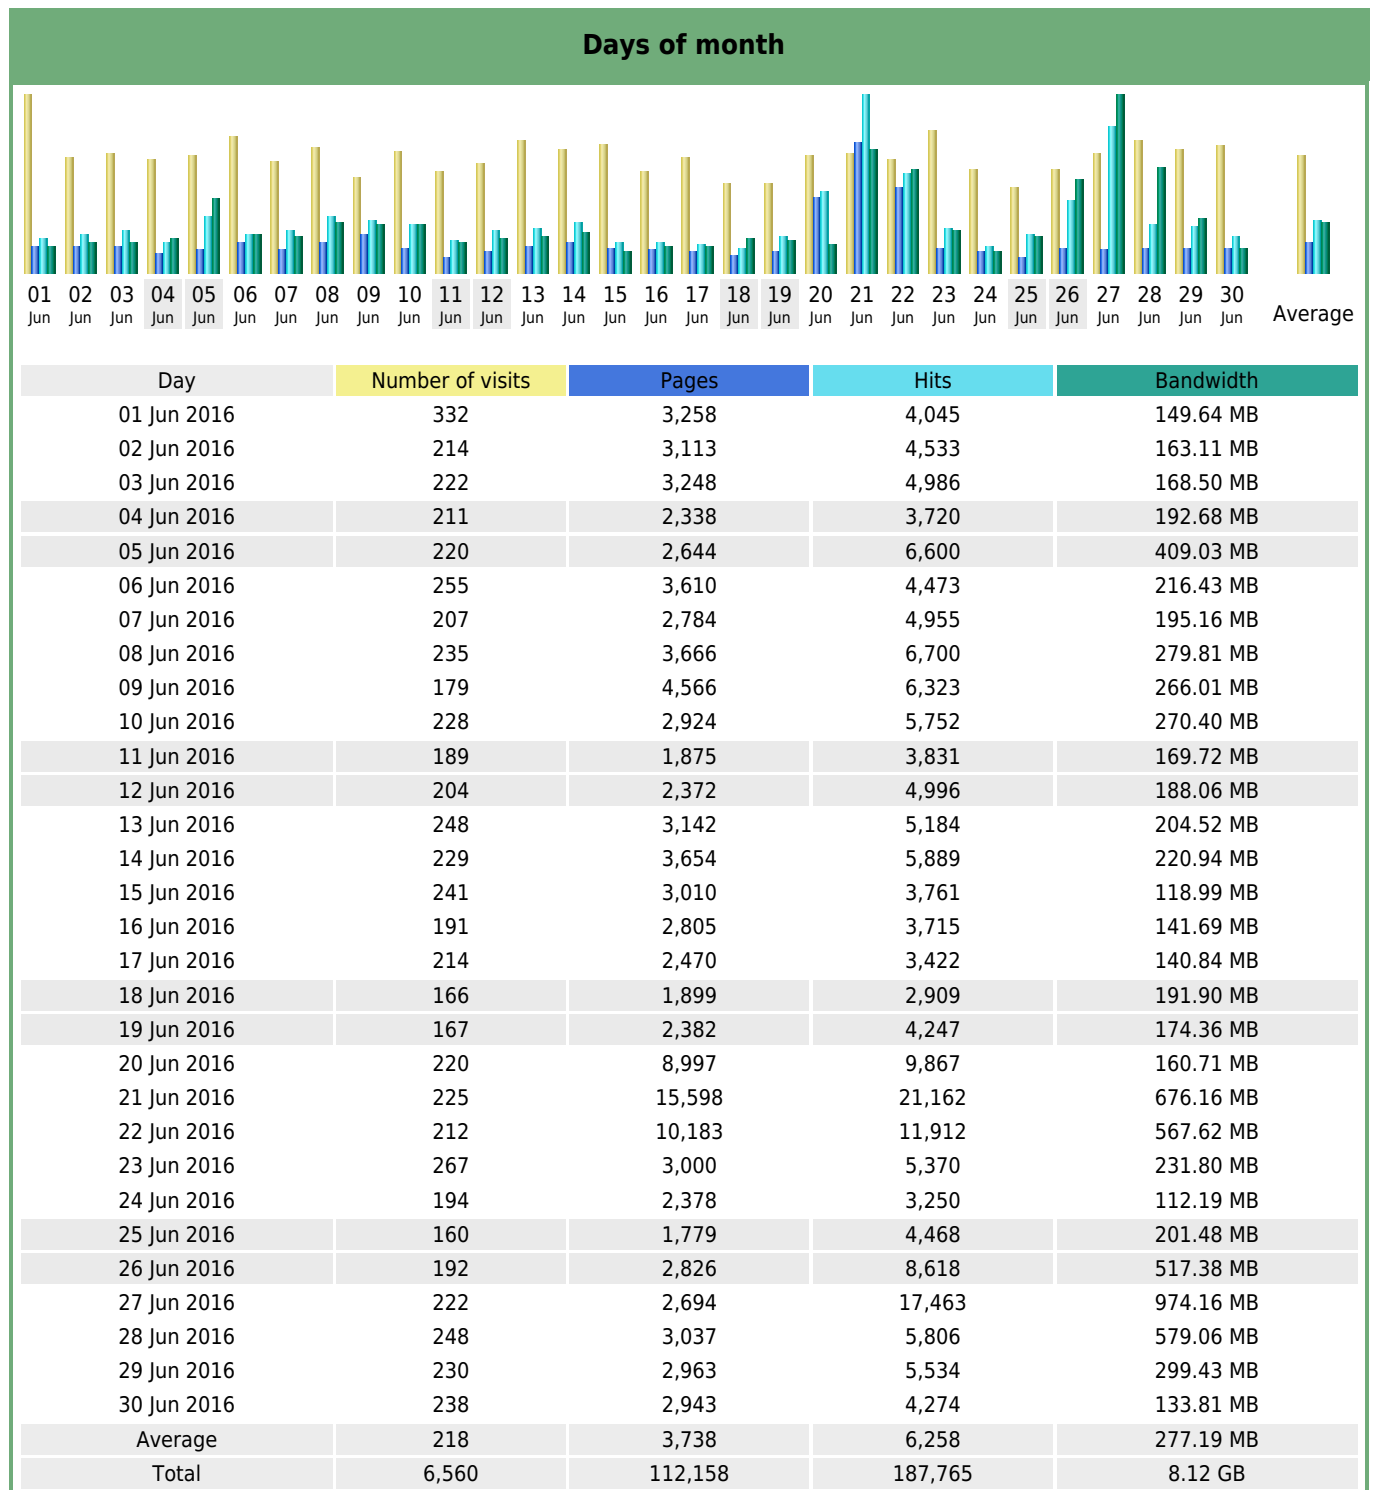

## Statistics of visits of the VIVC - June 2016

## Days of week

Day	Pages	Hits	Bandwidth
Mon	4,610	9,246	388.95 MB
Tue	6,268	9,453	417.83 MB
Wed	4,616	6,390	283.10 MB
Thu	3,285	4,843	187.28 MB
Fri	2,755	4,352	172.98 MB
Sat	1,972	3,732	188.94 MB
Sun	2,556	6,115	322.21 MB

## Hours

Hours	Pages	Hits	Bandwidth	Hours	Pages	Hits	Bandwidth
00	2,680	3,833	117.51 MB	12	6,877	15,751	738.53 MB
01	2,358	3,212	215.27 MB	13	6,772	13,673	843.98 MB
02	1,978	2,585	247.06 MB	14	7,098	10,385	547.57 MB
03	2,026	3,942	107.68 MB	15	6,516	9,498	446.10 MB
04	2,576	3,268	116.28 MB	16	6,467	10,195	357.02 MB
05	2,379	2,922	120.17 MB	17	5,686	7,201	212.65 MB
06	3,239	3,990	113.35 MB	18	5,353	8,028	216.48 MB
07	4,240	5,675	270.03 MB	19	4,447	8,627	450.19 MB
08	3,751	5,493	275.39 MB	20	5,222	10,924	503.07 MB
09	4,774	7,096	255.96 MB	21	5,097	13,013	640.70 MB
10	7,464	10,197	359.53 MB	22	4,607	10,848	531.69 MB
11	7,826	12,735	447.52 MB	23	2,725	4,674	181.85 MB