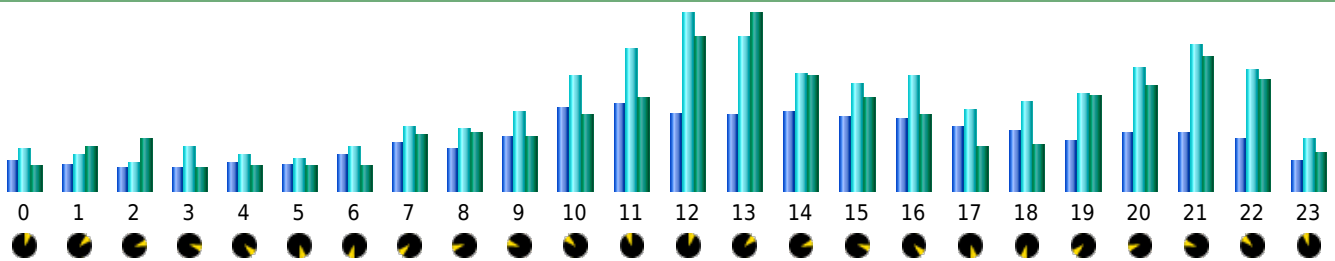

## Statistics of visits of the VIVC - June 2016

## Days of week

Day	Pages	Hits	Bandwidth
Mon	4,610	9,246	388.95 MB
Tue	6,268	9,453	417.83 MB
Wed	4,616	6,390	283.10 MB
Thu	3,285	4,843	187.28 MB
Fri	2,755	4,352	172.98 MB
Sat	1,972	3,732	188.94 MB
Sun	2,556	6,115	322.21 MB

## Hours

Hours	Pages	Hits	Bandwidth	Hours	Pages	Hits	Bandwidth
00	2,680	3,833	117.51 MB	12	6,877	15,751	738.53 MB
01	2,358	3,212	215.27 MB	13	6,772	13,673	843.98 MB
02	1,978	2,585	247.06 MB	14	7,098	10,385	547.57 MB
03	2,026	3,942	107.68 MB	15	6,516	9,498	446.10 MB
04	2,576	3,268	116.28 MB	16	6,467	10,195	357.02 MB
05	2,379	2,922	120.17 MB	17	5,686	7,201	212.65 MB
06	3,239	3,990	113.35 MB	18	5,353	8,028	216.48 MB
07	4,240	5,675	270.03 MB	19	4,447	8,627	450.19 MB
08	3,751	5,493	275.39 MB	20	5,222	10,924	503.07 MB
09	4,774	7,096	255.96 MB	21	5,097	13,013	640.70 MB
10	7,464	10,197	359.53 MB	22	4,607	10,848	531.69 MB
11	7,826	12,735	447.52 MB	23	2,725	4,674	181.85 MB