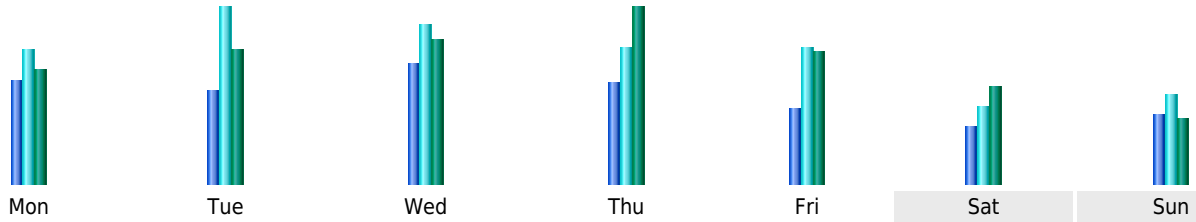

Statistics of visits of the VIVC - February 2015

Days of week

Day	Pages	Hits	Bandwidth
Mon	3,602	4,691	107.02 MB
Tue	3,279	6,156	125.52 MB
Wed	4,181	5,607	134.58 MB
Thu	3,515	4,729	165.59 MB
Fri	2,664	4,740	124.38 MB
Sat	2,026	2,734	91.23 MB
Sun	2,402	3,086	60.92 MB

Hours

Hours	Pages	Hits	Bandwidth	Hours	Pages	Hits	Bandwidth
00	1,957	2,542	47.44 MB	12	6,368	7,777	163.13 MB
01	844	1,216	28.16 MB	13	4,762	6,595	142.94 MB
02	883	1,535	57.94 MB	14	5,624	9,124	218.29 MB
03	743	1,056	34.50 MB	15	6,519	8,537	239.36 MB
04	1,395	1,652	30.59 MB	16	6,842	8,801	255.07 MB
05	782	1,103	19.65 MB	17	5,159	6,765	143.02 MB
06	2,233	2,793	70.87 MB	18	4,340	5,445	178.13 MB
07	2,407	2,873	56.53 MB	19	3,404	5,284	139.17 MB
08	2,267	4,016	109.70 MB	20	3,675	11,423	255.65 MB
09	4,538	9,739	204.52 MB	21	3,282	5,037	188.01 MB
10	7,379	9,179	232.97 MB	22	3,267	4,575	206.47 MB
11	6,194	7,218	142.25 MB	23	1,825	2,694	72.58 MB