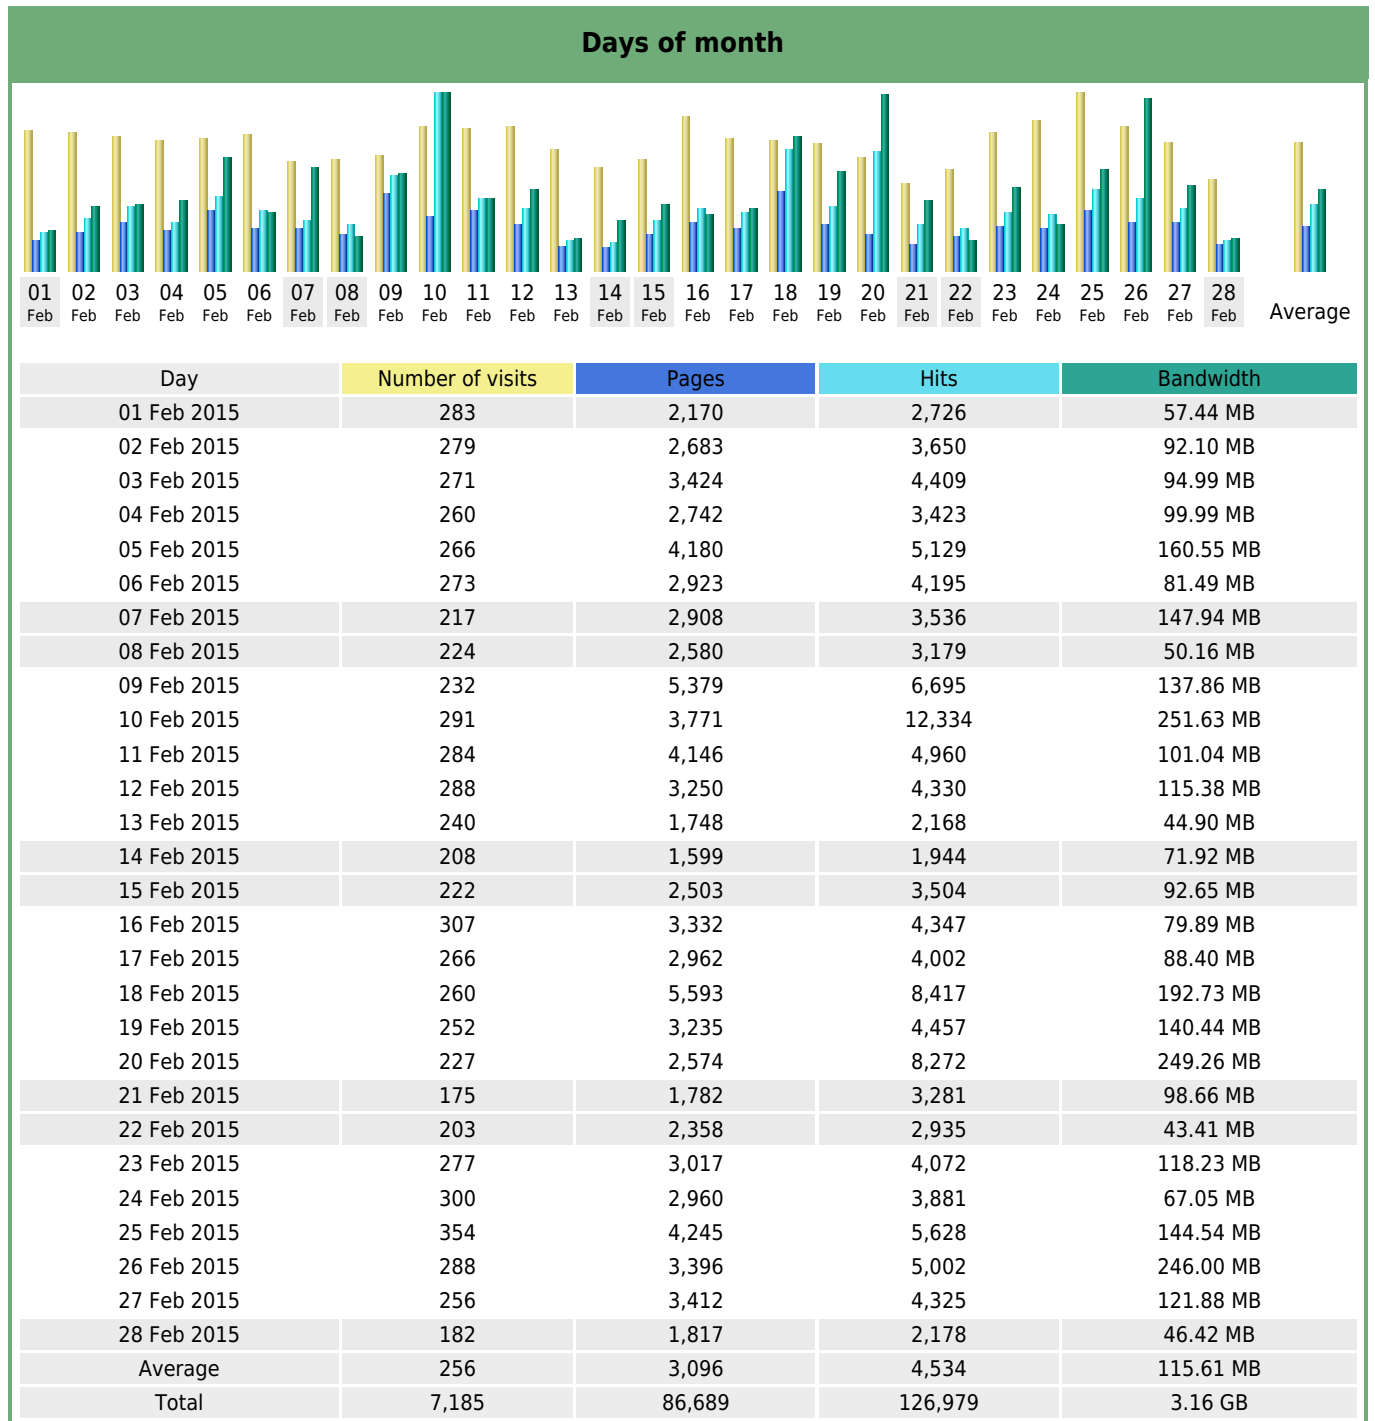

Statistics of visits of the VIVC - February 2015

Days of week

Day	Pages	Hits	Bandwidth
Mon	3,602	4,691	107.02 MB
Tue	3,279	6,156	125.52 MB
Wed	4,181	5,607	134.58 MB
Thu	3,515	4,729	165.59 MB
Fri	2,664	4,740	124.38 MB
Sat	2,026	2,734	91.23 MB
Sun	2,402	3,086	60.92 MB

Hours

Hours	Pages	Hits	Bandwidth	Hours	Pages	Hits	Bandwidth
00	1,957	2,542	47.44 MB	12	6,368	7,777	163.13 MB
01	844	1,216	28.16 MB	13	4,762	6,595	142.94 MB
02	883	1,535	57.94 MB	14	5,624	9,124	218.29 MB
03	743	1,056	34.50 MB	15	6,519	8,537	239.36 MB
04	1,395	1,652	30.59 MB	16	6,842	8,801	255.07 MB
05	782	1,103	19.65 MB	17	5,159	6,765	143.02 MB
06	2,233	2,793	70.87 MB	18	4,340	5,445	178.13 MB
07	2,407	2,873	56.53 MB	19	3,404	5,284	139.17 MB
08	2,267	4,016	109.70 MB	20	3,675	11,423	255.65 MB
09	4,538	9,739	204.52 MB	21	3,282	5,037	188.01 MB
10	7,379	9,179	232.97 MB	22	3,267	4,575	206.47 MB
11	6,194	7,218	142.25 MB	23	1,825	2,694	72.58 MB