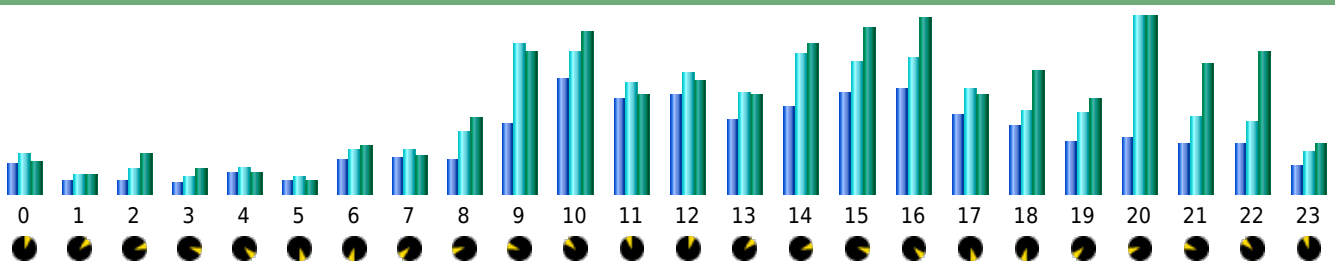

Statistics of visits of the VIVC - February 2015

Days of week

Day	Pages	Hits	Bandwidth
Mon	3,602	4,691	107.02 MB
Tue	3,279	6,156	125.52 MB
Wed	4,181	5,607	134.58 MB
Thu	3,515	4,729	165.59 MB
Fri	2,664	4,740	124.38 MB
Sat	2,026	2,734	91.23 MB
Sun	2,402	3,086	60.92 MB

Hours

Hours	Pages	Hits	Bandwidth	Hours	Pages	Hits	Bandwidth
00	1,957	2,542	47.44 MB	12	6,368	7,777	163.13 MB
01	844	1,216	28.16 MB	13	4,762	6,595	142.94 MB
02	883	1,535	57.94 MB	14	5,624	9,124	218.29 MB
03	743	1,056	34.50 MB	15	6,519	8,537	239.36 MB
04	1,395	1,652	30.59 MB	16	6,842	8,801	255.07 MB
05	782	1,103	19.65 MB	17	5,159	6,765	143.02 MB
06	2,233	2,793	70.87 MB	18	4,340	5,445	178.13 MB
07	2,407	2,873	56.53 MB	19	3,404	5,284	139.17 MB
08	2,267	4,016	109.70 MB	20	3,675	11,423	255.65 MB
09	4,538	9,739	204.52 MB	21	3,282	5,037	188.01 MB
10	7,379	9,179	232.97 MB	22	3,267	4,575	206.47 MB
11	6,194	7,218	142.25 MB	23	1,825	2,694	72.58 MB