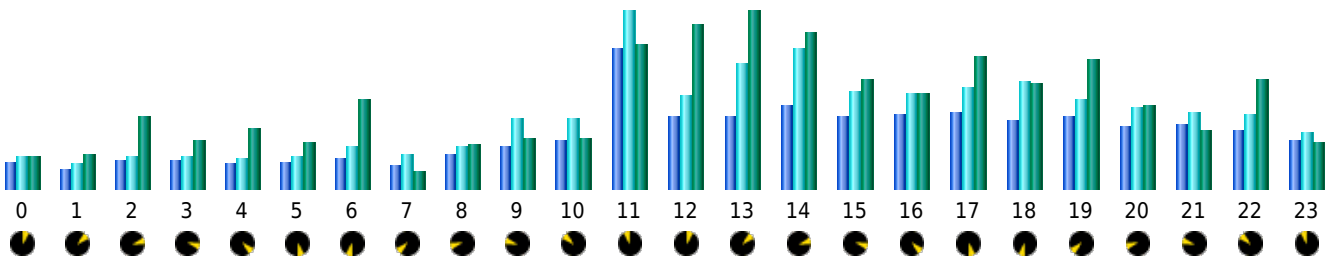

## Days of week

Mon

Tue

Wed

Thu

Fri

Sat

Sun

Day	Pages	Hits	Bandwidth
Mon	3,597	5,340	205.15 MB
Tue	3,652	4,513	134.83 MB
Wed	4,020	6,609	168.79 MB
Thu	7,525	8,755	345.24 MB
Fri	4,286	6,863	222.31 MB
Sat	2,596	3,269	80.29 MB
Sun	3,147	3,841	89.75 MB

## Hours

Hours	Pages	Hits	Bandwidth	Hours	Pages	Hits	Bandwidth
00	2,618	3,209	84.74 MB	12	6,996	9,078	432.67 MB
01	1,837	2,343	89.48 MB	13	6,867	12,115	467.74 MB
02	2,737	3,209	191.97 MB	14	8,046	13,688	412.86 MB
03	2,754	3,180	128.43 MB	15	6,994	9,494	285.93 MB
04	2,470	2,962	156.06 MB	16	7,221	9,157	250.46 MB
05	2,654	3,134	124.46 MB	17	7,374	9,716	349.36 MB
06	2,910	4,153	234.58 MB	18	6,622	10,438	276.70 MB
07	2,163	3,237	45.16 MB	19	7,037	8,697	338.53 MB
08	3,359	4,153	115.99 MB	20	6,066	7,817	218.53 MB
09	4,090	6,817	130.15 MB	21	6,213	7,385	155.50 MB
10	4,705	6,748	134.59 MB	22	5,644	7,218	287.19 MB
11	13,667	17,126	380.08 MB	23	4,660	5,396	123.99 MB