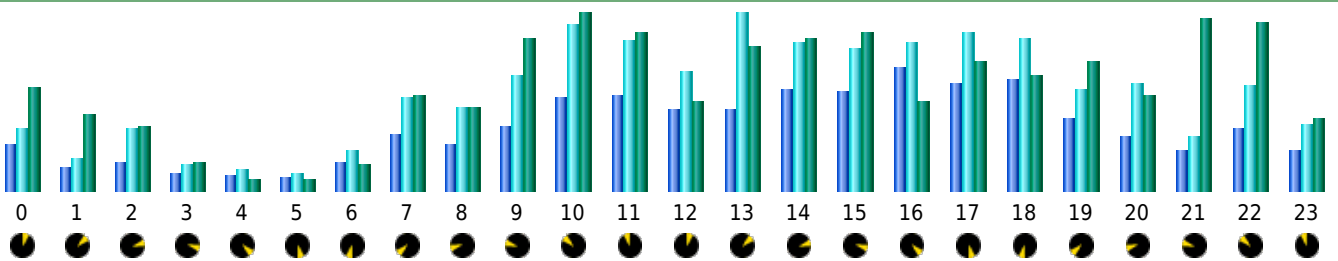

## Statistics of visits of the VIVC - May 2012

## Days of week

Day	Pages	Hits	Bandwidth
Mon	4,499	7,207	220.93 MB
Tue	3,249	5,410	185.85 MB
Wed	2,403	4,287	138.62 MB
Thu	2,800	4,314	100.07 MB
Fri	3,052	4,247	113.75 MB
Sat	1,225	1,575	38.85 MB
Sun	2,170	3,169	125.69 MB

## Hours

Hours	Pages	Hits	Bandwidth	Hours	Pages	Hits	Bandwidth
00	2,611	3,607	171.14 MB	12	4,714	6,792	147.95 MB
01	1,324	1,847	124.16 MB	13	4,737	10,157	238.09 MB
02	1,603	3,504	104.78 MB	14	5,852	8,540	251.45 MB
03	1,000	1,468	46.22 MB	15	5,693	8,183	260.99 MB
04	817	1,154	17.92 MB	16	7,096	8,551	147.36 MB
05	739	1,014	16.98 MB	17	6,129	9,076	210.76 MB
06	1,583	2,312	45.16 MB	18	6,342	8,744	190.91 MB
07	3,191	5,408	158.33 MB	19	4,163	5,821	211.38 MB
08	2,652	4,821	137.39 MB	20	3,151	6,174	157.73 MB
09	3,675	6,570	250.24 MB	21	2,267	3,121	284.54 MB
10	5,345	9,520	291.38 MB	22	3,582	6,013	275.93 MB
11	5,484	8,686	259.63 MB	23	2,307	3,774	119.17 MB