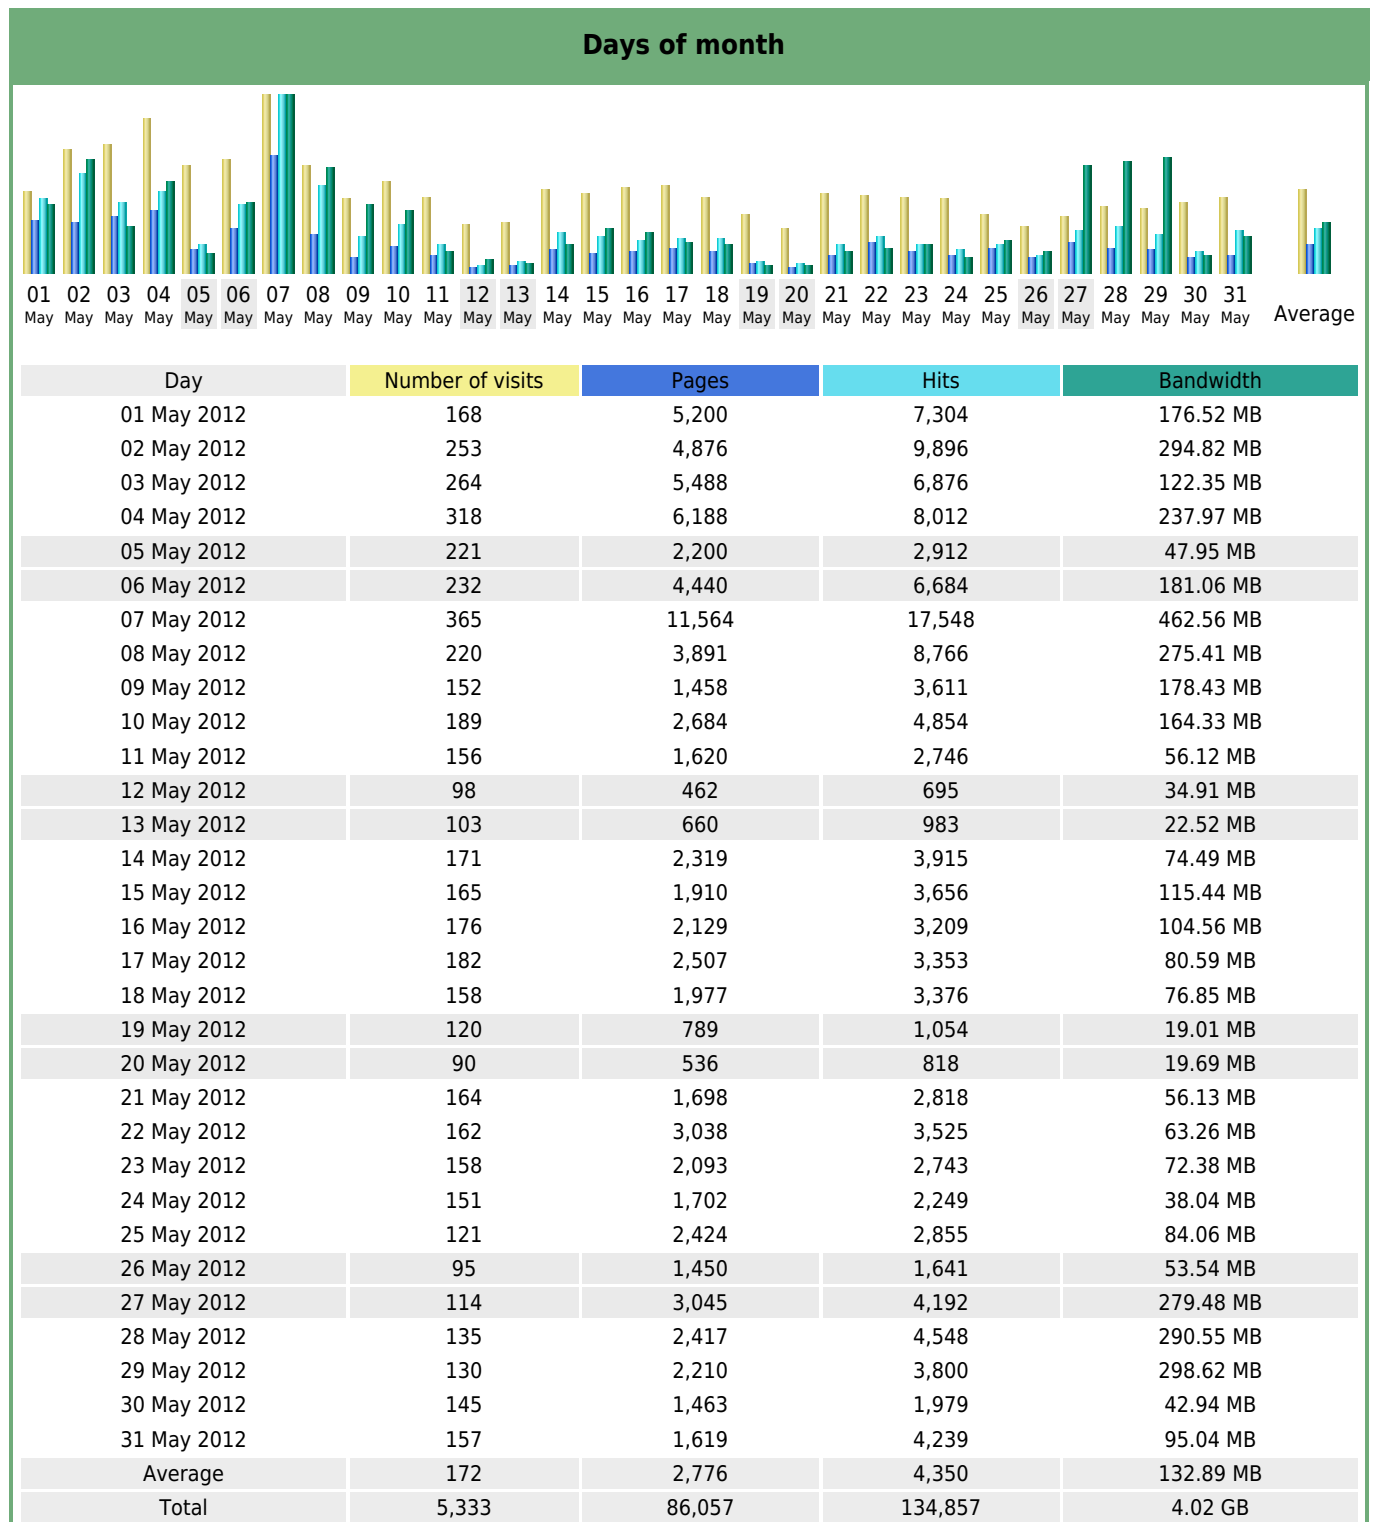

## Statistics of visits of the VIVC - May 2012

## Days of week

Day	Pages	Hits	Bandwidth
Mon	4,499	7,207	220.93 MB
Tue	3,249	5,410	185.85 MB
Wed	2,403	4,287	138.62 MB
Thu	2,800	4,314	100.07 MB
Fri	3,052	4,247	113.75 MB
Sat	1,225	1,575	38.85 MB
Sun	2,170	3,169	125.69 MB

## Hours

Hours	Pages	Hits	Bandwidth	Hours	Pages	Hits	Bandwidth
00	2,611	3,607	171.14 MB	12	4,714	6,792	147.95 MB
01	1,324	1,847	124.16 MB	13	4,737	10,157	238.09 MB
02	1,603	3,504	104.78 MB	14	5,852	8,540	251.45 MB
03	1,000	1,468	46.22 MB	15	5,693	8,183	260.99 MB
04	817	1,154	17.92 MB	16	7,096	8,551	147.36 MB
05	739	1,014	16.98 MB	17	6,129	9,076	210.76 MB
06	1,583	2,312	45.16 MB	18	6,342	8,744	190.91 MB
07	3,191	5,408	158.33 MB	19	4,163	5,821	211.38 MB
08	2,652	4,821	137.39 MB	20	3,151	6,174	157.73 MB
09	3,675	6,570	250.24 MB	21	2,267	3,121	284.54 MB
10	5,345	9,520	291.38 MB	22	3,582	6,013	275.93 MB
11	5,484	8,686	259.63 MB	23	2,307	3,774	119.17 MB