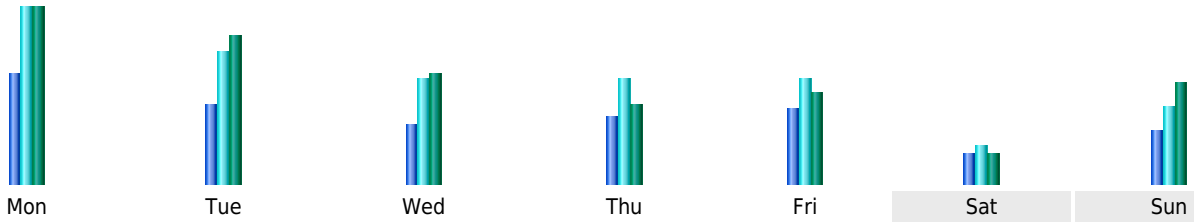

## Statistics of visits of the VIVC - May 2012

## Days of week

Day	Pages	Hits	Bandwidth
Mon	4,499	7,207	220.93 MB
Tue	3,249	5,410	185.85 MB
Wed	2,403	4,287	138.62 MB
Thu	2,800	4,314	100.07 MB
Fri	3,052	4,247	113.75 MB
Sat	1,225	1,575	38.85 MB
Sun	2,170	3,169	125.69 MB

## Hours

Hours	Pages	Hits	Bandwidth	Hours	Pages	Hits	Bandwidth
00	2,611	3,607	171.14 MB	12	4,714	6,792	147.95 MB
01	1,324	1,847	124.16 MB	13	4,737	10,157	238.09 MB
02	1,603	3,504	104.78 MB	14	5,852	8,540	251.45 MB
03	1,000	1,468	46.22 MB	15	5,693	8,183	260.99 MB
04	817	1,154	17.92 MB	16	7,096	8,551	147.36 MB
05	739	1,014	16.98 MB	17	6,129	9,076	210.76 MB
06	1,583	2,312	45.16 MB	18	6,342	8,744	190.91 MB
07	3,191	5,408	158.33 MB	19	4,163	5,821	211.38 MB
08	2,652	4,821	137.39 MB	20	3,151	6,174	157.73 MB
09	3,675	6,570	250.24 MB	21	2,267	3,121	284.54 MB
10	5,345	9,520	291.38 MB	22	3,582	6,013	275.93 MB
11	5,484	8,686	259.63 MB	23	2,307	3,774	119.17 MB