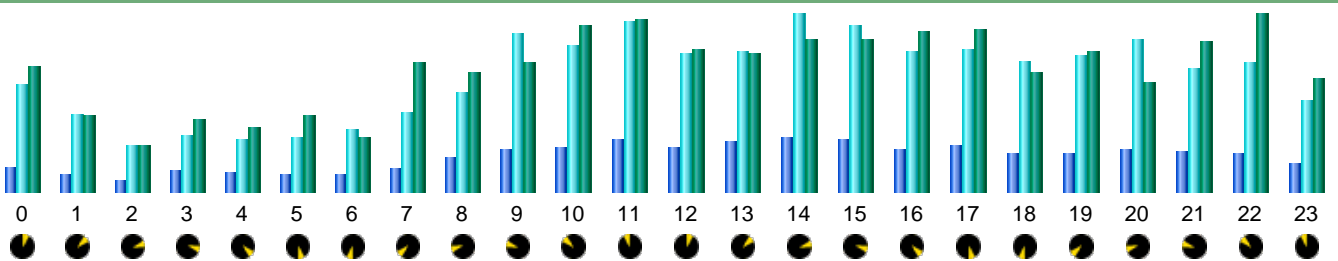

Statistics of visits of the VIVC - June 2019

Days of week

Day	Pages	Hits	Bandwidth
Mon	3,380	11,524	309.78 MB
Tue	3,612	14,110	404.80 MB
Wed	3,388	11,711	425.51 MB
Thu	4,084	12,186	348.46 MB
Fri	3,502	11,498	320.22 MB
Sat	2,471	8,276	213.25 MB
Sun	3,055	9,062	344.01 MB

Hours

Hours	Pages	Hits	Bandwidth	Hours	Pages	Hits	Bandwidth
00	3,034	12,674	424.91 MB	12	5,195	16,391	485.37 MB
01	2,062	9,153	259.85 MB	13	5,947	16,854	474.54 MB
02	1,288	5,581	155.05 MB	14	6,390	21,074	516.94 MB
03	2,434	6,680	240.99 MB	15	6,127	19,791	521.54 MB
04	2,175	6,254	220.28 MB	16	5,066	16,800	544.21 MB
05	2,103	6,502	260.25 MB	17	5,513	17,067	552.59 MB
06	1,951	7,392	181.11 MB	18	4,673	15,598	404.29 MB
07	2,737	9,469	438.99 MB	19	4,453	16,335	475.83 MB
08	4,174	11,865	404.14 MB	20	4,955	18,054	371.96 MB
09	5,060	18,739	439.75 MB	21	4,692	14,646	512.25 MB
10	5,346	17,492	563.49 MB	22	4,503	15,224	602.15 MB
11	6,142	20,205	584.86 MB	23	3,490	10,977	386.08 MB