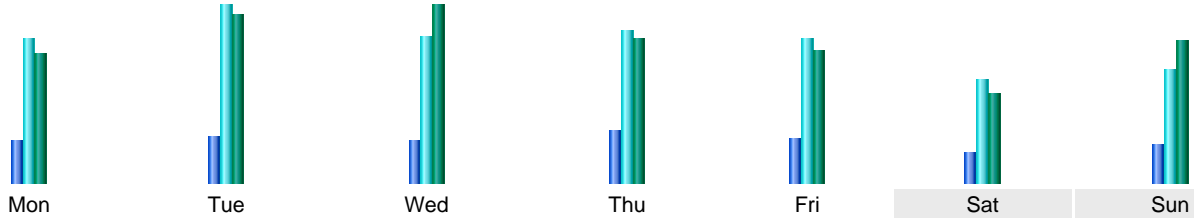

Statistics of visits of the VIVC - June 2019

Days of week

Day	Pages	Hits	Bandwidth
Mon	3,380	11,524	309.78 MB
Tue	3,612	14,110	404.80 MB
Wed	3,388	11,711	425.51 MB
Thu	4,084	12,186	348.46 MB
Fri	3,502	11,498	320.22 MB
Sat	2,471	8,276	213.25 MB
Sun	3,055	9,062	344.01 MB

Hours

Hours	Pages	Hits	Bandwidth	Hours	Pages	Hits	Bandwidth
00	3,034	12,674	424.91 MB	12	5,195	16,391	485.37 MB
01	2,062	9,153	259.85 MB	13	5,947	16,854	474.54 MB
02	1,288	5,581	155.05 MB	14	6,390	21,074	516.94 MB
03	2,434	6,680	240.99 MB	15	6,127	19,791	521.54 MB
04	2,175	6,254	220.28 MB	16	5,066	16,800	544.21 MB
05	2,103	6,502	260.25 MB	17	5,513	17,067	552.59 MB
06	1,951	7,392	181.11 MB	18	4,673	15,598	404.29 MB
07	2,737	9,469	438.99 MB	19	4,453	16,335	475.83 MB
08	4,174	11,865	404.14 MB	20	4,955	18,054	371.96 MB
09	5,060	18,739	439.75 MB	21	4,692	14,646	512.25 MB
10	5,346	17,492	563.49 MB	22	4,503	15,224	602.15 MB
11	6,142	20,205	584.86 MB	23	3,490	10,977	386.08 MB