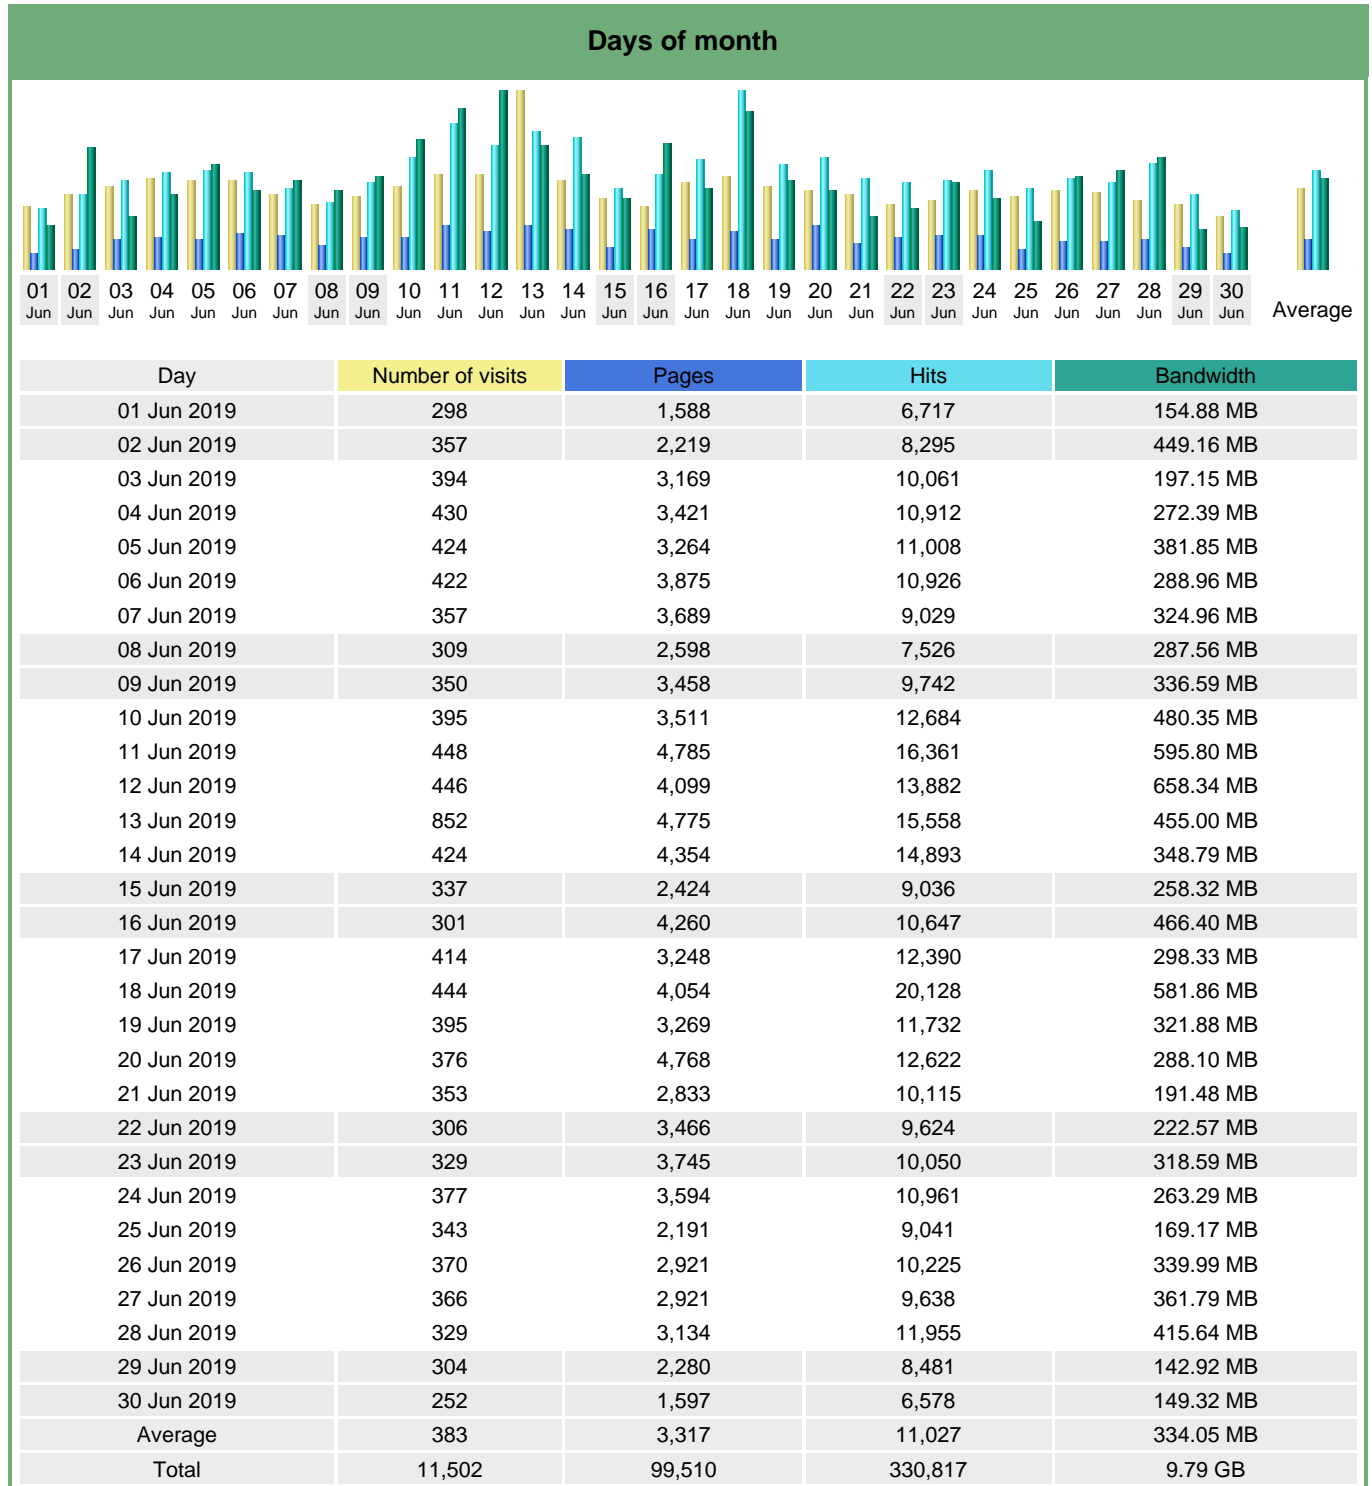

Statistics of visits of the VIVC - June 2019

Days of week

Day	Pages	Hits	Bandwidth
Mon	3,380	11,524	309.78 MB
Tue	3,612	14,110	404.80 MB
Wed	3,388	11,711	425.51 MB
Thu	4,084	12,186	348.46 MB
Fri	3,502	11,498	320.22 MB
Sat	2,471	8,276	213.25 MB
Sun	3,055	9,062	344.01 MB

Hours

Hours	Pages	Hits	Bandwidth	Hours	Pages	Hits	Bandwidth
00	3,034	12,674	424.91 MB	12	5,195	16,391	485.37 MB
01	2,062	9,153	259.85 MB	13	5,947	16,854	474.54 MB
02	1,288	5,581	155.05 MB	14	6,390	21,074	516.94 MB
03	2,434	6,680	240.99 MB	15	6,127	19,791	521.54 MB
04	2,175	6,254	220.28 MB	16	5,066	16,800	544.21 MB
05	2,103	6,502	260.25 MB	17	5,513	17,067	552.59 MB
06	1,951	7,392	181.11 MB	18	4,673	15,598	404.29 MB
07	2,737	9,469	438.99 MB	19	4,453	16,335	475.83 MB
08	4,174	11,865	404.14 MB	20	4,955	18,054	371.96 MB
09	5,060	18,739	439.75 MB	21	4,692	14,646	512.25 MB
10	5,346	17,492	563.49 MB	22	4,503	15,224	602.15 MB
11	6,142	20,205	584.86 MB	23	3,490	10,977	386.08 MB