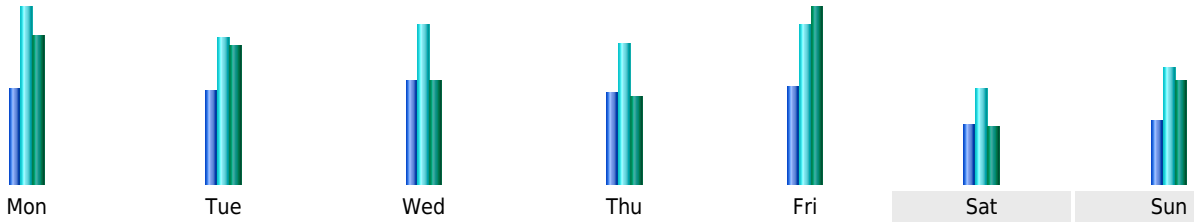

Statistics of visits of the VIVC - September 2015

Days of week

Day	Pages	Hits	Bandwidth
Mon	2,805	5,206	269.88 MB
Tue	2,762	4,285	251.96 MB
Wed	3,021	4,727	188.88 MB
Thu	2,700	4,136	158.01 MB
Fri	2,857	4,711	322.32 MB
Sat	1,781	2,825	106.66 MB
Sun	1,888	3,451	188.01 MB

Hours

Hours	Pages	Hits	Bandwidth	Hours	Pages	Hits	Bandwidth
00	1,502	2,274	126.52 MB	12	5,251	6,584	211.31 MB
01	1,246	2,782	75.14 MB	13	4,010	8,388	323.54 MB
02	1,115	1,625	44.61 MB	14	4,427	6,180	344.80 MB
03	413	684	14.52 MB	15	5,295	6,590	316.74 MB
04	1,483	2,746	141.68 MB	16	5,177	7,663	358.69 MB
05	1,055	1,738	127.81 MB	17	3,826	6,001	340.00 MB
06	1,647	2,992	159.49 MB	18	3,924	6,924	378.74 MB
07	2,411	3,596	155.39 MB	19	4,308	7,121	327.20 MB
08	2,959	5,021	341.37 MB	20	3,512	4,407	235.22 MB
09	4,070	9,591	728.89 MB	21	2,786	4,498	284.21 MB
10	5,248	10,129	480.61 MB	22	2,875	4,606	249.55 MB
11	6,036	11,014	454.54 MB	23	2,467	3,230	163.11 MB