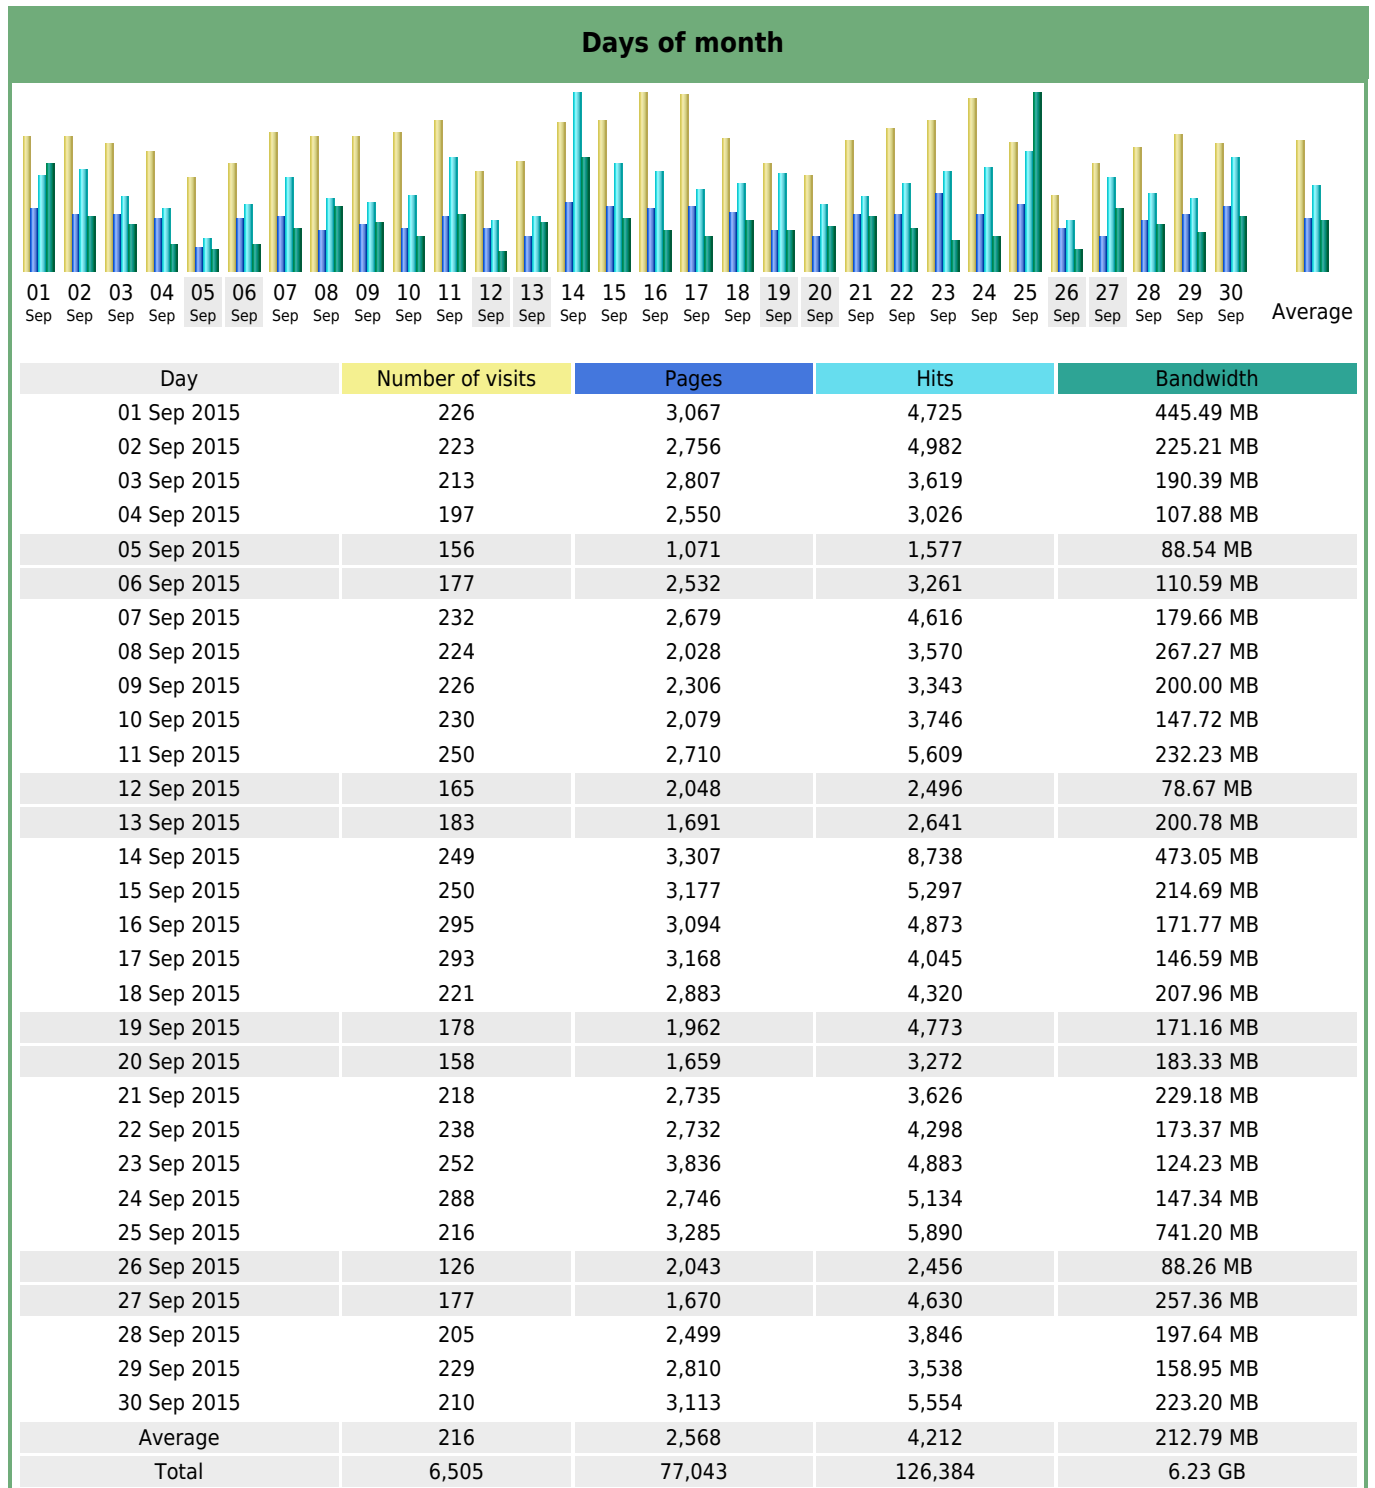

Statistics of visits of the VIVC - September 2015

Days of week

Day	Pages	Hits	Bandwidth
Mon	2,805	5,206	269.88 MB
Tue	2,762	4,285	251.96 MB
Wed	3,021	4,727	188.88 MB
Thu	2,700	4,136	158.01 MB
Fri	2,857	4,711	322.32 MB
Sat	1,781	2,825	106.66 MB
Sun	1,888	3,451	188.01 MB

Hours

Hours	Pages	Hits	Bandwidth	Hours	Pages	Hits	Bandwidth
00	1,502	2,274	126.52 MB	12	5,251	6,584	211.31 MB
01	1,246	2,782	75.14 MB	13	4,010	8,388	323.54 MB
02	1,115	1,625	44.61 MB	14	4,427	6,180	344.80 MB
03	413	684	14.52 MB	15	5,295	6,590	316.74 MB
04	1,483	2,746	141.68 MB	16	5,177	7,663	358.69 MB
05	1,055	1,738	127.81 MB	17	3,826	6,001	340.00 MB
06	1,647	2,992	159.49 MB	18	3,924	6,924	378.74 MB
07	2,411	3,596	155.39 MB	19	4,308	7,121	327.20 MB
08	2,959	5,021	341.37 MB	20	3,512	4,407	235.22 MB
09	4,070	9,591	728.89 MB	21	2,786	4,498	284.21 MB
10	5,248	10,129	480.61 MB	22	2,875	4,606	249.55 MB
11	6,036	11,014	454.54 MB	23	2,467	3,230	163.11 MB