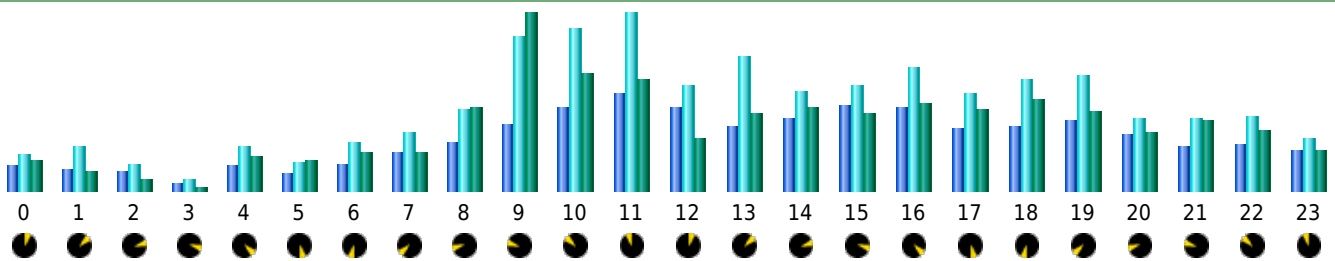

Statistics of visits of the VIVC - September 2015

Days of week

Day	Pages	Hits	Bandwidth
Mon	2,805	5,206	269.88 MB
Tue	2,762	4,285	251.96 MB
Wed	3,021	4,727	188.88 MB
Thu	2,700	4,136	158.01 MB
Fri	2,857	4,711	322.32 MB
Sat	1,781	2,825	106.66 MB
Sun	1,888	3,451	188.01 MB

Hours

Hours	Pages	Hits	Bandwidth	Hours	Pages	Hits	Bandwidth
00	1,502	2,274	126.52 MB	12	5,251	6,584	211.31 MB
01	1,246	2,782	75.14 MB	13	4,010	8,388	323.54 MB
02	1,115	1,625	44.61 MB	14	4,427	6,180	344.80 MB
03	413	684	14.52 MB	15	5,295	6,590	316.74 MB
04	1,483	2,746	141.68 MB	16	5,177	7,663	358.69 MB
05	1,055	1,738	127.81 MB	17	3,826	6,001	340.00 MB
06	1,647	2,992	159.49 MB	18	3,924	6,924	378.74 MB
07	2,411	3,596	155.39 MB	19	4,308	7,121	327.20 MB
08	2,959	5,021	341.37 MB	20	3,512	4,407	235.22 MB
09	4,070	9,591	728.89 MB	21	2,786	4,498	284.21 MB
10	5,248	10,129	480.61 MB	22	2,875	4,606	249.55 MB
11	6,036	11,014	454.54 MB	23	2,467	3,230	163.11 MB