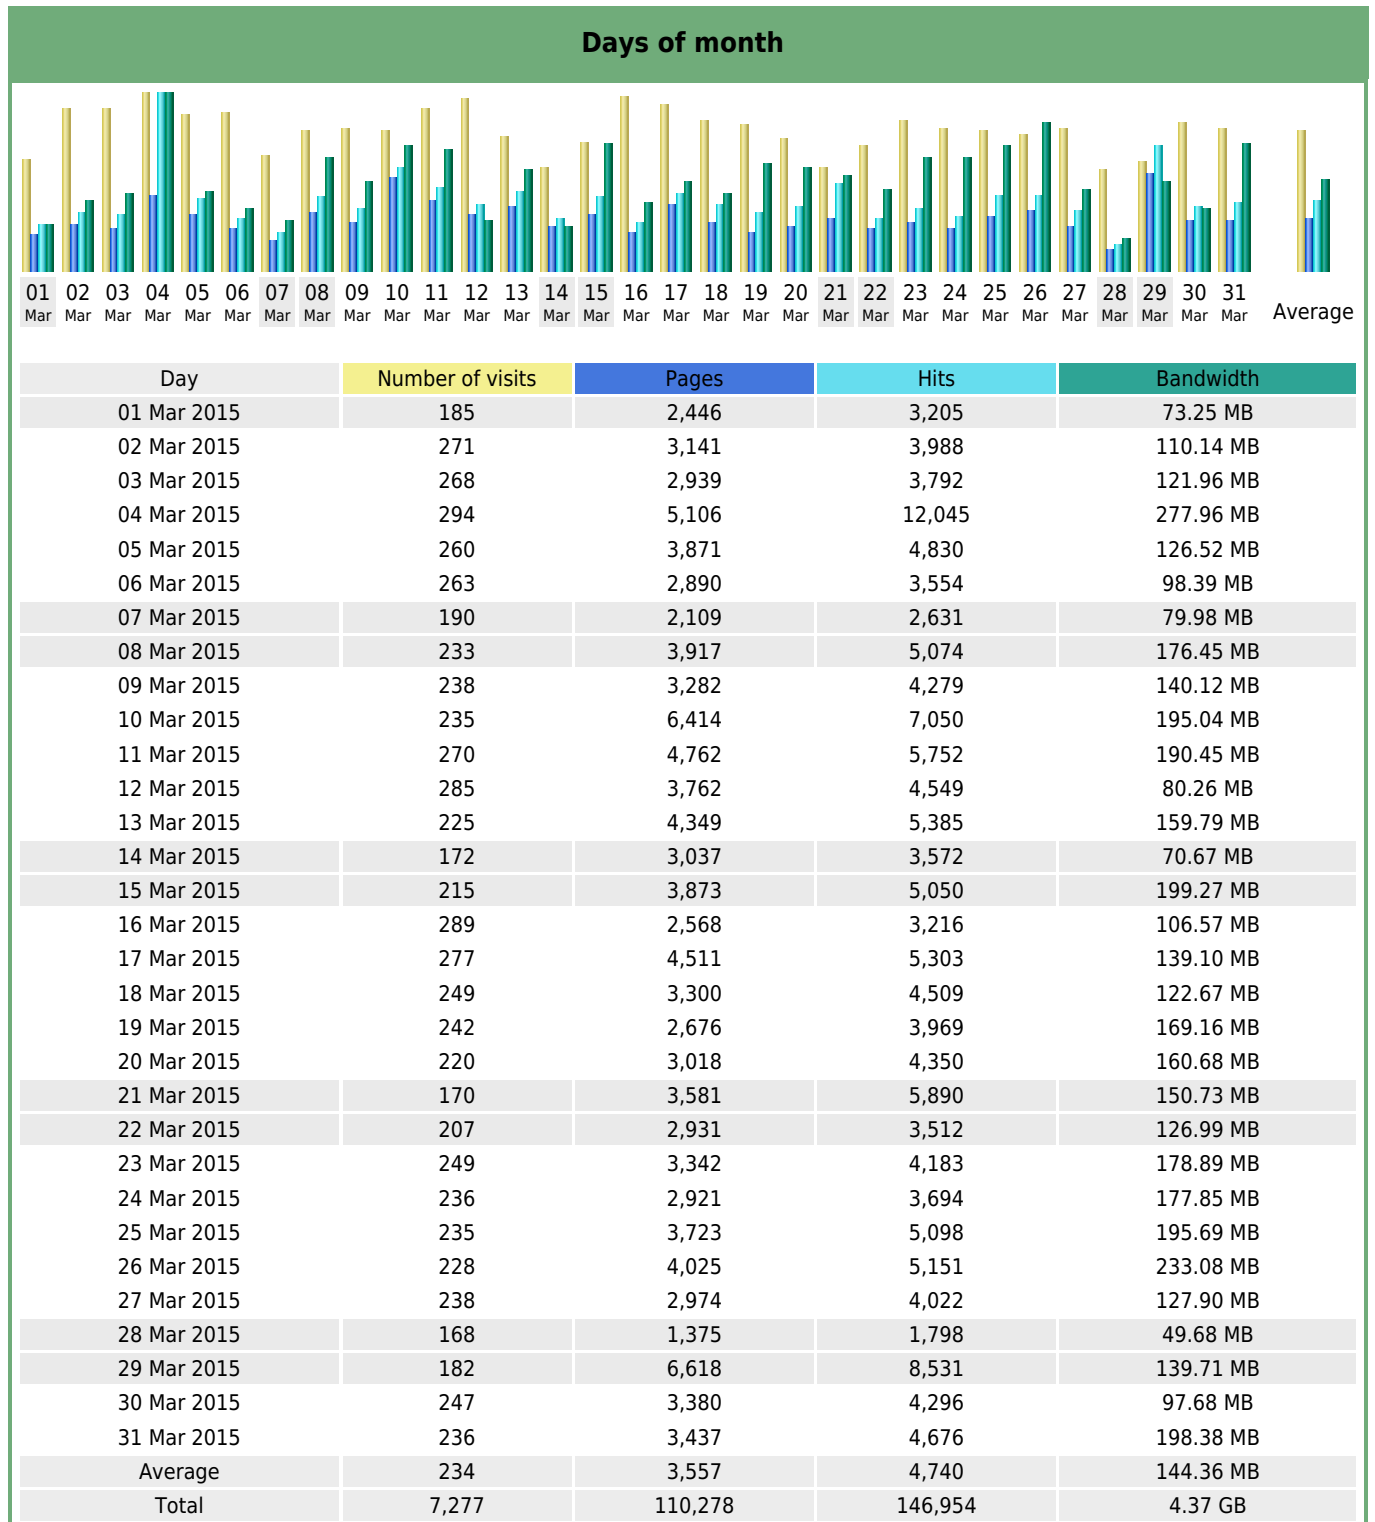

Statistics of visits of the VIVC - March 2015

Days of week

Day	Pages	Hits	Bandwidth
Mon	3,142	3,992	126.68 MB
Tue	4,044	4,903	166.46 MB
Wed	4,222	6,851	196.69 MB
Thu	3,583	4,624	152.26 MB
Fri	3,307	4,327	136.69 MB
Sat	2,525	3,472	87.77 MB
Sun	3,957	5,074	143.14 MB

Hours

Hours	Pages	Hits	Bandwidth	Hours	Pages	Hits	Bandwidth
00	1,817	2,333	44.70 MB	12	8,242	9,819	251.04 MB
01	1,055	1,277	22.79 MB	13	6,152	8,235	244.93 MB
02	1,131	1,961	54.74 MB	14	7,864	9,877	354.53 MB
03	690	964	29.66 MB	15	7,826	9,936	273.20 MB
04	1,146	1,585	28.02 MB	16	8,752	10,102	337.71 MB
05	803	1,195	26.05 MB	17	12,245	13,492	303.68 MB
06	1,351	1,844	44.82 MB	18	4,851	6,078	267.90 MB
07	2,192	2,765	84.71 MB	19	4,830	12,706	398.90 MB
08	3,970	5,184	173.35 MB	20	3,663	5,135	254.73 MB
09	4,789	5,936	185.06 MB	21	4,099	7,057	227.57 MB
10	7,121	8,322	207.87 MB	22	4,380	5,442	230.56 MB
11	7,810	11,168	322.01 MB	23	3,499	4,541	106.48 MB