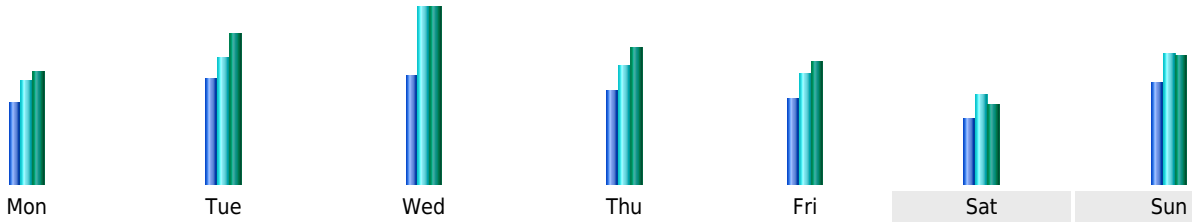

Statistics of visits of the VIVC - March 2015

Days of week

Day	Pages	Hits	Bandwidth
Mon	3,142	3,992	126.68 MB
Tue	4,044	4,903	166.46 MB
Wed	4,222	6,851	196.69 MB
Thu	3,583	4,624	152.26 MB
Fri	3,307	4,327	136.69 MB
Sat	2,525	3,472	87.77 MB
Sun	3,957	5,074	143.14 MB

Hours

Hours	Pages	Hits	Bandwidth	Hours	Pages	Hits	Bandwidth
00	1,817	2,333	44.70 MB	12	8,242	9,819	251.04 MB
01	1,055	1,277	22.79 MB	13	6,152	8,235	244.93 MB
02	1,131	1,961	54.74 MB	14	7,864	9,877	354.53 MB
03	690	964	29.66 MB	15	7,826	9,936	273.20 MB
04	1,146	1,585	28.02 MB	16	8,752	10,102	337.71 MB
05	803	1,195	26.05 MB	17	12,245	13,492	303.68 MB
06	1,351	1,844	44.82 MB	18	4,851	6,078	267.90 MB
07	2,192	2,765	84.71 MB	19	4,830	12,706	398.90 MB
08	3,970	5,184	173.35 MB	20	3,663	5,135	254.73 MB
09	4,789	5,936	185.06 MB	21	4,099	7,057	227.57 MB
10	7,121	8,322	207.87 MB	22	4,380	5,442	230.56 MB
11	7,810	11,168	322.01 MB	23	3,499	4,541	106.48 MB