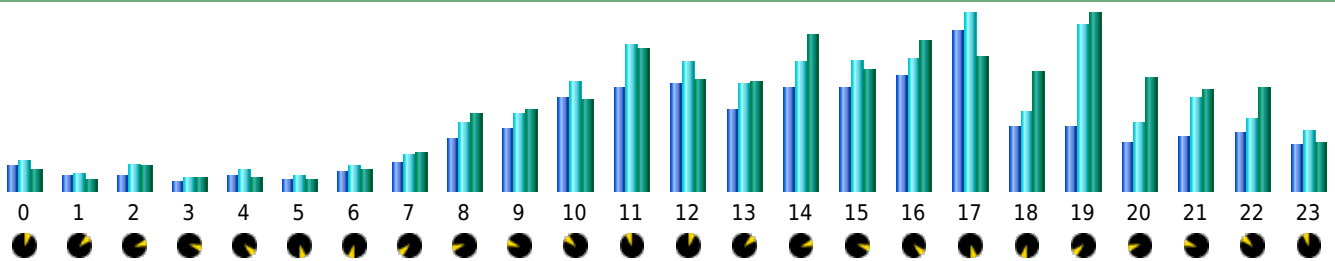

Statistics of visits of the VIVC - March 2015

Days of week

Day	Pages	Hits	Bandwidth
Mon	3,142	3,992	126.68 MB
Tue	4,044	4,903	166.46 MB
Wed	4,222	6,851	196.69 MB
Thu	3,583	4,624	152.26 MB
Fri	3,307	4,327	136.69 MB
Sat	2,525	3,472	87.77 MB
Sun	3,957	5,074	143.14 MB

Hours

Hours	Pages	Hits	Bandwidth	Hours	Pages	Hits	Bandwidth
00	1,817	2,333	44.70 MB	12	8,242	9,819	251.04 MB
01	1,055	1,277	22.79 MB	13	6,152	8,235	244.93 MB
02	1,131	1,961	54.74 MB	14	7,864	9,877	354.53 MB
03	690	964	29.66 MB	15	7,826	9,936	273.20 MB
04	1,146	1,585	28.02 MB	16	8,752	10,102	337.71 MB
05	803	1,195	26.05 MB	17	12,245	13,492	303.68 MB
06	1,351	1,844	44.82 MB	18	4,851	6,078	267.90 MB
07	2,192	2,765	84.71 MB	19	4,830	12,706	398.90 MB
08	3,970	5,184	173.35 MB	20	3,663	5,135	254.73 MB
09	4,789	5,936	185.06 MB	21	4,099	7,057	227.57 MB
10	7,121	8,322	207.87 MB	22	4,380	5,442	230.56 MB
11	7,810	11,168	322.01 MB	23	3,499	4,541	106.48 MB