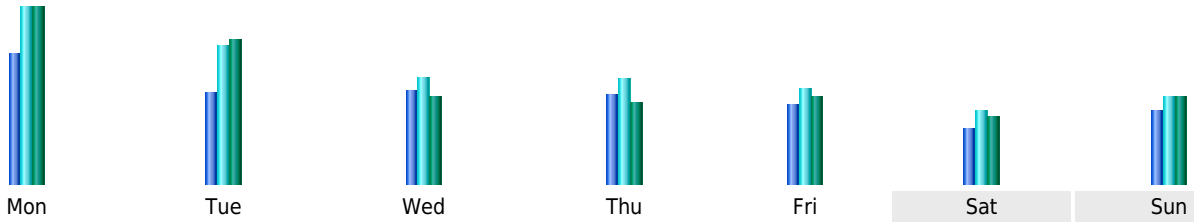

## Statistics of visits of the VIVC - May 2014

## Days of week

Day	Pages	Hits	Bandwidth
Mon	5,538	7,502	237.87 MB
Tue	3,853	5,880	194.51 MB
Wed	3,955	4,533	118.80 MB
Thu	3,753	4,429	109.85 MB
Fri	3,390	4,061	116.89 MB
Sat	2,386	3,145	89.94 MB
Sun	3,114	3,713	118.79 MB

## Hours

Hours	Pages	Hits	Bandwidth	Hours	Pages	Hits	Bandwidth
00	2,792	3,581	121.53 MB	12	6,558	7,705	264.19 MB
01	2,959	3,226	50.48 MB	13	6,907	8,372	254.05 MB
02	1,942	2,275	71.69 MB	14	7,108	9,377	274.57 MB
03	2,035	2,368	38.20 MB	15	6,788	10,341	339.64 MB
04	2,657	2,997	41.37 MB	16	6,896	10,207	302.76 MB
05	3,007	3,331	43.00 MB	17	6,965	8,211	237.05 MB
06	2,461	3,355	75.93 MB	18	5,375	6,327	209.39 MB
07	3,062	5,689	100.05 MB	19	4,034	5,130	129.14 MB
08	4,672	6,255	184.35 MB	20	4,234	5,669	224.58 MB
09	5,764	7,412	236.95 MB	21	3,699	4,596	175.02 MB
10	6,913	8,513	310.97 MB	22	4,629	5,252	207.12 MB
11	6,518	7,958	231.93 MB	23	5,523	6,549	139.31 MB