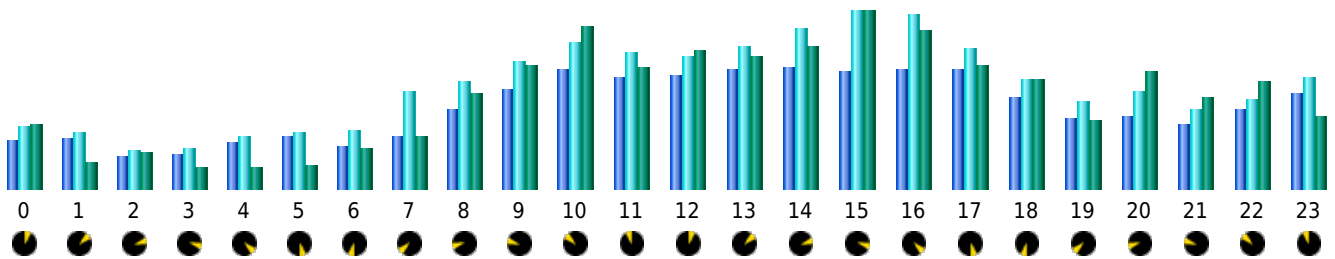

## Statistics of visits of the VIVC - May 2014

## Days of week

Day	Pages	Hits	Bandwidth
Mon	5,538	7,502	237.87 MB
Tue	3,853	5,880	194.51 MB
Wed	3,955	4,533	118.80 MB
Thu	3,753	4,429	109.85 MB
Fri	3,390	4,061	116.89 MB
Sat	2,386	3,145	89.94 MB
Sun	3,114	3,713	118.79 MB

## Hours

Hours	Pages	Hits	Bandwidth	Hours	Pages	Hits	Bandwidth
00	2,792	3,581	121.53 MB	12	6,558	7,705	264.19 MB
01	2,959	3,226	50.48 MB	13	6,907	8,372	254.05 MB
02	1,942	2,275	71.69 MB	14	7,108	9,377	274.57 MB
03	2,035	2,368	38.20 MB	15	6,788	10,341	339.64 MB
04	2,657	2,997	41.37 MB	16	6,896	10,207	302.76 MB
05	3,007	3,331	43.00 MB	17	6,965	8,211	237.05 MB
06	2,461	3,355	75.93 MB	18	5,375	6,327	209.39 MB
07	3,062	5,689	100.05 MB	19	4,034	5,130	129.14 MB
08	4,672	6,255	184.35 MB	20	4,234	5,669	224.58 MB
09	5,764	7,412	236.95 MB	21	3,699	4,596	175.02 MB
10	6,913	8,513	310.97 MB	22	4,629	5,252	207.12 MB
11	6,518	7,958	231.93 MB	23	5,523	6,549	139.31 MB