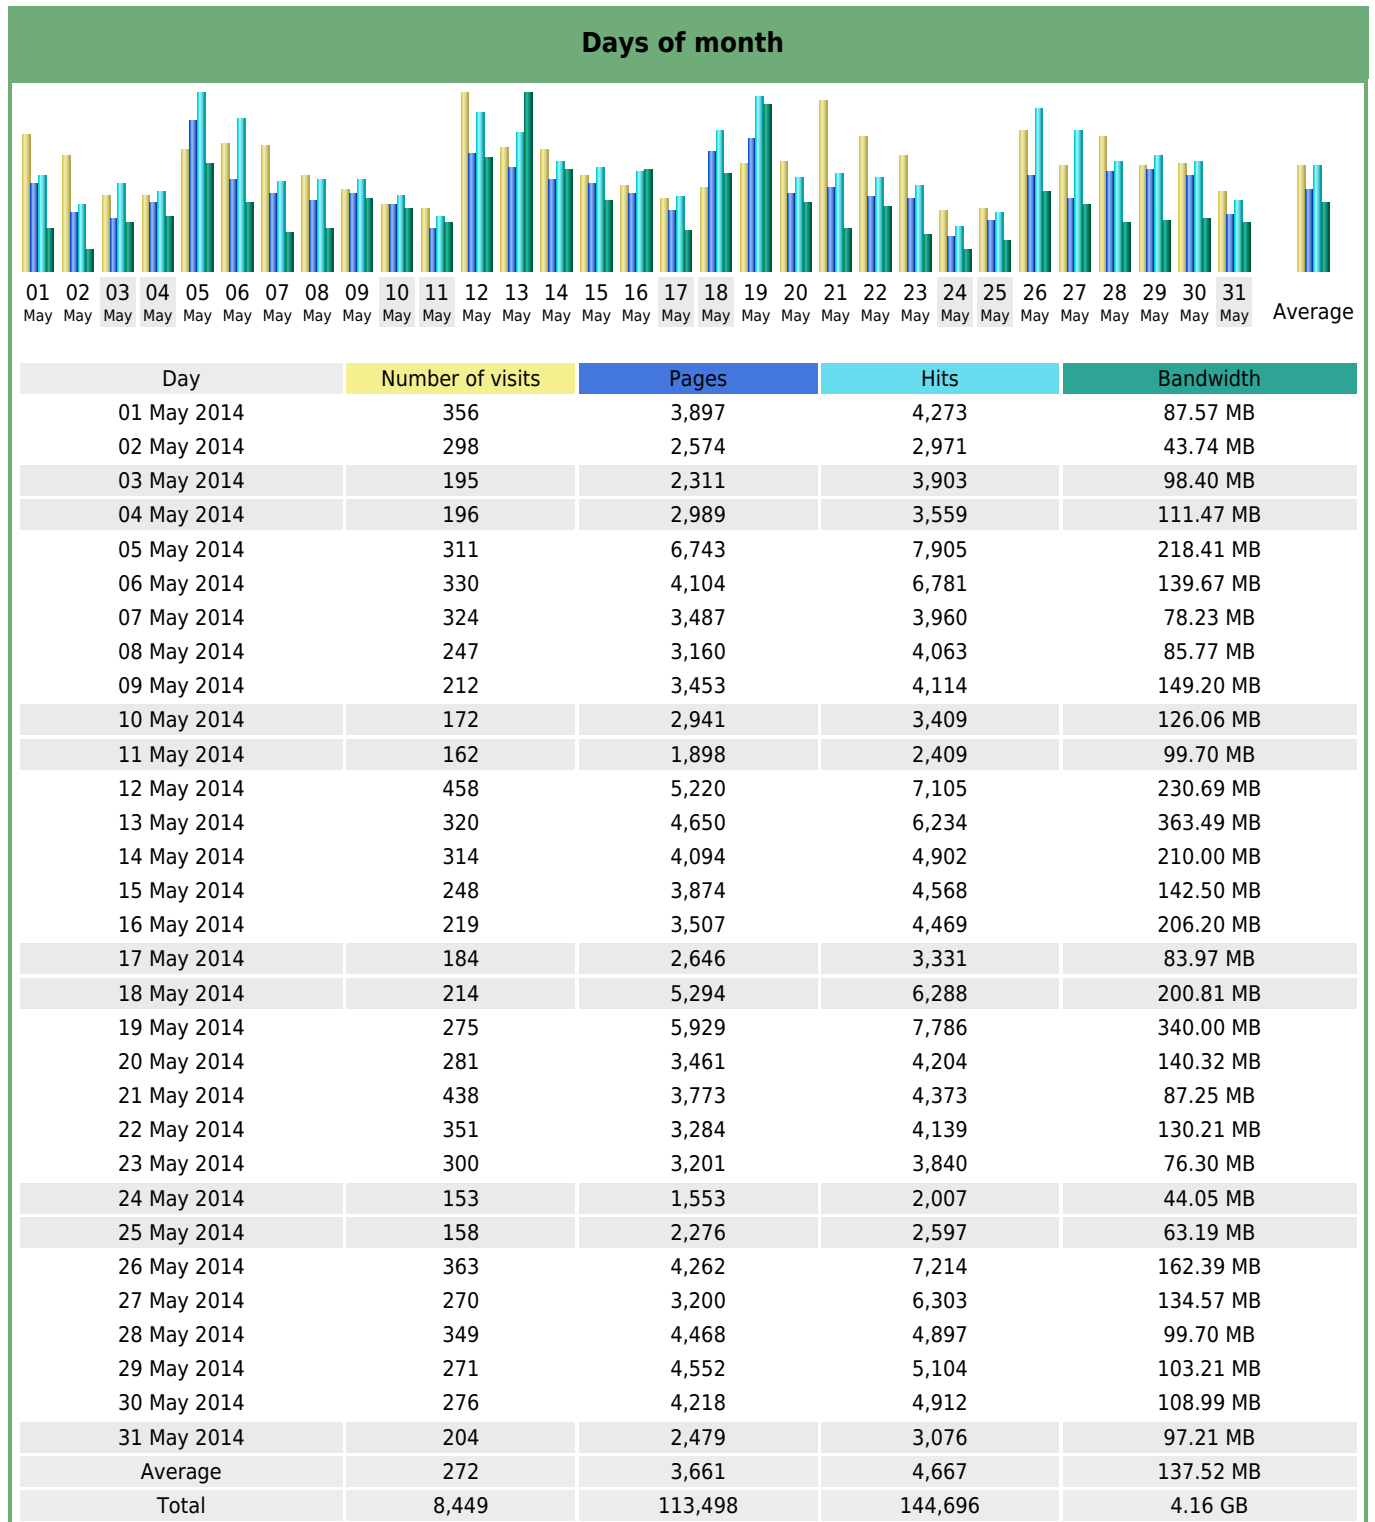

## Statistics of visits of the VIVC - May 2014

## Days of week

Day	Pages	Hits	Bandwidth
Mon	5,538	7,502	237.87 MB
Tue	3,853	5,880	194.51 MB
Wed	3,955	4,533	118.80 MB
Thu	3,753	4,429	109.85 MB
Fri	3,390	4,061	116.89 MB
Sat	2,386	3,145	89.94 MB
Sun	3,114	3,713	118.79 MB

## Hours

Hours	Pages	Hits	Bandwidth	Hours	Pages	Hits	Bandwidth
00	2,792	3,581	121.53 MB	12	6,558	7,705	264.19 MB
01	2,959	3,226	50.48 MB	13	6,907	8,372	254.05 MB
02	1,942	2,275	71.69 MB	14	7,108	9,377	274.57 MB
03	2,035	2,368	38.20 MB	15	6,788	10,341	339.64 MB
04	2,657	2,997	41.37 MB	16	6,896	10,207	302.76 MB
05	3,007	3,331	43.00 MB	17	6,965	8,211	237.05 MB
06	2,461	3,355	75.93 MB	18	5,375	6,327	209.39 MB
07	3,062	5,689	100.05 MB	19	4,034	5,130	129.14 MB
08	4,672	6,255	184.35 MB	20	4,234	5,669	224.58 MB
09	5,764	7,412	236.95 MB	21	3,699	4,596	175.02 MB
10	6,913	8,513	310.97 MB	22	4,629	5,252	207.12 MB
11	6,518	7,958	231.93 MB	23	5,523	6,549	139.31 MB