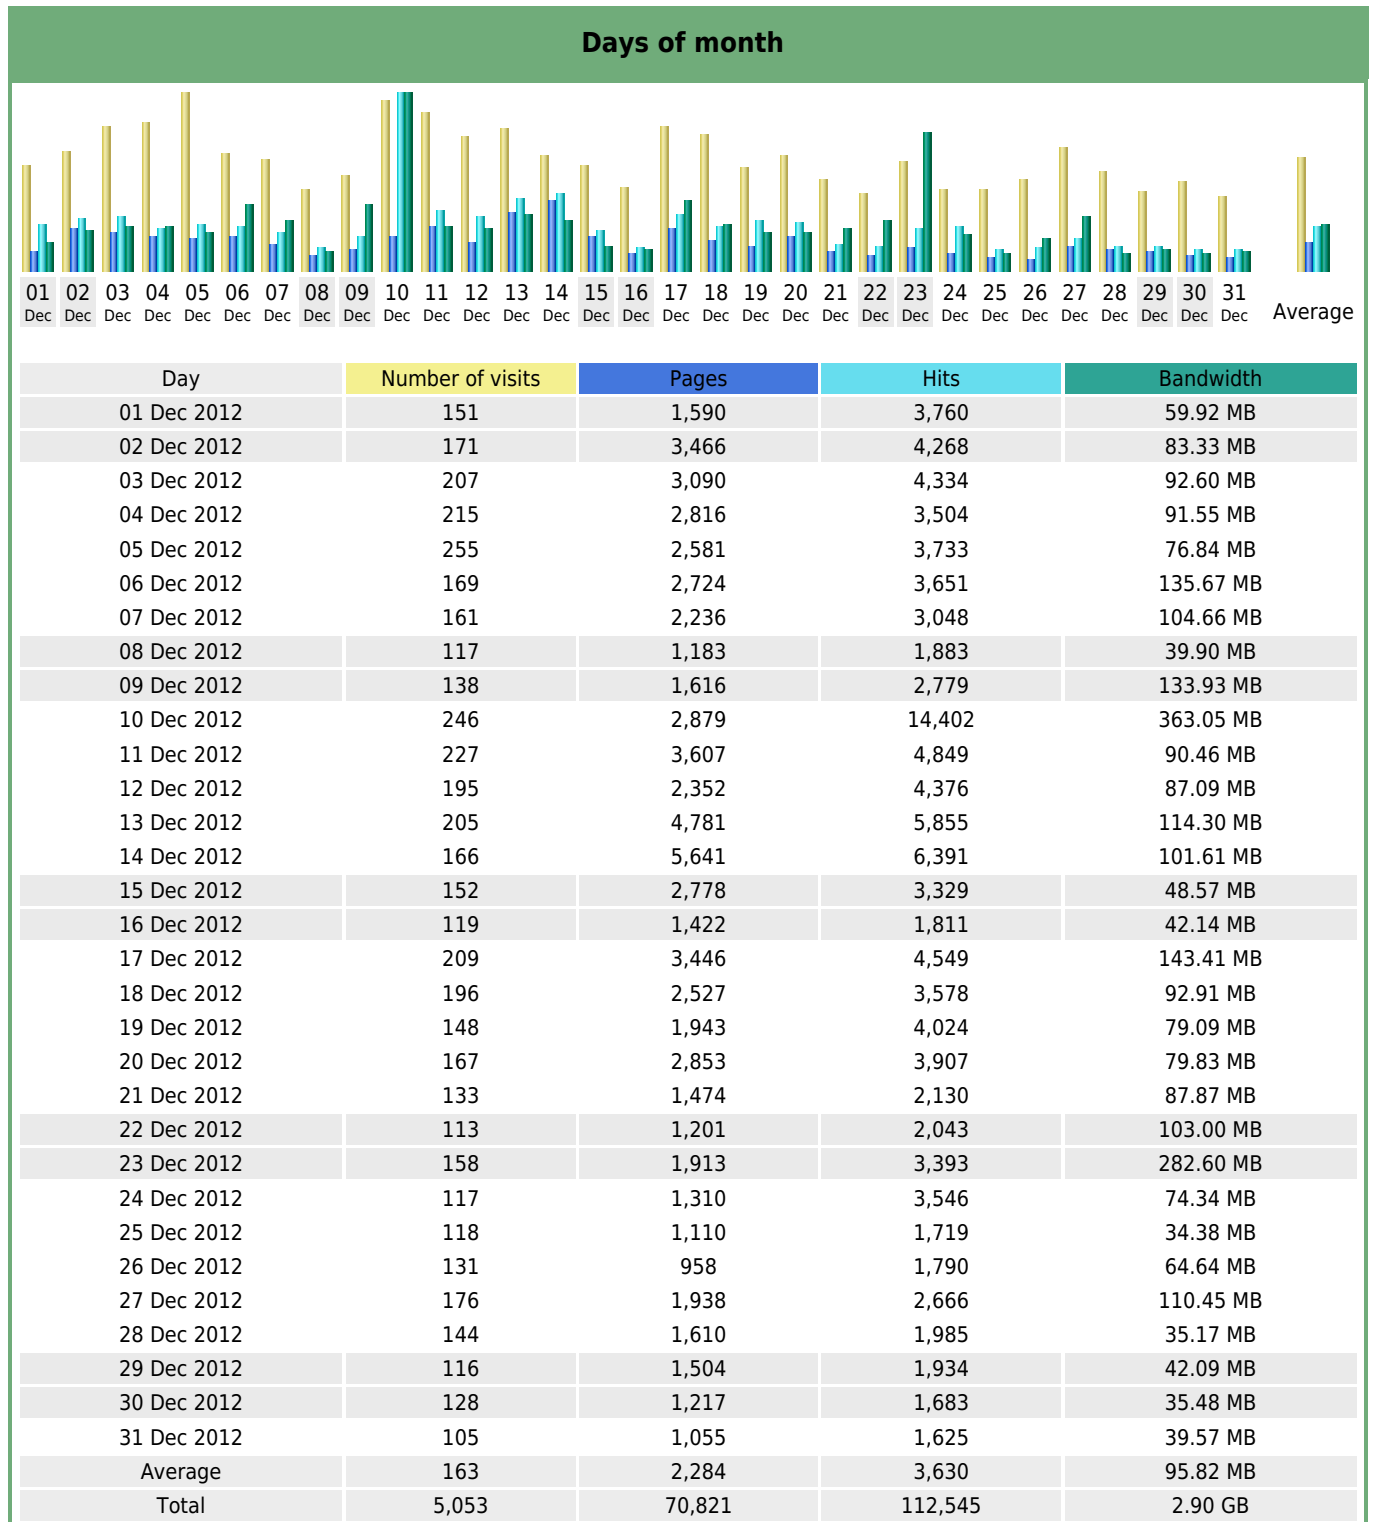

Statistics of visits of the VIVC - December 2012

Days of week

Day	Pages	Hits	Bandwidth
Mon	2,356	5,691	142.59 MB
Tue	2,515	3,412	77.33 MB
Wed	1,958	3,480	76.92 MB
Thu	3,074	4,019	110.06 MB
Fri	2,740	3,388	82.33 MB
Sat	1,651	2,589	58.70 MB
Sun	1,926	2,786	115.50 MB

Hours

Hours	Pages	Hits	Bandwidth	Hours	Pages	Hits	Bandwidth
00	2,501	2,799	46.41 MB	12	6,139	8,868	190.69 MB
01	1,960	2,844	63.62 MB	13	4,259	6,393	149.93 MB
02	1,356	1,817	43.14 MB	14	4,456	10,229	200.95 MB
03	1,096	1,710	31.81 MB	15	4,121	9,648	272.60 MB
04	985	1,426	34.67 MB	16	4,306	7,078	200.65 MB
05	751	1,166	30.15 MB	17	3,811	7,459	281.39 MB
06	856	1,402	31.06 MB	18	3,992	5,756	161.52 MB
07	1,570	2,384	89.52 MB	19	3,305	5,213	221.62 MB
08	2,638	4,645	137.12 MB	20	2,833	3,974	117.00 MB
09	2,678	3,905	79.45 MB	21	3,586	5,827	129.97 MB
10	3,601	5,341	117.53 MB	22	2,756	3,493	83.54 MB
11	4,295	5,329	155.61 MB	23	2,970	3,839	100.52 MB