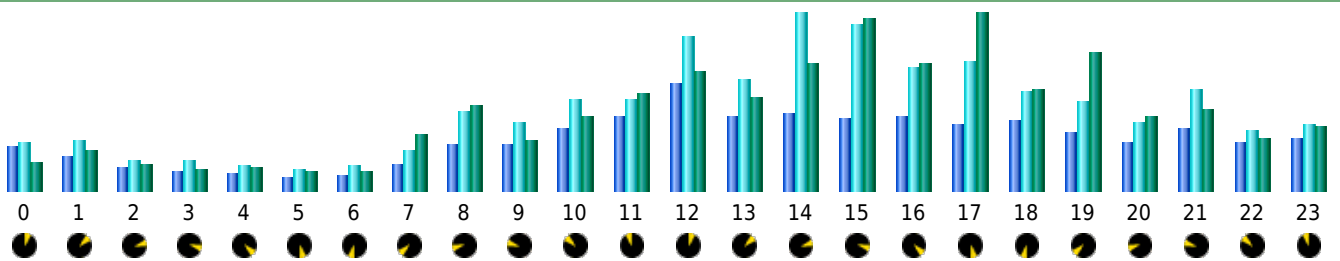

Statistics of visits of the VIVC - December 2012

Days of week

Day	Pages	Hits	Bandwidth
Mon	2,356	5,691	142.59 MB
Tue	2,515	3,412	77.33 MB
Wed	1,958	3,480	76.92 MB
Thu	3,074	4,019	110.06 MB
Fri	2,740	3,388	82.33 MB
Sat	1,651	2,589	58.70 MB
Sun	1,926	2,786	115.50 MB

Hours

Hours	Pages	Hits	Bandwidth	Hours	Pages	Hits	Bandwidth
00	2,501	2,799	46.41 MB	12	6,139	8,868	190.69 MB
01	1,960	2,844	63.62 MB	13	4,259	6,393	149.93 MB
02	1,356	1,817	43.14 MB	14	4,456	10,229	200.95 MB
03	1,096	1,710	31.81 MB	15	4,121	9,648	272.60 MB
04	985	1,426	34.67 MB	16	4,306	7,078	200.65 MB
05	751	1,166	30.15 MB	17	3,811	7,459	281.39 MB
06	856	1,402	31.06 MB	18	3,992	5,756	161.52 MB
07	1,570	2,384	89.52 MB	19	3,305	5,213	221.62 MB
08	2,638	4,645	137.12 MB	20	2,833	3,974	117.00 MB
09	2,678	3,905	79.45 MB	21	3,586	5,827	129.97 MB
10	3,601	5,341	117.53 MB	22	2,756	3,493	83.54 MB
11	4,295	5,329	155.61 MB	23	2,970	3,839	100.52 MB