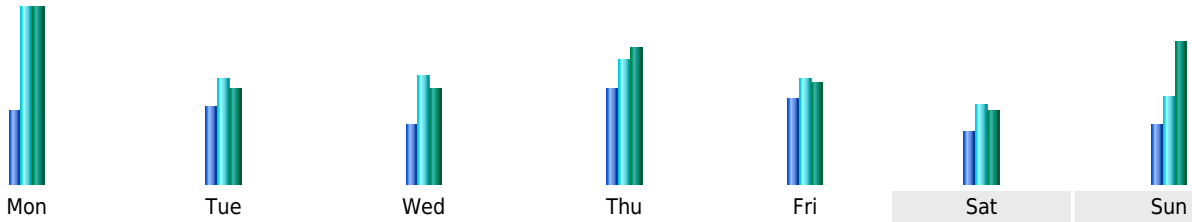

Statistics of visits of the VIVC - December 2012

Days of week

Day	Pages	Hits	Bandwidth
Mon	2,356	5,691	142.59 MB
Tue	2,515	3,412	77.33 MB
Wed	1,958	3,480	76.92 MB
Thu	3,074	4,019	110.06 MB
Fri	2,740	3,388	82.33 MB
Sat	1,651	2,589	58.70 MB
Sun	1,926	2,786	115.50 MB

Hours

Hours	Pages	Hits	Bandwidth	Hours	Pages	Hits	Bandwidth
00	2,501	2,799	46.41 MB	12	6,139	8,868	190.69 MB
01	1,960	2,844	63.62 MB	13	4,259	6,393	149.93 MB
02	1,356	1,817	43.14 MB	14	4,456	10,229	200.95 MB
03	1,096	1,710	31.81 MB	15	4,121	9,648	272.60 MB
04	985	1,426	34.67 MB	16	4,306	7,078	200.65 MB
05	751	1,166	30.15 MB	17	3,811	7,459	281.39 MB
06	856	1,402	31.06 MB	18	3,992	5,756	161.52 MB
07	1,570	2,384	89.52 MB	19	3,305	5,213	221.62 MB
08	2,638	4,645	137.12 MB	20	2,833	3,974	117.00 MB
09	2,678	3,905	79.45 MB	21	3,586	5,827	129.97 MB
10	3,601	5,341	117.53 MB	22	2,756	3,493	83.54 MB
11	4,295	5,329	155.61 MB	23	2,970	3,839	100.52 MB