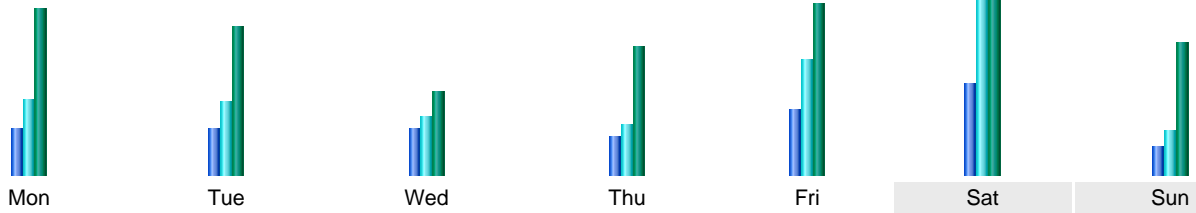

Statistics of visits of the VIVC - August 2016

Days of week

Day	Pages	Hits	Bandwidth
Mon	2,750	4,492	220.09 MB
Tue	2,786	4,364	195.66 MB
Wed	2,799	3,449	110.69 MB
Thu	2,252	3,007	169.92 MB
Fri	3,936	6,852	227.37 MB
Sat	5,505	10,593	233.97 MB
Sun	1,686	2,700	175.29 MB

Hours

Hours	Pages	Hits	Bandwidth	Hours	Pages	Hits	Bandwidth
00	1,423	2,391	115.86 MB	12	7,636	14,387	388.02 MB
01	1,198	1,878	127.36 MB	13	8,514	16,776	417.59 MB
02	1,090	1,439	93.79 MB	14	9,367	15,408	412.44 MB
03	1,730	2,241	99.86 MB	15	6,431	10,201	301.32 MB
04	1,961	2,385	97.08 MB	16	4,573	6,387	330.82 MB
05	922	1,252	97.33 MB	17	3,955	7,713	369.51 MB
06	1,789	2,291	144.68 MB	18	3,091	4,918	311.47 MB
07	2,701	3,730	130.55 MB	19	3,496	5,119	202.16 MB
08	3,132	4,567	169.71 MB	20	6,535	11,986	384.52 MB
09	3,784	6,009	212.79 MB	21	5,559	10,191	381.08 MB
10	4,393	5,516	237.12 MB	22	2,432	3,772	237.57 MB
11	7,419	10,869	440.70 MB	23	2,074	2,720	155.00 MB