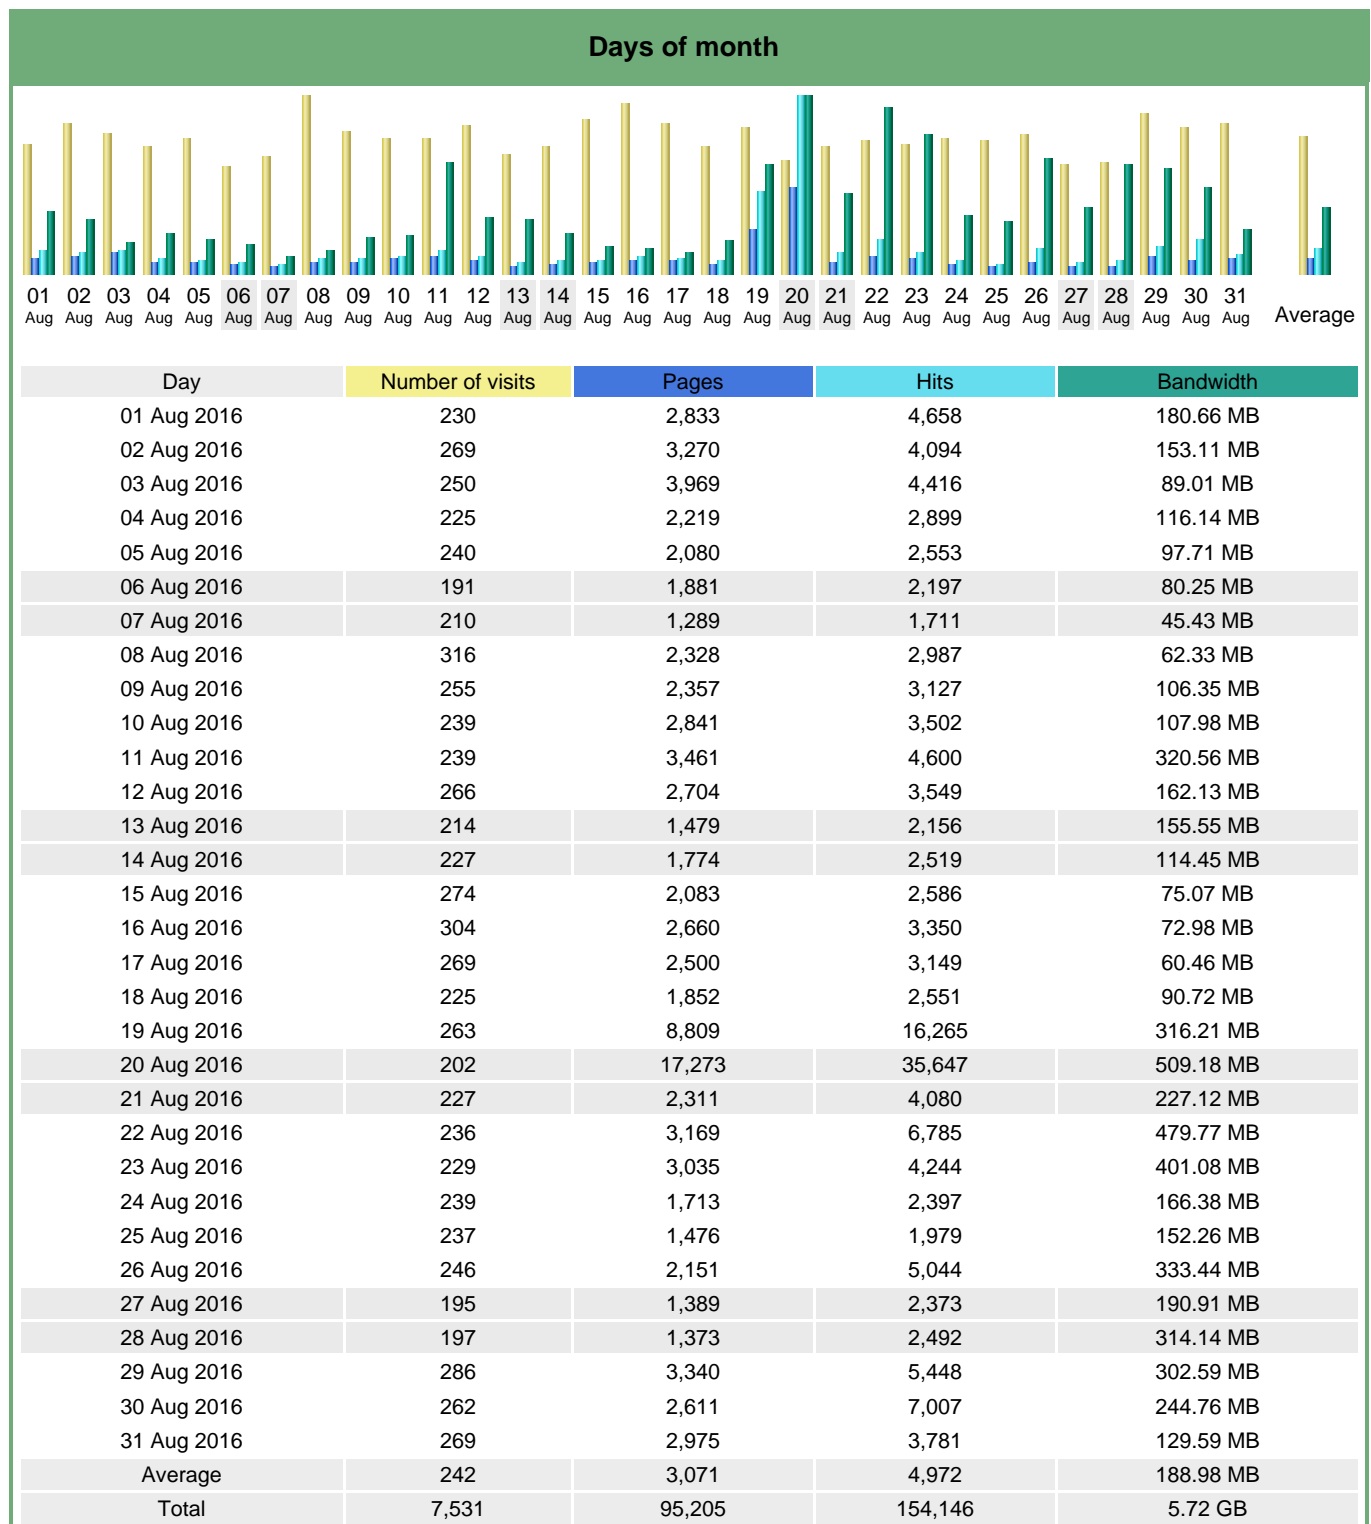

Statistics of visits of the VIVC - August 2016

Days of week

Day	Pages	Hits	Bandwidth
Mon	2,750	4,492	220.09 MB
Tue	2,786	4,364	195.66 MB
Wed	2,799	3,449	110.69 MB
Thu	2,252	3,007	169.92 MB
Fri	3,936	6,852	227.37 MB
Sat	5,505	10,593	233.97 MB
Sun	1,686	2,700	175.29 MB

Hours

Hours	Pages	Hits	Bandwidth	Hours	Pages	Hits	Bandwidth
00	1,423	2,391	115.86 MB	12	7,636	14,387	388.02 MB
01	1,198	1,878	127.36 MB	13	8,514	16,776	417.59 MB
02	1,090	1,439	93.79 MB	14	9,367	15,408	412.44 MB
03	1,730	2,241	99.86 MB	15	6,431	10,201	301.32 MB
04	1,961	2,385	97.08 MB	16	4,573	6,387	330.82 MB
05	922	1,252	97.33 MB	17	3,955	7,713	369.51 MB
06	1,789	2,291	144.68 MB	18	3,091	4,918	311.47 MB
07	2,701	3,730	130.55 MB	19	3,496	5,119	202.16 MB
08	3,132	4,567	169.71 MB	20	6,535	11,986	384.52 MB
09	3,784	6,009	212.79 MB	21	5,559	10,191	381.08 MB
10	4,393	5,516	237.12 MB	22	2,432	3,772	237.57 MB
11	7,419	10,869	440.70 MB	23	2,074	2,720	155.00 MB