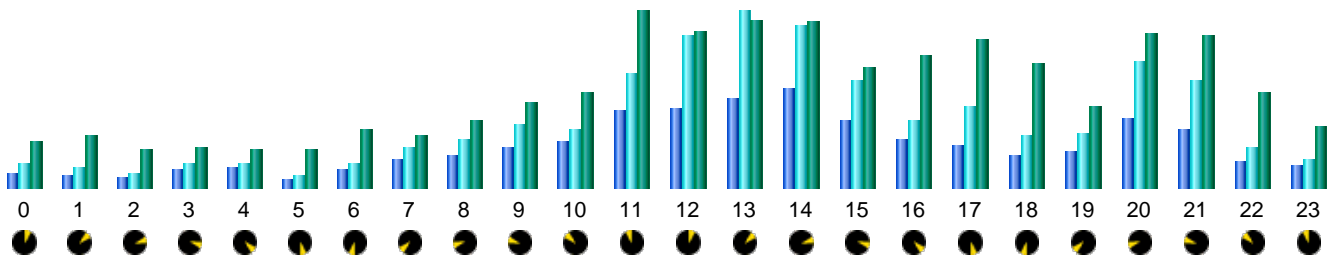

Statistics of visits of the VIVC - August 2016

Days of week

Day	Pages	Hits	Bandwidth
Mon	2,750	4,492	220.09 MB
Tue	2,786	4,364	195.66 MB
Wed	2,799	3,449	110.69 MB
Thu	2,252	3,007	169.92 MB
Fri	3,936	6,852	227.37 MB
Sat	5,505	10,593	233.97 MB
Sun	1,686	2,700	175.29 MB

Hours

Hours	Pages	Hits	Bandwidth	Hours	Pages	Hits	Bandwidth
00	1,423	2,391	115.86 MB	12	7,636	14,387	388.02 MB
01	1,198	1,878	127.36 MB	13	8,514	16,776	417.59 MB
02	1,090	1,439	93.79 MB	14	9,367	15,408	412.44 MB
03	1,730	2,241	99.86 MB	15	6,431	10,201	301.32 MB
04	1,961	2,385	97.08 MB	16	4,573	6,387	330.82 MB
05	922	1,252	97.33 MB	17	3,955	7,713	369.51 MB
06	1,789	2,291	144.68 MB	18	3,091	4,918	311.47 MB
07	2,701	3,730	130.55 MB	19	3,496	5,119	202.16 MB
08	3,132	4,567	169.71 MB	20	6,535	11,986	384.52 MB
09	3,784	6,009	212.79 MB	21	5,559	10,191	381.08 MB
10	4,393	5,516	237.12 MB	22	2,432	3,772	237.57 MB
11	7,419	10,869	440.70 MB	23	2,074	2,720	155.00 MB