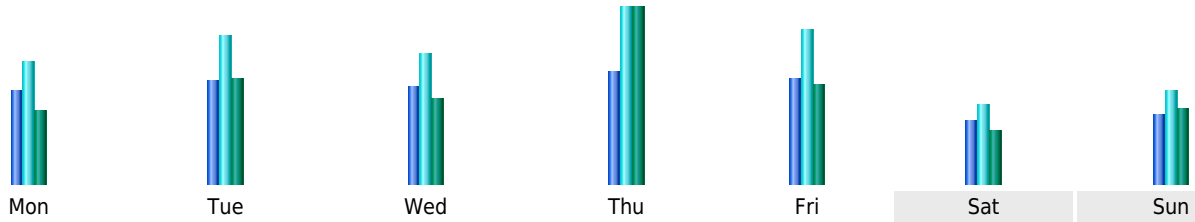

Statistics of visits of the VIVC - January 2015

Days of week

Day	Pages	Hits	Bandwidth
Mon	2,960	3,885	100.44 MB
Tue	3,233	4,691	140.88 MB
Wed	3,057	4,158	114.61 MB
Thu	3,601	5,590	238.11 MB
Fri	3,313	4,871	133.08 MB
Sat	2,003	2,487	72.27 MB
Sun	2,193	2,921	101.94 MB

Hours

Hours	Pages	Hits	Bandwidth	Hours	Pages	Hits	Bandwidth
00	2,228	2,791	63.83 MB	12	6,497	8,503	228.72 MB
01	2,114	2,522	95.94 MB	13	6,504	9,708	213.16 MB
02	1,176	1,386	36.32 MB	14	5,292	6,771	233.59 MB
03	851	1,335	31.84 MB	15	6,250	14,128	347.12 MB
04	680	853	20.11 MB	16	5,447	8,065	308.05 MB
05	1,905	2,174	25.92 MB	17	5,319	8,314	353.09 MB
06	1,007	1,521	66.97 MB	18	5,306	7,954	506.44 MB
07	2,298	3,117	87.92 MB	19	5,148	6,926	320.16 MB
08	3,404	4,166	90.33 MB	20	3,599	4,834	144.32 MB
09	3,365	4,478	107.31 MB	21	4,392	5,803	226.55 MB
10	4,664	5,938	155.00 MB	22	3,440	4,426	120.61 MB
11	6,896	8,623	183.35 MB	23	2,580	3,036	82.13 MB