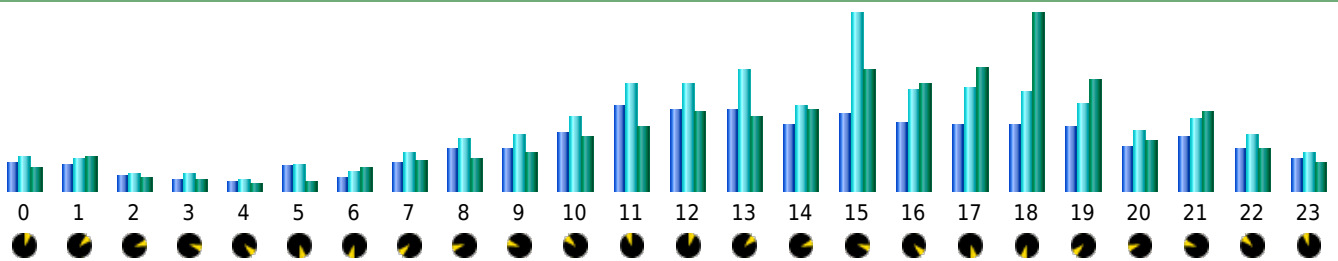

Statistics of visits of the VIVC - January 2015

Days of week

Day	Pages	Hits	Bandwidth
Mon	2,960	3,885	100.44 MB
Tue	3,233	4,691	140.88 MB
Wed	3,057	4,158	114.61 MB
Thu	3,601	5,590	238.11 MB
Fri	3,313	4,871	133.08 MB
Sat	2,003	2,487	72.27 MB
Sun	2,193	2,921	101.94 MB

Hours

Hours	Pages	Hits	Bandwidth	Hours	Pages	Hits	Bandwidth
00	2,228	2,791	63.83 MB	12	6,497	8,503	228.72 MB
01	2,114	2,522	95.94 MB	13	6,504	9,708	213.16 MB
02	1,176	1,386	36.32 MB	14	5,292	6,771	233.59 MB
03	851	1,335	31.84 MB	15	6,250	14,128	347.12 MB
04	680	853	20.11 MB	16	5,447	8,065	308.05 MB
05	1,905	2,174	25.92 MB	17	5,319	8,314	353.09 MB
06	1,007	1,521	66.97 MB	18	5,306	7,954	506.44 MB
07	2,298	3,117	87.92 MB	19	5,148	6,926	320.16 MB
08	3,404	4,166	90.33 MB	20	3,599	4,834	144.32 MB
09	3,365	4,478	107.31 MB	21	4,392	5,803	226.55 MB
10	4,664	5,938	155.00 MB	22	3,440	4,426	120.61 MB
11	6,896	8,623	183.35 MB	23	2,580	3,036	82.13 MB