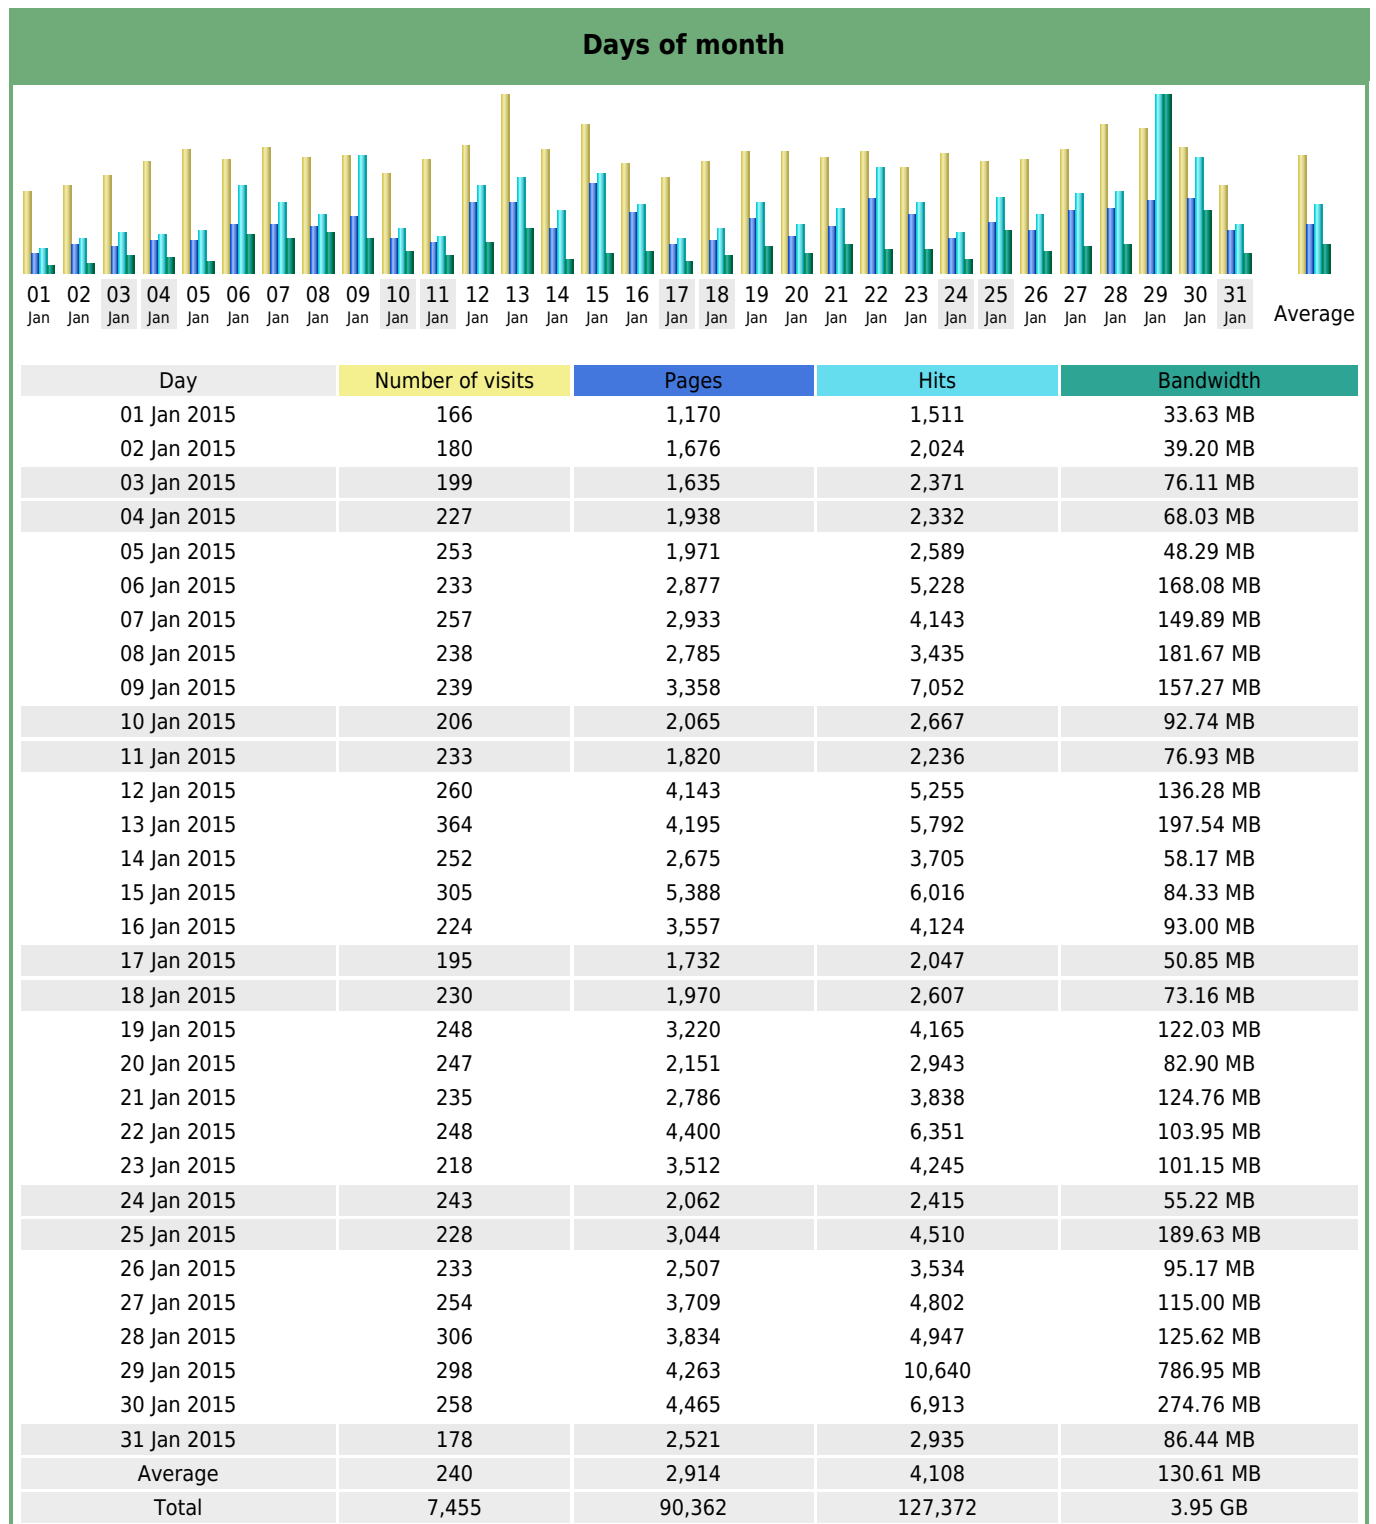

Statistics of visits of the VIVC - January 2015

Days of week

Day	Pages	Hits	Bandwidth
Mon	2,960	3,885	100.44 MB
Tue	3,233	4,691	140.88 MB
Wed	3,057	4,158	114.61 MB
Thu	3,601	5,590	238.11 MB
Fri	3,313	4,871	133.08 MB
Sat	2,003	2,487	72.27 MB
Sun	2,193	2,921	101.94 MB

Hours

Hours	Pages	Hits	Bandwidth	Hours	Pages	Hits	Bandwidth
00	2,228	2,791	63.83 MB	12	6,497	8,503	228.72 MB
01	2,114	2,522	95.94 MB	13	6,504	9,708	213.16 MB
02	1,176	1,386	36.32 MB	14	5,292	6,771	233.59 MB
03	851	1,335	31.84 MB	15	6,250	14,128	347.12 MB
04	680	853	20.11 MB	16	5,447	8,065	308.05 MB
05	1,905	2,174	25.92 MB	17	5,319	8,314	353.09 MB
06	1,007	1,521	66.97 MB	18	5,306	7,954	506.44 MB
07	2,298	3,117	87.92 MB	19	5,148	6,926	320.16 MB
08	3,404	4,166	90.33 MB	20	3,599	4,834	144.32 MB
09	3,365	4,478	107.31 MB	21	4,392	5,803	226.55 MB
10	4,664	5,938	155.00 MB	22	3,440	4,426	120.61 MB
11	6,896	8,623	183.35 MB	23	2,580	3,036	82.13 MB