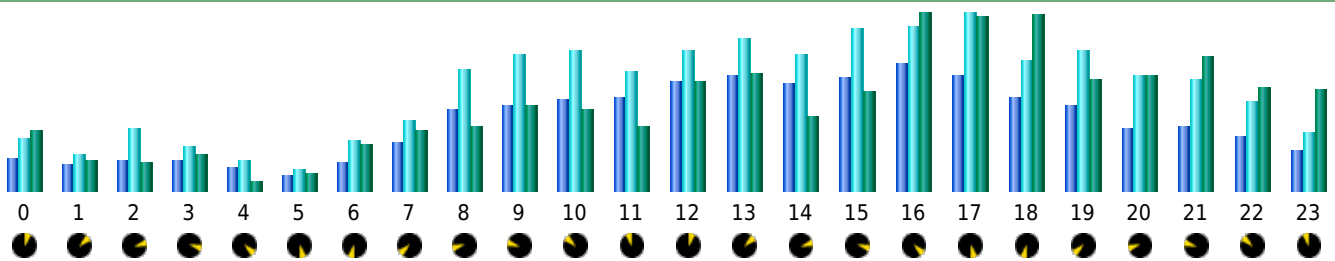

Statistics of visits of the VIVC - February 2013

Days of week

Day	Pages	Hits	Bandwidth
Mon	2,696	4,359	167.52 MB
Tue	3,026	4,582	151.80 MB
Wed	2,809	4,348	109.40 MB
Thu	3,164	4,420	139.52 MB
Fri	3,965	5,376	150.44 MB
Sat	2,434	3,615	118.05 MB
Sun	2,152	3,162	111.64 MB

Hours

Hours	Pages	Hits	Bandwidth	Hours	Pages	Hits	Bandwidth
00	1,575	2,568	110.35 MB	12	5,283	6,795	197.89 MB
01	1,325	1,779	56.30 MB	13	5,563	7,379	215.47 MB
02	1,433	3,037	50.65 MB	14	5,167	6,600	136.63 MB
03	1,454	2,172	64.98 MB	15	5,500	7,914	180.42 MB
04	1,123	1,469	17.58 MB	16	6,119	7,986	323.79 MB
05	671	1,014	29.13 MB	17	5,579	8,592	319.36 MB
06	1,341	2,387	82.78 MB	18	4,535	6,391	323.54 MB
07	2,328	3,362	110.25 MB	19	4,141	6,838	204.89 MB
08	3,965	5,865	117.74 MB	20	3,029	5,625	209.52 MB
09	4,191	6,596	157.13 MB	21	3,131	5,386	245.29 MB
10	4,438	6,805	149.32 MB	22	2,581	4,339	189.97 MB
11	4,552	5,791	116.17 MB	23	1,974	2,775	184.37 MB