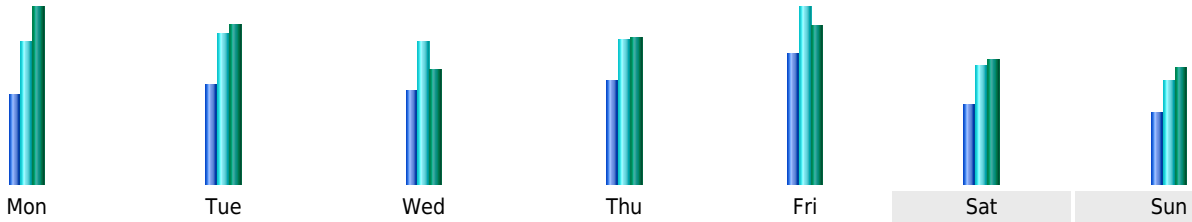

Statistics of visits of the VIVC - February 2013

Days of week

Day	Pages	Hits	Bandwidth
Mon	2,696	4,359	167.52 MB
Tue	3,026	4,582	151.80 MB
Wed	2,809	4,348	109.40 MB
Thu	3,164	4,420	139.52 MB
Fri	3,965	5,376	150.44 MB
Sat	2,434	3,615	118.05 MB
Sun	2,152	3,162	111.64 MB

Hours

Hours	Pages	Hits	Bandwidth	Hours	Pages	Hits	Bandwidth
00	1,575	2,568	110.35 MB	12	5,283	6,795	197.89 MB
01	1,325	1,779	56.30 MB	13	5,563	7,379	215.47 MB
02	1,433	3,037	50.65 MB	14	5,167	6,600	136.63 MB
03	1,454	2,172	64.98 MB	15	5,500	7,914	180.42 MB
04	1,123	1,469	17.58 MB	16	6,119	7,986	323.79 MB
05	671	1,014	29.13 MB	17	5,579	8,592	319.36 MB
06	1,341	2,387	82.78 MB	18	4,535	6,391	323.54 MB
07	2,328	3,362	110.25 MB	19	4,141	6,838	204.89 MB
08	3,965	5,865	117.74 MB	20	3,029	5,625	209.52 MB
09	4,191	6,596	157.13 MB	21	3,131	5,386	245.29 MB
10	4,438	6,805	149.32 MB	22	2,581	4,339	189.97 MB
11	4,552	5,791	116.17 MB	23	1,974	2,775	184.37 MB