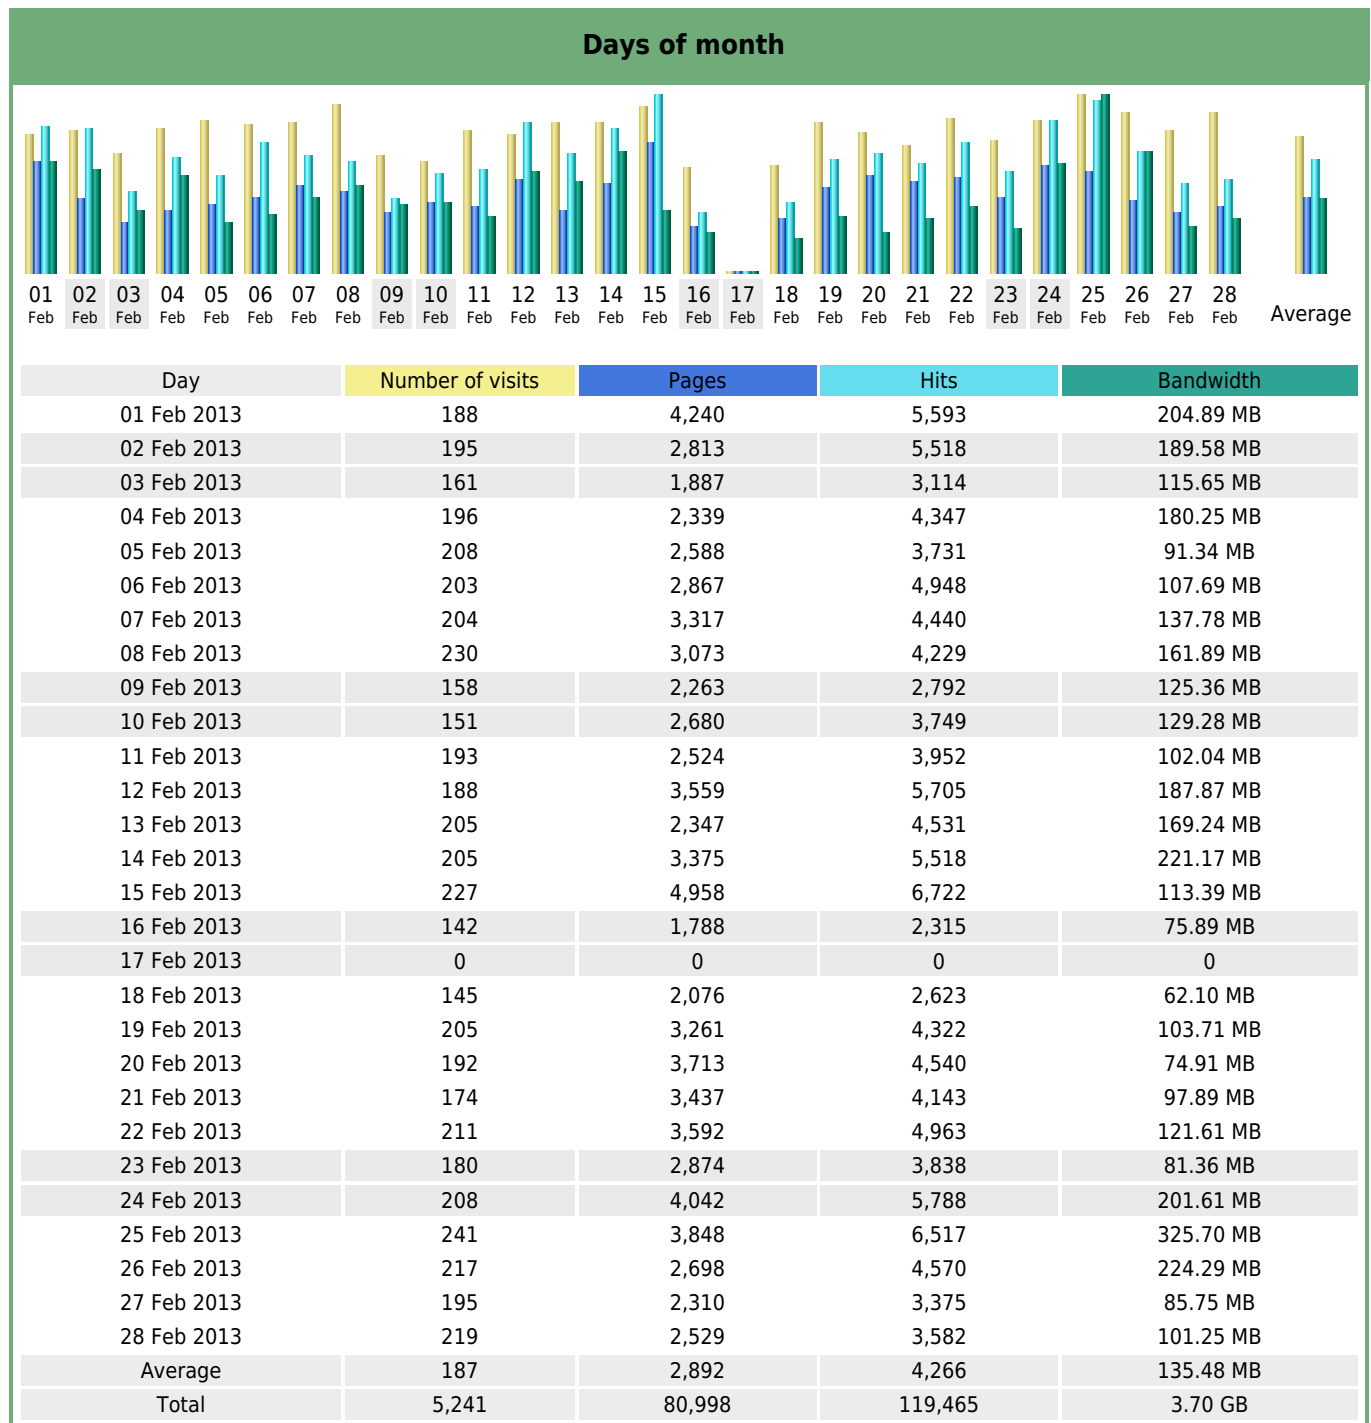

Statistics of visits of the VIVC - February 2013

Days of week

Day	Pages	Hits	Bandwidth
Mon	2,696	4,359	167.52 MB
Tue	3,026	4,582	151.80 MB
Wed	2,809	4,348	109.40 MB
Thu	3,164	4,420	139.52 MB
Fri	3,965	5,376	150.44 MB
Sat	2,434	3,615	118.05 MB
Sun	2,152	3,162	111.64 MB

Hours

Hours	Pages	Hits	Bandwidth	Hours	Pages	Hits	Bandwidth
00	1,575	2,568	110.35 MB	12	5,283	6,795	197.89 MB
01	1,325	1,779	56.30 MB	13	5,563	7,379	215.47 MB
02	1,433	3,037	50.65 MB	14	5,167	6,600	136.63 MB
03	1,454	2,172	64.98 MB	15	5,500	7,914	180.42 MB
04	1,123	1,469	17.58 MB	16	6,119	7,986	323.79 MB
05	671	1,014	29.13 MB	17	5,579	8,592	319.36 MB
06	1,341	2,387	82.78 MB	18	4,535	6,391	323.54 MB
07	2,328	3,362	110.25 MB	19	4,141	6,838	204.89 MB
08	3,965	5,865	117.74 MB	20	3,029	5,625	209.52 MB
09	4,191	6,596	157.13 MB	21	3,131	5,386	245.29 MB
10	4,438	6,805	149.32 MB	22	2,581	4,339	189.97 MB
11	4,552	5,791	116.17 MB	23	1,974	2,775	184.37 MB